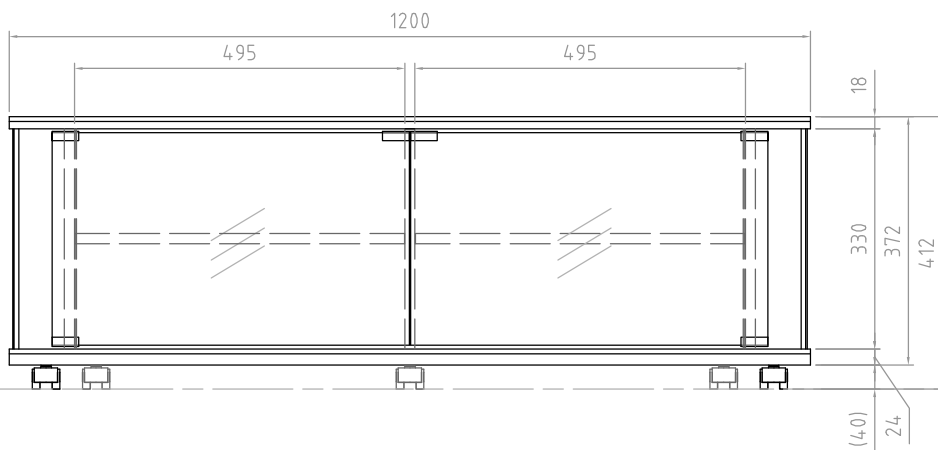

木部 基材 天板/棚板/仕切板/側板/裏板:パーティクルボード
 底板:MDF+パーティクルボード
 前飾板:MDF

 表面 天板:紙貼り仕上げ(ブラック木目)
 棚板/仕切板/側板/裏板/底板/前飾板:
 紙貼り仕上げ(ブラック)

 ガラス扉 5mm厚強化ガラス(クリア)

質量 約23kg

耐荷重 天板上 50kg以下
 棚板上 15kg以下
 底板上 50kg以下
 総積載耐荷重 80kg以下

付属品 棚板2枚、転倒防止ロープ
 キャスター受け皿5枚

型番 Model	TV-BS120H	△		△	
名称 Name		△		△	
		△		△	
		△		△	
尺慮 Scale	1:8	日付 Date	2012/12/01	コード Code	TV_BS120H_SA1
承認 Approve	K.O	検図 Check	tony	製図 Draw	tony
				設計 Design	tony
 HAYAMI INDUSTRY CO., L.TD.					