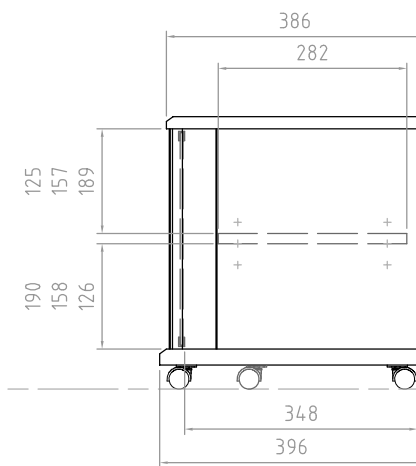

木部 基材 天板/棚板/仕切板/側板/裏板:パーティクルボード
 底板:MDF+パーティクルボード
 前飾板:MDF

 表面 天板:紙貼り仕上げ(ブラック木目)
 棚板/仕切板/側板/裏板/底板/前飾板:
 紙貼り仕上げ(ブラック)

 ガラス扉 5mm厚強化ガラス(クリア)

質量 約23kg

耐荷重 天板上 50kg以下
 棚板上 15kg以下
 底板上 50kg以下
 総積載耐荷重 80kg以下

付属品 棚板2枚、転倒防止ロープ
 キャスター受け皿5枚

型番 Model	TV-BS120H	△		△	
名称 Name		△		△	
		△		△	
		△		△	
尺慮 Scale	1:8	日付 Date	2012/12/01	コード Code	TV_BS120H_SA1
承認 Approve	K.O	検図 Check	tony	製図 Draw	tony
				設計 Design	tony
 HAYAMI INDUSTRY CO., L.TD.					