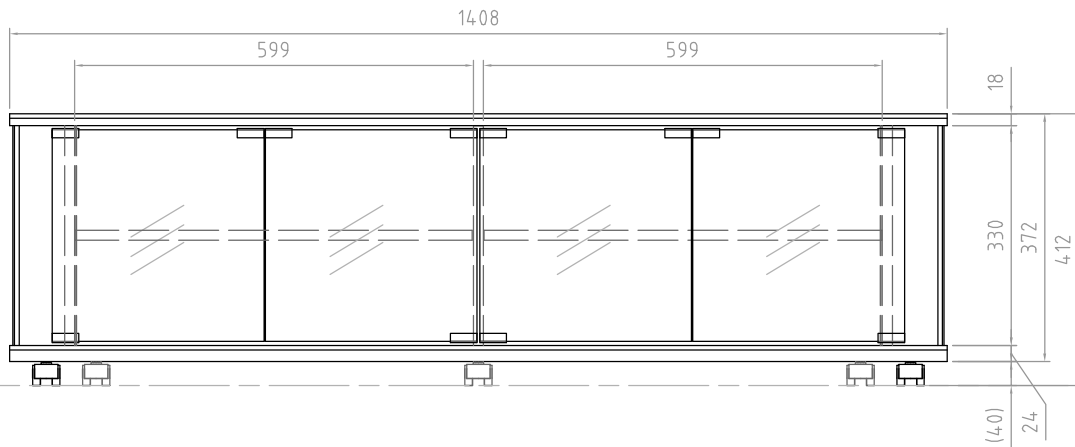

木部 基材 天板/棚板/仕切板/側板/裏板: パーチクルボード
 底板: MDF+パーチクルボード
 前飾板: MDF

表面 天板: 紙貼り仕上げ(ブラック木目)
 棚板/仕切板/側板/裏板/底板/前飾板:
 紙貼り仕上げ(ブラック)

ガラス扉 5mm厚強化ガラス(クリア)

質量 約26kg

耐荷重 天板上 50kg以下
 棚板上 15kg以下
 底板上 50kg以下
 総積載耐荷重 80kg以下

付属品 棚板2枚、転倒防止ロープ
 キャスター受け皿5枚

型番 Model	TV-BS140H						
名称 Name		尺慮 Scale	日付 Date	コード Code	TV_BS140H_SA1		
承認 Approve	検印 Check	製図 Draw	設計 Design	HAYAMI INDUSTRY CO., L.TD.			
K.O	K.O	tony	tony				