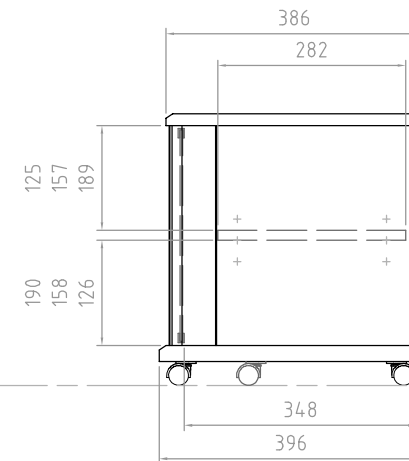

木部 基材 天板/棚板/仕切板/側板/裏板: パーチクルボード
 底板: MDF+パーチクルボード
 前飾板: MDF

表面 天板: 紙貼り仕上げ(ブラック木目)
 棚板/仕切板/側板/裏板/底板/前飾板:
 紙貼り仕上げ(ブラック)

ガラス扉 5mm厚強化ガラス(クリア)

質量 約26kg

耐荷重 天板上 50kg以下
 棚板上 15kg以下
 底板上 50kg以下
 総積載耐荷重 80kg以下

付属品 棚板2枚、転倒防止ロープ
 キャスター受け皿5枚

型番 Model	TV-BS140H						
名称 Name		尺慮 Scale	日付 Date	コード Code	TV_BS140H_SA1		
承認 Approve	検印 Check	製図 Draw	設計 Design	HAYAMI INDUSTRY CO., L.TD.			
K.O	K.O	tony	tony				