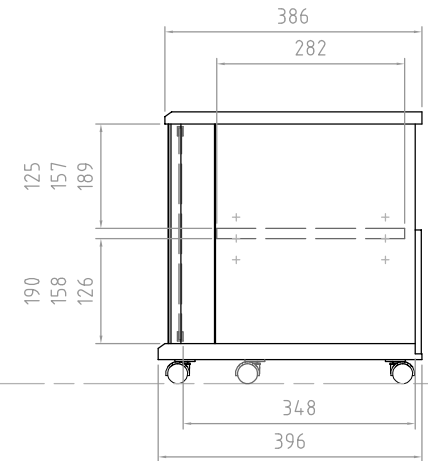

B

C

D

E

F

木部 基材 天板/棚板/仕切板/側板/裏板:パーティクルボード
 底板:MDF+パーティクルボード
 前飾板:MDF

表面 天板:紙貼り仕上げ(ブラック木目)
 棚板/仕切板/側板/裏板/底板/前飾板:
 紙貼り仕上げ(ブラック)

ガラス扉 5mm厚強化ガラス(クリア)

質量 約33kg

耐荷重 天板上 50kg以下
 棚板上 15kg以下
 底板上 50kg以下
 総積載耐荷重 80kg以下

付属品 棚板3枚、転倒防止ロープ
 キャスター受け皿6枚

型番 Model	TV-BS170H		尺度 Scale	日付 Date	コード Code	TV_BS170H_SA1
名称 Name			1:8	2012/12/01		
承認 Approve	検印 Check	製図 Draw	設計 Design	HAYAMI INDUSTRY CO., LTD.		
K.O	K.O	tony	tony			