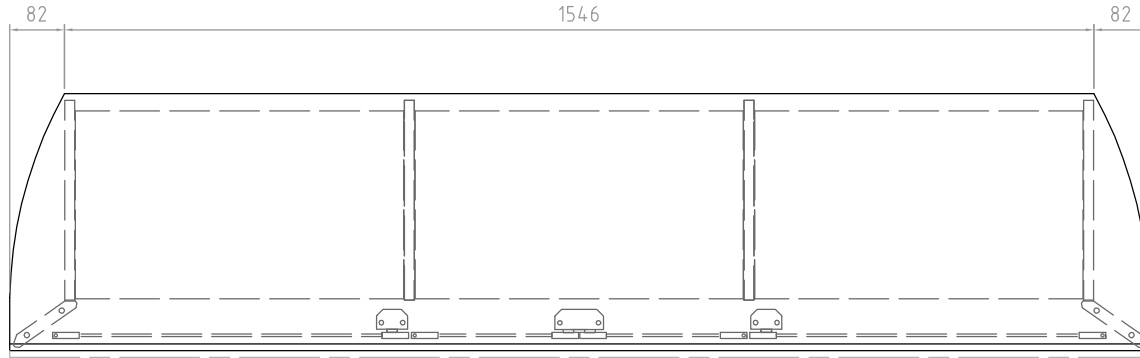

B

C

D

E

F

木部 基材 天板/棚板/仕切板/側板/裏板:パーティクルボード
 底板:MDF+パーティクルボード
 前飾板:MDF

表面 天板:紙貼り仕上げ(ブラック木目)
 棚板/仕切板/側板/裏板/底板/前飾板:
 紙貼り仕上げ(ブラック)

ガラス扉 5mm厚強化ガラス(クリア)

質量 約33kg

耐荷重 天板上 50kg以下
 棚板上 15kg以下
 底板上 50kg以下
 総積載耐荷重 80kg以下

付属品 棚板3枚、転倒防止ロープ
 キャスター受け皿6枚

型番 Model	TV-BS170H		尺度 Scale	日付 Date	コード Code	TV_BS170H_SA1
名称 Name			1:8	2012/12/01		
承認 Approve	検印 Check	製図 Draw	設計 Design	HAYAMI INDUSTRY CO., LTD.		
K.O	K.O	tony	tony			