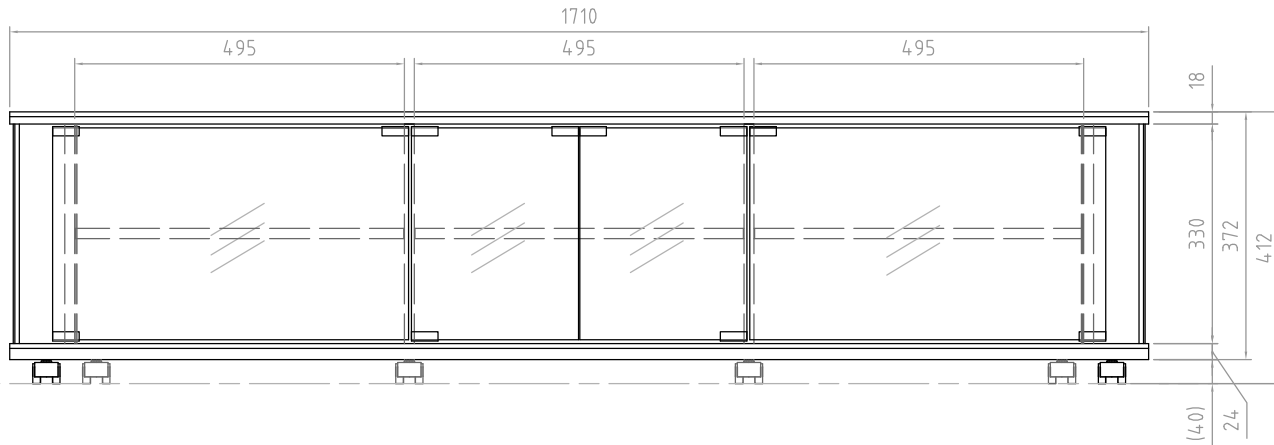

B

C

D

E

F

木部 基材 天板/棚板/仕切板/側板/裏板:パーティクルボード
 底板:MDF+パーティクルボード
 前飾板:MDF

表面 天板:紙貼り仕上げ(ブラック木目)
 棚板/仕切板/側板/裏板/底板/前飾板:
 紙貼り仕上げ(ブラック)

ガラス扉 5mm厚強化ガラス(クリア)

質量 約33kg

耐荷重 天板上 50kg以下
 棚板上 15kg以下
 底板上 50kg以下
 総積載耐荷重 80kg以下

付属品 棚板3枚、転倒防止ロープ
 キャスター受け皿6枚

型番 Model	TV-BS170H		尺度 Scale	日付 Date	コード Code	TV_BS170H_SA1
名称 Name			1:8	2012/12/01		
承認 Approve	検印 Check	製図 Draw	設計 Design	HAYAMI INDUSTRY CO., LTD.		
K.O	K.O	tony	tony			