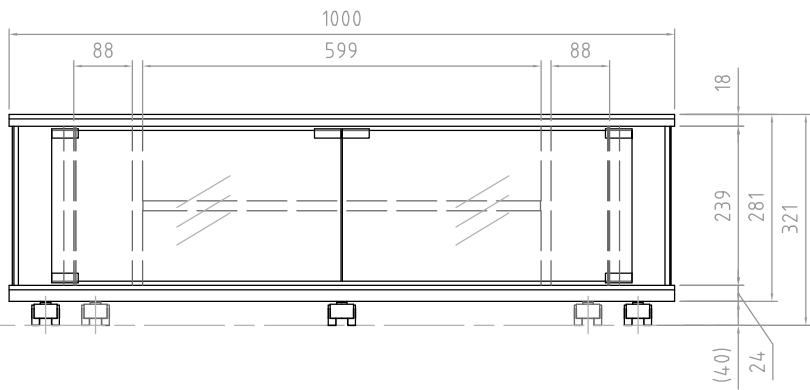

木部 基材 天板/棚板/仕切板/側板/裏板:パーティクルボード
 底板:MDF+パーティクルボード
 前飾板:MDF

表面 天板:紙貼り仕上げ(ブラック木目)
 棚板/仕切板/側板/裏板/底板/前飾板:
 紙貼り仕上げ(ブラック)

ガラス扉 5mm厚強化ガラス(クリア)

質量 約17.5kg

耐荷重 天板上 50kg以下
 棚板上 15kg以下
 底板上 50kg以下
 総積載耐荷重 80kg以下

付属品 棚板1枚、転倒防止ロープ
 キャスター受け皿5枚

型番 Model	TV-BS100L		△	△	△	△
名称 Name			尺慮 Scale	日付 Date	コード Code	TV_BS100L_SA2
承認 Approve	検閲 Check	製図 Draw	設計 Design	1:8	2012/12/01	
K.O	K.O	tony	tony	 HAYAMI INDUSTRY CO., LTD.		