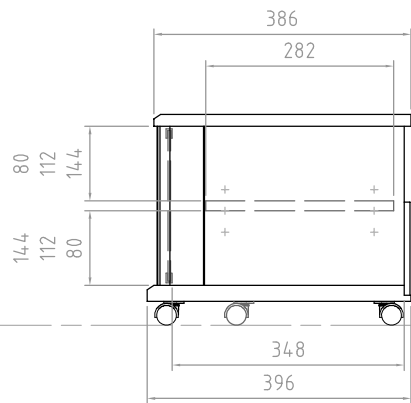

木部 基材 天板/棚板/仕切板/側板/裏板:パーティクルボード
 底板:MDF+パーティクルボード
 前飾板:MDF

表面 天板:紙貼り仕上げ(ブラック木目)
 棚板/仕切板/側板/裏板/底板/前飾板:
 紙貼り仕上げ(ブラック)

ガラス扉 5mm厚強化ガラス(クリア)

質量 約17.5kg

耐荷重 天板上 50kg以下
 棚板上 15kg以下
 底板上 50kg以下
 総積載耐荷重 80kg以下

付属品 棚板1枚、転倒防止ロープ
 キャスター受け皿5枚

型番 Model	TV-BS100L		△	△	△	△
名称 Name			尺慮 Scale	日付 Date	コード Code	TV_BS100L_SA2
承認 Approve	検閲 Check	製図 Draw	設計 Design	1:8	2012/12/01	
K.O	K.O	tony	tony	 HAYAMI INDUSTRY CO., LTD.		