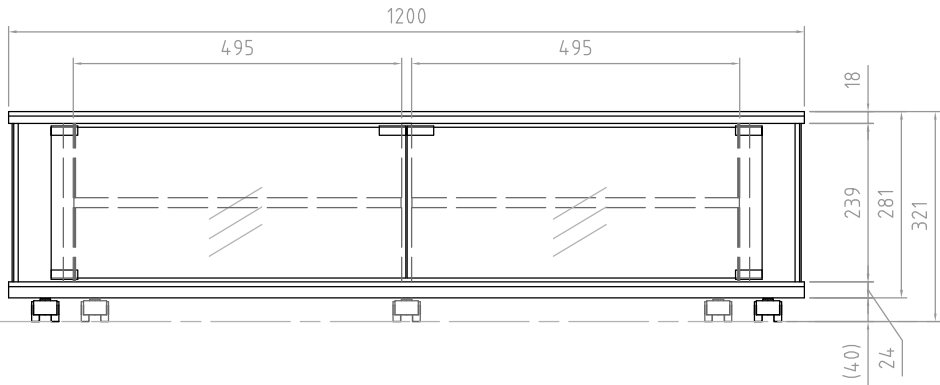

木部 基材 天板/棚板/仕切板/側板/裏板:パーティクルボード
 底板:MDF+パーティクルボード
 前飾板:MDF

表面 天板:紙貼り仕上げ(ブラック木目)
 棚板/仕切板/側板/裏板/底板/前飾板:
 紙貼り仕上げ(ブラック)

ガラス扉 5mm厚強化ガラス(クリア)

質量 約22kg

耐荷重 天板上 50kg以下
 棚板上 15kg以下
 底板上 50kg以下
 総積載耐荷重 80kg以下

付属品 棚板2枚、転倒防止ロープ
 キャスター受け皿5枚

型番 Model	TV-BS120L	△		△	
名称 Name		△		△	
		△		△	
		尺 寸 Scale	日 付 Date	コ ー ド Code	TV_BS120L_SA1
		1:8	2012/12/01		
承認 Approve	検 査 Check	製 図 Draw	設 計 Design	 HAYAMI INDUSTRY CO., LTD.	
K.O	K.O	tony	tony		