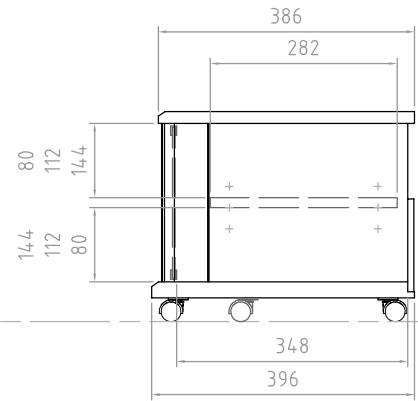

木部 基材 天板/棚板/仕切板/側板/裏板:パーティクルボード
 底板:MDF+パーティクルボード
 前飾板:MDF

表面 天板:紙貼り仕上げ(ブラック木目)
 棚板/仕切板/側板/裏板/底板/前飾板:
 紙貼り仕上げ(ブラック)

ガラス扉 5mm厚強化ガラス(クリア)

質量 約22kg

耐荷重 天板上 50kg以下
 棚板上 15kg以下
 底板上 50kg以下
 総積載耐荷重 80kg以下

付属品 棚板2枚、転倒防止ロープ
 キャスター受け皿5枚

型番 Model	TV-BS120L	△		△	
名称 Name		△		△	
		△		△	
		尺 寸 Scale	日 付 Date	コ ー ド Code	TV_BS120L_SA1
		1:8	2012/12/01		
承認 Approve	検 査 Check	製 図 Draw	設 計 Design	 HAYAMI INDUSTRY CO., LTD.	
K.O	K.O	tony	tony		