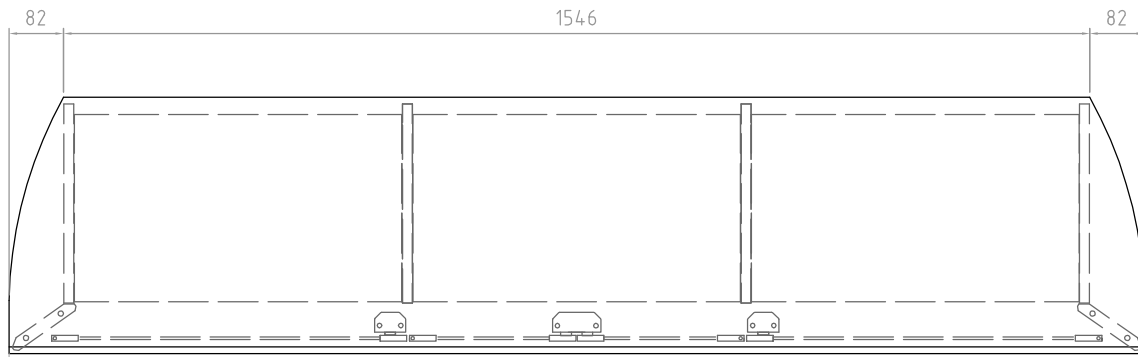

1 2 3 4 5 6 7 8

A

A

木部 基材 天板/棚板/仕切板/側板/裏板:パーティクルボード  
 底板:MDF+パーティクルボード  
 前飾板:MDF

表面 天板:紙貼り仕上げ(ブラック木目)  
 棚板/仕切板/側板/裏板/底板/前飾板:  
 紙貼り仕上げ(ブラック)

ガラス扉 5mm厚強化ガラス(クリア)

質量 約29kg

耐荷重 天板上 50kg以下  
 棚板上 15kg以下  
 底板上 50kg以下  
 総積載耐荷重 80kg以下

付属品 棚板3枚、転倒防止ロープ  
 キャスター受け皿6枚

B

B

C

C

D

D

E

E

F

F

1 2 3 4 5 6 7 8

型番 Model	TV-BS170L		△		△	
名称 Name			尺 寸 Scale	日 付 Date	コ ー ド Code	TV_BS170L_SA1
承認 Approve	検 査 Check	製 図 Draw	設 計 Design	 HAYAMI INDUSTRY CO., LTD.		
K.O	K.O	tony	tony			