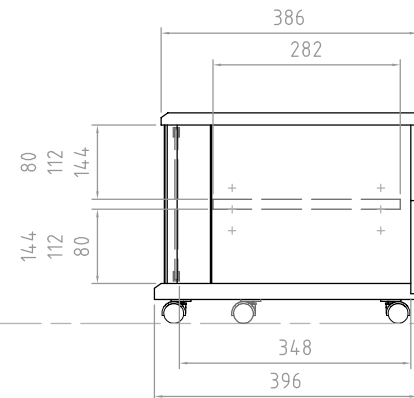

E

E

F

F

1 2 3 4 5 6 7 8

型番 Model	TV-BS170L		△		△	
名称 Name			尺 寸 Scale	日 付 Date	コ ー ド Code	TV_BS170L_SA1
承認 Approve	検 査 Check	製 図 Draw	設 計 Design	 HAYAMI INDUSTRY CO., LTD.		
K.O	K.O	tony	tony