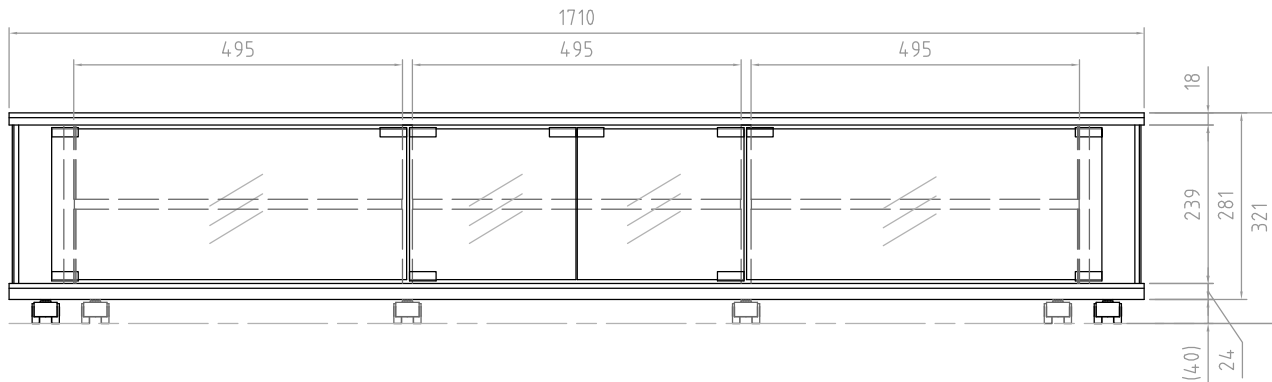

付属品 棚板3枚、転倒防止ロープ  
 キャスター受け皿6枚

B

B

C

C

D

D

E

E

F

F

1 2 3 4 5 6 7 8

型番 Model	TV-BS170L		△		△	
名称 Name			尺 寸 Scale	日 付 Date	コ ー ド Code	TV_BS170L_SA1
承認 Approve	検 査 Check	製 図 Draw	設 計 Design	 HAYAMI INDUSTRY CO., LTD.		
K.O	K.O	tony	tony			