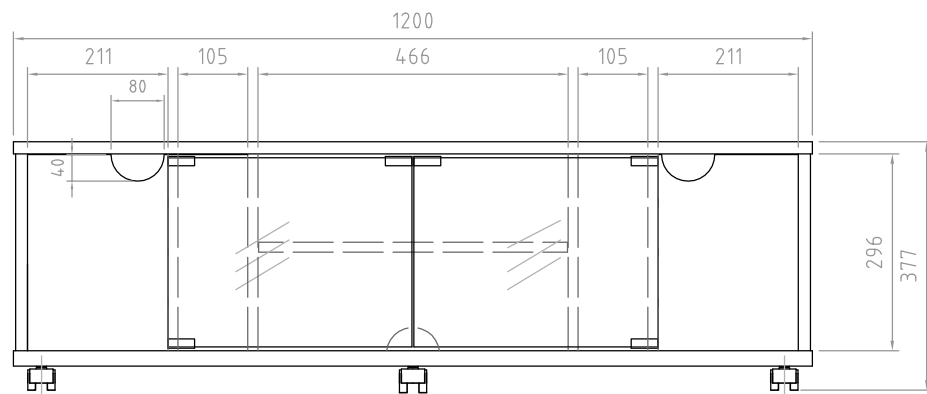

木部 基材 背板:MDF
 天板/棚板/仕切板/側板:パーティクルボード
 底板:MDF+パーティクルボード

表面 天板:PVC貼り仕上げ(ブラック)
 背板/棚板/仕切板/底板/側板
 :紙貼り仕上げ(ブラック)

ガラス扉 5mm厚強化ガラス(クリア)

質量 約18kg

耐荷重 天板上 30kg以下
 棚板上 15kg以下
 底板上 50kg以下
 総積載耐荷重 80kg以下

付属品 棚板1枚、転倒防止ロープ
 キャスター受け皿5枚

型番 Model	TV-LP1200						
名称 Name	テレビ台	尺産 Scale	日付 Date	コード Code	SA1		
承認 Approve	検閲 Check	製図 Draw	設計 Design	HAYAMI INDUSTRY CO., L.TD.			
JS	MH	TM	TM				
		1:8	2014/08/12				