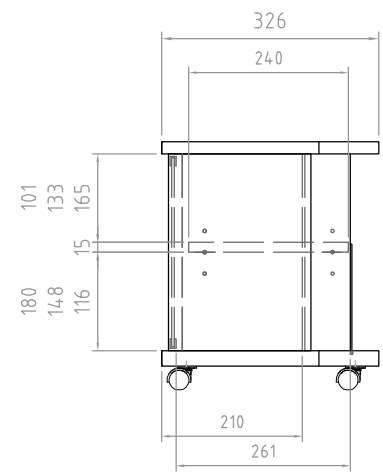

木部 基材 背板:MDF
 天板/棚板/仕切板/側板:パーティクルボード
 底板:MDF+パーティクルボード

表面 天板:PVC貼り仕上げ(ブラック)
 背板/棚板/仕切板/底板/側板
 :紙貼り仕上げ(ブラック)

ガラス扉 5mm厚強化ガラス(クリア)

質量 約18kg

耐荷重 天板上 30kg以下
 棚板上 15kg以下
 底板上 50kg以下
 総積載耐荷重 80kg以下

付属品 棚板1枚、転倒防止ロープ
 キャスター受け皿5枚

型番 Model	TV-LP1200						
名称 Name	テレビ台	尺産 Scale	日付 Date	コード Code	SA1		
承認 Approve	検閲 Check	製図 Draw	設計 Design	HAYAMI INDUSTRY CO., L.TD.			
JS	MH	TM	TM				
		1:8	2014/08/12				