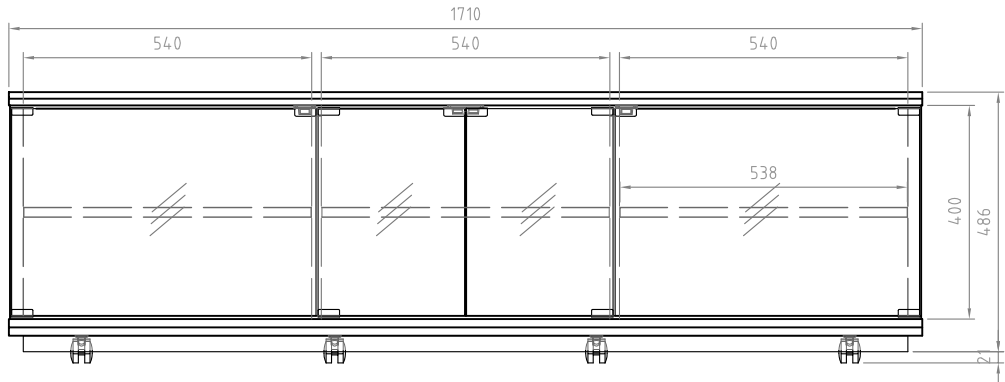

- 材質/仕上
 天板、棚板、側板、仕切板、裏板、底板：
 パーティクルボード/PVC（ブラック木目/ブラック）
 棚板：パーティクルボード/PVC（ブラック）
 扉：強化ガラス（グレー）
- 耐荷重
 天板部：80kg
 棚板部：30kg
 底板部：80kg
 総耐荷重：200kg
- 質量
 約69kg
- 付属品
 棚板3枚

型番 Model	B-2333							
名称 Name	オーディオラック		尺 寸 Scale	1:10	日 付 Date	2021/7/1	コード Code	SA1
承認 Approve	検 査 Check	製 図 Draw	設 計 Design				納入仕様書 HAYAMI INDUSTRY CO., LTD.	
JS	MH	TM	TM					