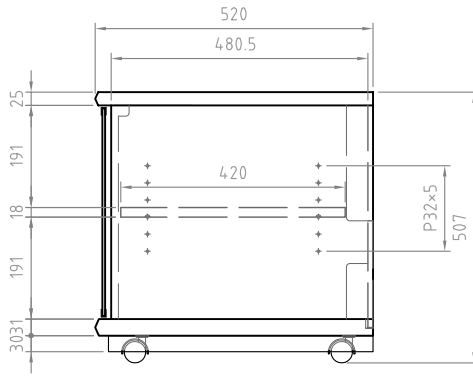

- 材質/仕上
 天板、棚板、側板、仕切板、裏板、底板：
 パーティクルボード/PVC（ブラック木目/ブラック）
 棚板：パーティクルボード/PVC（ブラック）
 扉：強化ガラス（グレー）
- 耐荷重
 天板部：80kg
 棚板部：30kg
 底板部：80kg
 総耐荷重：200kg
- 質量
 約69kg
- 付属品
 棚板3枚

型番 Model	B-2333							
名称 Name	オーディオラック		尺 寸 Scale	1:10	日 付 Date	2021/7/1	コード Code	SA1
承認 Approve	検 査 Check	製 図 Draw	設 計 Design				納入仕様書 HAYAMI INDUSTRY CO., LTD.	
JS	MH	TM	TM					