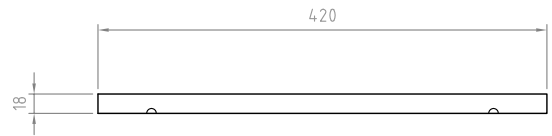

D

E

E

F

F

■材質/仕上  
 棚板：パーティクルボード/PVC（ブラック）

■耐荷重  
 天板部：30kg

■質量  
 約3kg

型番 Model	BP-230		△		△		
名称 Name	スベア棚板		尺 寸 Scale	日 付 Date	コ ー ド Code	SA1	
			1:5	2021/7/1			
承認 Approve	検 査 Check	製 図 Draw	設 計 Design	 <b>HAYAMI INDUSTRY CO., LTD.</b>		納入仕様書	
JS	MH	TM	TM				

1 2 3 4 5 6 7 8