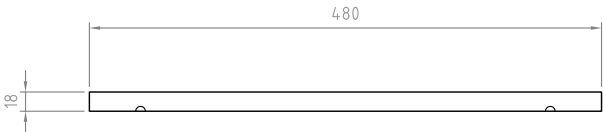

■材質/仕上  
 棚板：パーティクルボード/PVC（ブラック）  
 ■耐荷重  
 天板部：30kg  
 ■質量  
 約3.5kg

型番 Model	BP-250			△		△	
名称 Name	スベア棚板			尺 寸 Scale	日 付 Date	コ ー ド Code	SA1
				1:5	2021/7/1		
承認 Approve	検 査 Check	製 図 Draw	設 計 Design	 HAYAMI INDUSTRY CO., L.TD.			納入仕様書
JS	MH	TM	TM				