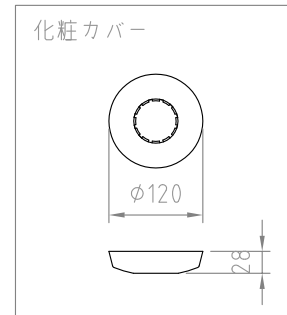

■材質/仕上
 本体：鉄/粉体塗装（ブラック）

■耐荷重
 テレビ取付部：45kg
 総耐荷重：50kg

■質量
 約8kg

■付属品
 テレビ取付ネジセット/ワッシャーセット
 化粧カバー、固定ベルト、結束バンド3本

型番 Model	TH-B76S	△		△	
名称 Name	天吊金具	△		△	
承認 Approve	検図 Check	製図 Draw	設計 Design	尺度 Scale	日付 Date
JS	JS	MH	MH	1:10	2021/01/07
				コード Code	SA1
				納入仕様書	