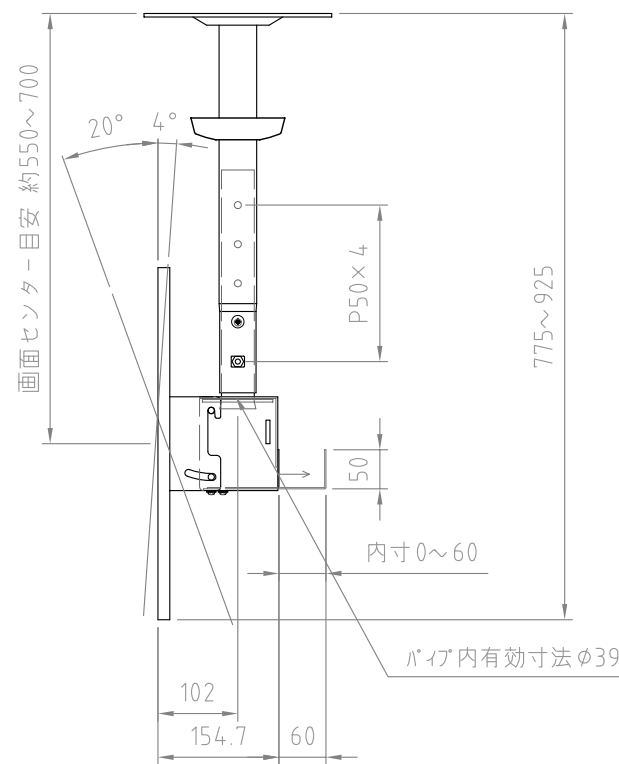

■材質/仕上
 本体：鉄/粉体塗装（ブラック）

■耐荷重
 テレビ取付部：45kg
 総耐荷重：50kg

■質量
 約8kg

■付属品
 テレビ取付ネジセット/ワッシャーセット
 化粧カバー、固定ベルト、結束バンド3本

型番 Model	TH-B76S	△		△	
名称 Name	天吊金具	△		△	
承認 Approve	検図 Check	製図 Draw	設計 Design	尺度 Scale	日付 Date
JS	JS	MH	MH	1:10	2021/01/07
				コード Code	SA1
				納入仕様書	