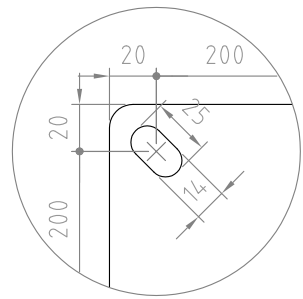

■材質/仕上
 本体：鉄/粉体塗装（ブラック）

■耐荷重
 テレビ取付部：45kg
 総耐荷重：50kg

■質量
 約8kg

■付属品
 テレビ取付ネジセット/ワッシャーセット
 化粧カバー、固定ベルト、結束バンド3本

型番 Model	TH-B76S	△		△	
名称 Name	天吊金具	△		△	
承認 Approve	検図 Check	製図 Draw	設計 Design	尺度 Scale	日付 Date
JS	JS	MH	MH	1:10	2021/01/07
				コード Code	SA1
				納入仕様書	