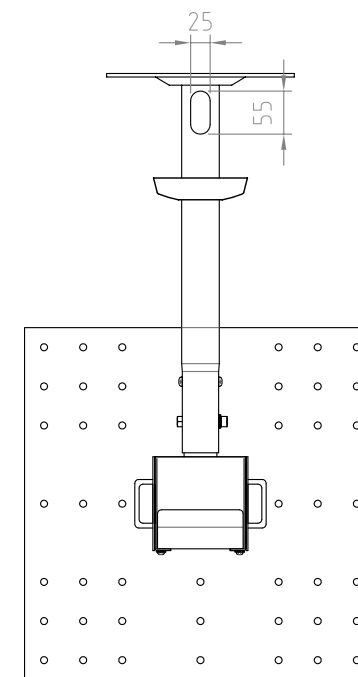

■材質/仕上
 本体：鉄/粉体塗装（ブラック）

■耐荷重
 テレビ取付部：45kg
 総耐荷重：50kg

■質量
 約8kg

■付属品
 テレビ取付ネジセット/ワッシャーセット
 化粧カバー、固定ベルト、結束バンド3本

型番 Model	TH-B76S	△		△	
名称 Name	天吊金具	△		△	
承認 Approve	検図 Check	製図 Draw	設計 Design	尺度 Scale	日付 Date
JS	JS	MH	MH	1:10	2021/01/07
				コード Code	SA1
				納入仕様書	