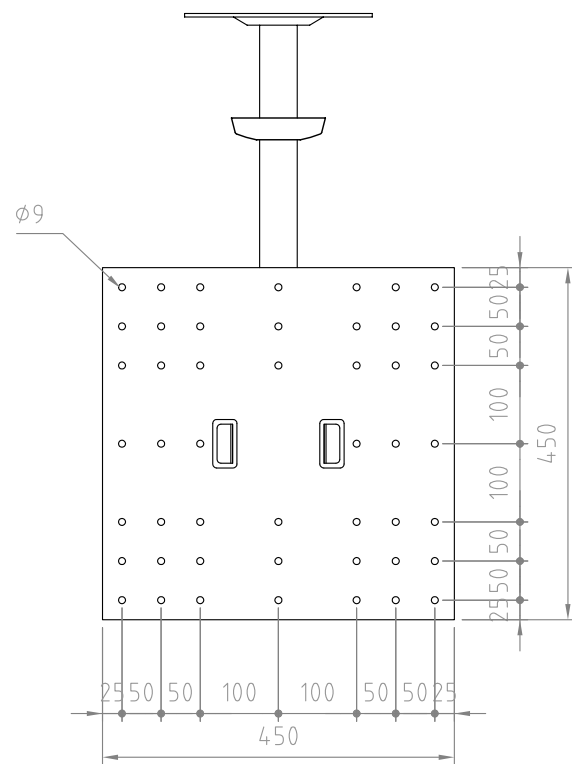

■材質/仕上
 本体：鉄/粉体塗装（ブラック）

■耐荷重
 テレビ取付部：45kg
 総耐荷重：50kg

■質量
 約8kg

■付属品
 テレビ取付ネジセット/ワッシャーセット
 化粧カバー、固定ベルト、結束バンド3本

型番 Model	TH-B76S	△		△	
名称 Name	天吊金具	△		△	
承認 Approve	検図 Check	製図 Draw	設計 Design	尺度 Scale	日付 Date
JS	JS	MH	MH	1:10	2021/01/07
				コード Code	SA1
				納入仕様書	