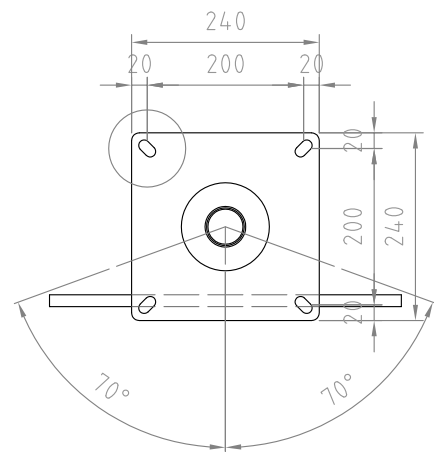

■材質/仕上
 本体：鉄/粉体塗装（ブラック）

■耐荷重
 テレビ取付部：45kg
 総耐荷重：50kg

■質量
 約8kg

■付属品
 テレビ取付ネジセット/ワッシャーセット
 化粧カバー、固定ベルト、結束バンド3本

型番 Model	TH-B76S	△		△	
名称 Name	天吊金具	△		△	
承認 Approve	検図 Check	製図 Draw	設計 Design	尺度 Scale	日付 Date
JS	JS	MH	MH	1:10	2021/01/07
				コード Code	SA1
				納入仕様書	