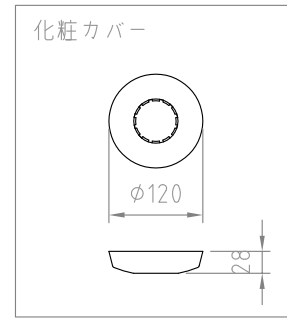

■材質/仕上
 本体：鉄/粉体塗装（ブラック）

■耐荷重
 テレビ取付部：25kg
 総耐荷重：30kg

■質量
 約6kg

■付属品
 テレビ取付ネジセット/ワッシャーセット
 化粧カバー、固定ベルト、結束バンド3本

型番 Model	TH-B74S	△		△	
名称 Name	天吊金具	△		△	
承認 Approve	検図 Check	製図 Draw	設計 Design	尺 度 Scale	日 付 Date
JS	JS	MH	MH	1:10	2021/01/07
				コード Code	SA1
				納入仕様書	