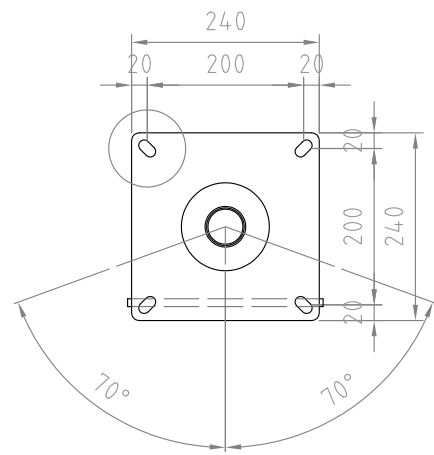

■材質/仕上
 本体：鉄/粉体塗装（ブラック）

■耐荷重
 テレビ取付部：25kg
 総耐荷重：30kg

■質量
 約6kg

■付属品
 テレビ取付ネジセット/ワッシャーセット
 化粧カバー、固定ベルト、結束バンド3本

型番 Model	TH-B74S	△		△	
名称 Name	天吊金具	△		△	
承認 Approve	検図 Check	製図 Draw	設計 Design	尺 度 Scale	日 付 Date
JS	JS	MH	MH	1:10	2021/01/07
				コード Code	SA1
				納入仕様書	