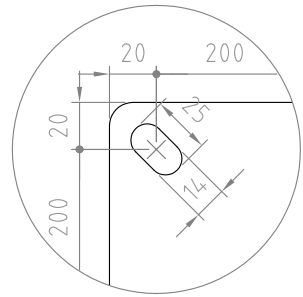

■材質/仕上
 本体：鉄/粉体塗装（ブラック）

■耐荷重
 テレビ取付部：25kg
 総耐荷重：30kg

■質量
 約6kg

■付属品
 テレビ取付ネジセット/ワッシャーセット
 化粧カバー、固定ベルト、結束バンド3本

型番 Model	TH-B74S	△		△	
名称 Name	天吊金具	△		△	
承認 Approve	検図 Check	製図 Draw	設計 Design	尺 度 Scale	日 付 Date
JS	JS	MH	MH	1:10	2021/01/07
				コード Code	SA1
				納入仕様書	