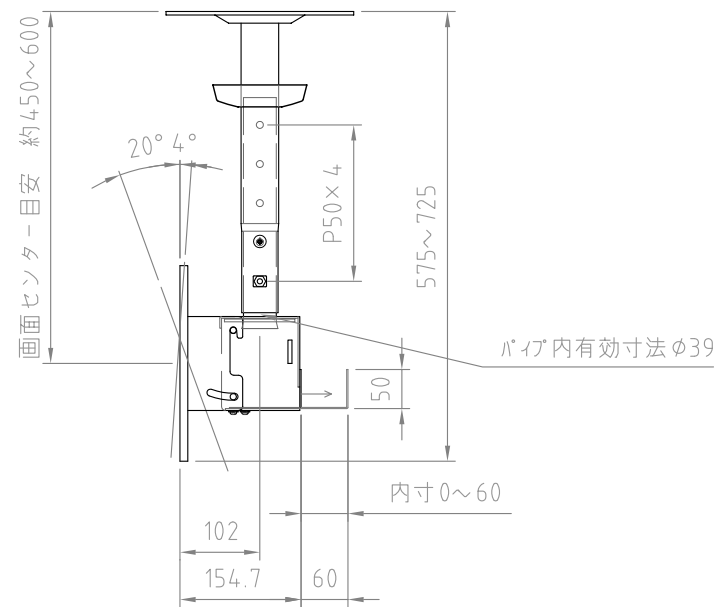

■材質/仕上
 本体：鉄/粉体塗装（ブラック）

■耐荷重
 テレビ取付部：25kg
 総耐荷重：30kg

■質量
 約6kg

■付属品
 テレビ取付ネジセット/ワッシャーセット
 化粧カバー、固定ベルト、結束バンド3本

型番 Model	TH-B74S	△		△	
名称 Name	天吊金具	△		△	
承認 Approve	検図 Check	製図 Draw	設計 Design	尺 度 Scale	日 付 Date
JS	JS	MH	MH	1:10	2021/01/07
				コード Code	SA1
				納入仕様書	