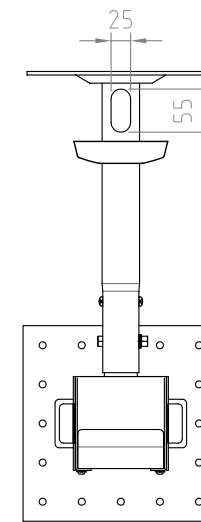

■材質/仕上
 本体：鉄/粉体塗装（ブラック）

■耐荷重
 テレビ取付部：25kg
 総耐荷重：30kg

■質量
 約6kg

■付属品
 テレビ取付ネジセット/ワッシャーセット
 化粧カバー、固定ベルト、結束バンド3本

型番 Model	TH-B74S	△		△	
名称 Name	天吊金具	△		△	
承認 Approve	検図 Check	製図 Draw	設計 Design	尺 度 Scale	日 付 Date
JS	JS	MH	MH	1:10	2021/01/07
				コード Code	SA1
				納入仕様書	