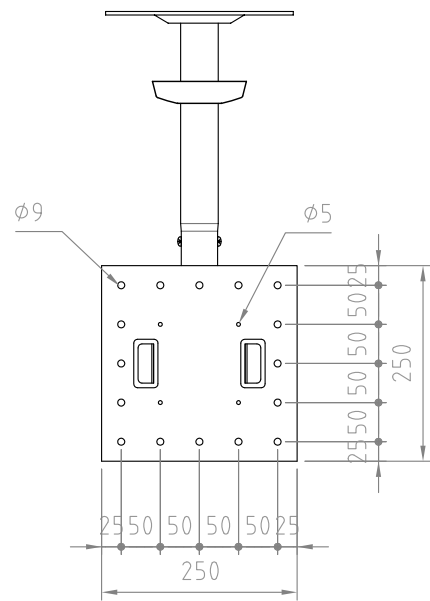

■材質/仕上
 本体：鉄/粉体塗装（ブラック）

■耐荷重
 テレビ取付部：25kg
 総耐荷重：30kg

■質量
 約6kg

■付属品
 テレビ取付ネジセット/ワッシャーセット
 化粧カバー、固定ベルト、結束バンド3本

型番 Model	TH-B74S	△		△	
名称 Name	天吊金具	△		△	
承認 Approve	検図 Check	製図 Draw	設計 Design	尺 度 Scale	日 付 Date
JS	JS	MH	MH	1:10	2021/01/07
				コード Code	SA1
				納入仕様書	