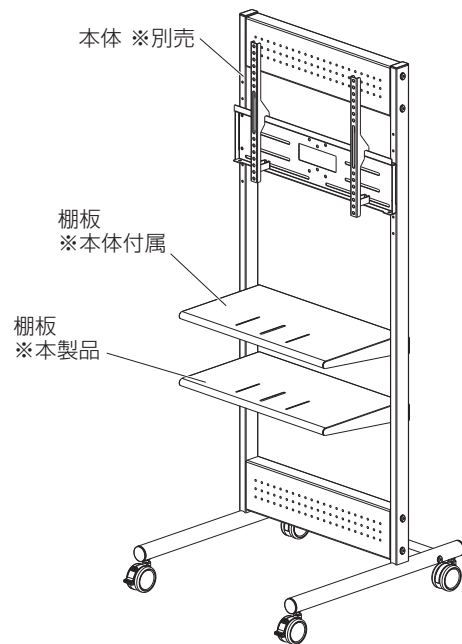

- ●この説明書は、本製品の組み立て方、使い方、使用上の注意について記載しています。
- ●ご使用前に、必ずこの説明書をよくお読みの上、正しくお使いください。
- ●本製品を末永くご使用頂くために、この説明書は大切に保管してください。

組み立てを始める前に

- ●裏面の安全上のご注意を必ずお読みください。
- ●組み立て作業をする場所は、カーペットの上や、毛布などを敷いて床や製品を傷つけないように注意してください。
- ●組み立てる前に必ず、部品表と完成図を確認してください。

※イラストは見やすくするために誇張、省略、補助線の追加をしており、実物とは多少異なります。

寸法図

- ■質量:約3kg
- ■耐荷重
  棚板部:10kg

完成図