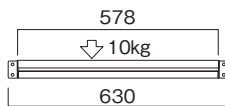

### 寸法図

- 質量:約3kg
- 耐荷重  
棚板部:10kg