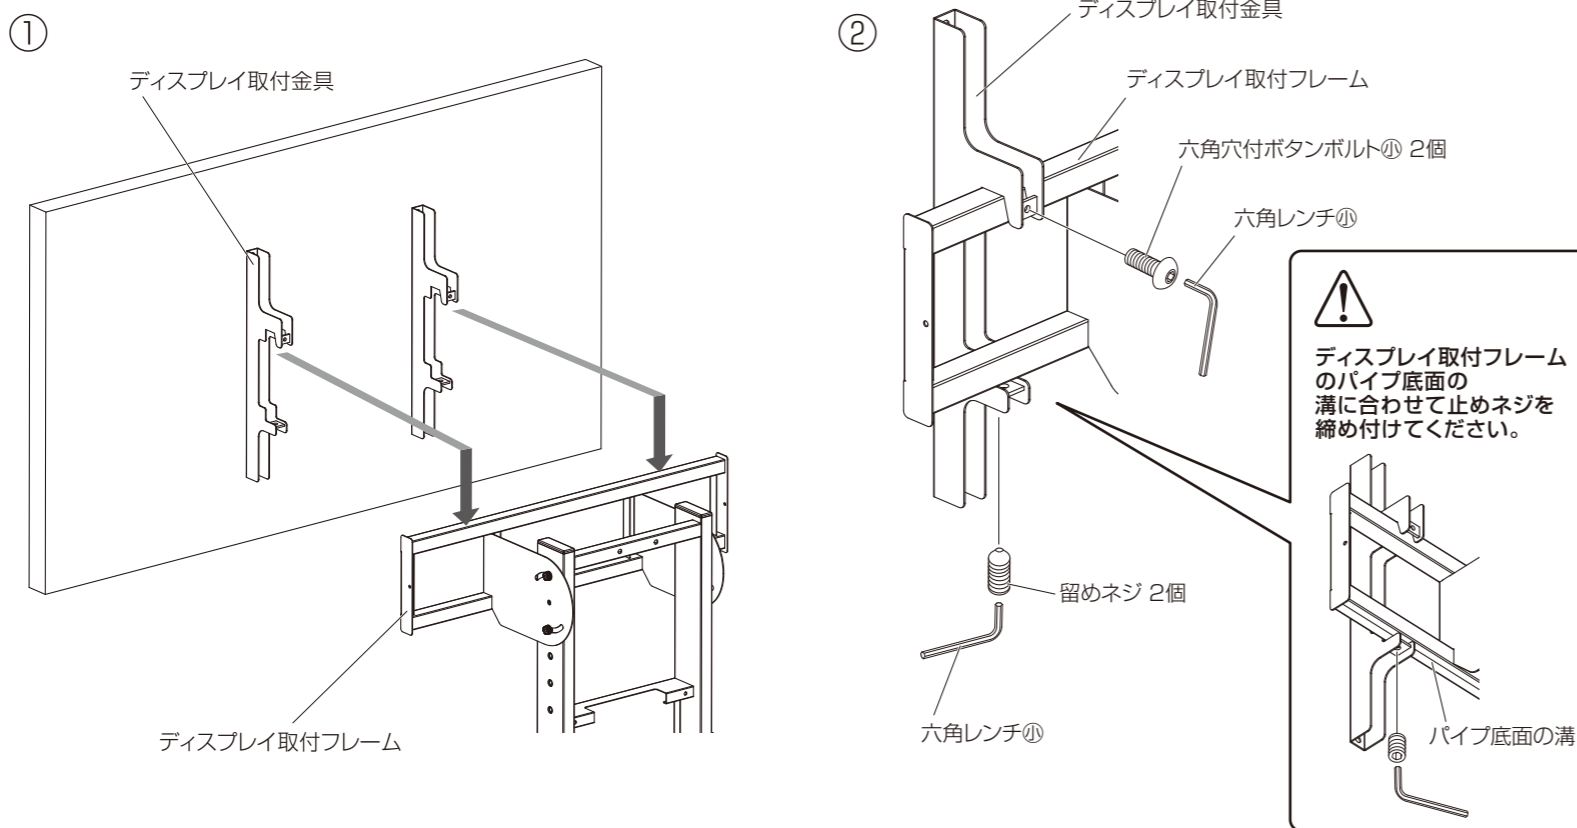

2 ベースに支柱の取付

- ①支柱を支えながらベースに十字穴付組立ネジ(ワッシャー付)で仮締めします。
- ②下から補強座金と六角穴付ボタンボルト⊕を六角レンチ⊕でしっかりと取り付けます。
- ③十字穴付組立ネジ(ワッシャー付)をしっかりと締め付けます。

3 ディスプレイ取付フレームの取付

ディスプレイを設置する位置や角度を考慮の上、組み立ててください。

六角穴付組立ネジ(ワッシャー付)は電動ドライバー等を使用せず必ず手締めで取り付けをし、最後に六角レンチ⊕で増し締めをしてください。

ディスプレイ取付フレームはディスプレイを取り付けた状態で位置を変更することはできません。取り付け位置を変更する際は必ずディスプレイを取り外した状態で行ってください。

0°~後方45°まで任意の位置で角度調節が可能です。

4 ディスプレイ取付金具の取付

5 ディスプレイの設置

- ①ディスプレイ取付金具をディスプレイ取付フレームに引っ掛けます。
- ②ディスプレイ取付金具を六角穴付ボタンボルト④と留めネジで固定します。