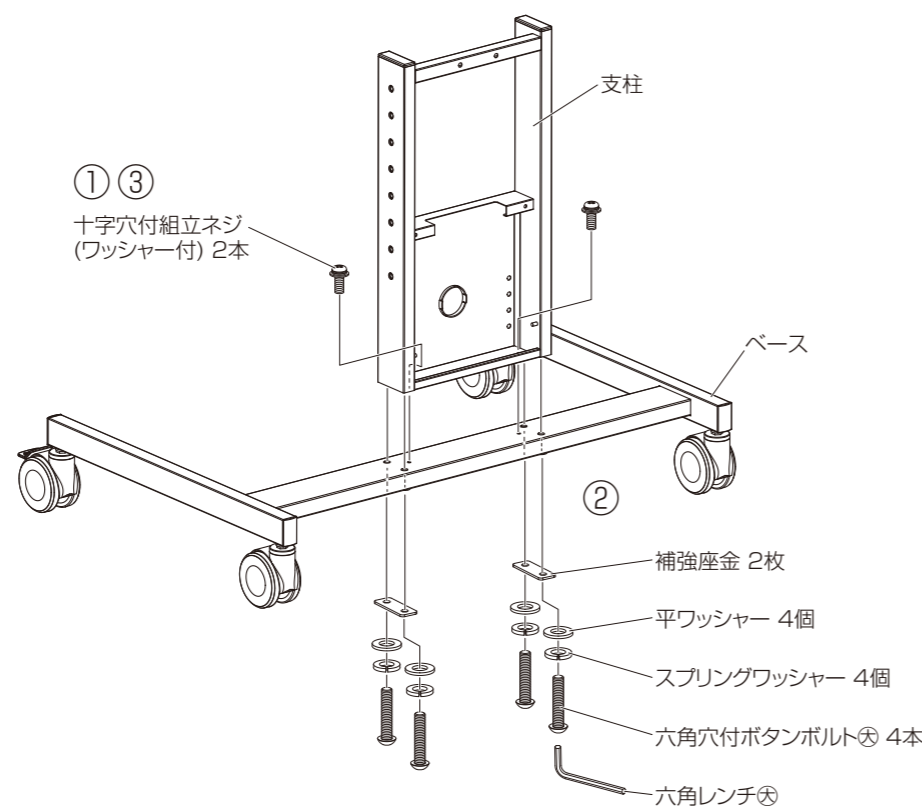

マークの見方

必ず守って組み立ててください。
 特に注意して、組み立ててください。

必ず2人以上で組み立ててください。

電動ドライバーは使用しないでください。

完成図

寸法図

※単位はミリメートル

1 背面パネルの取り外し

2 ベースに支柱の取付

- ①支柱を支えながらベースに十字穴付組立ネジ(ワッシャー付)で仮締めします。
- ②下から補強座金と六角穴付ボタンボルト⊕を六角レンチ⊕でしっかりと取り付けます。
- ③十字穴付組立ネジ(ワッシャー付)をしっかりと締め付けます。

3 ディスプレイ取付フレームの取付

ディスプレイを設置する位置や角度を考慮の上、組み立ててください。

六角穴付組立ネジ(ワッシャー付)は電動ドライバー等を使用せず必ず手締めで取り付けをし、最後に六角レンチ⊕で増し締めをしてください。

ディスプレイ取付フレームはディスプレイを取り付けた状態で位置を変更することはできません。取り付け位置を変更する際は必ずディスプレイを取り外した状態で行ってください。

0°~後方45°まで任意の位置で角度調節が可能です。

4 ディスプレイ取付金具の取付

5 ディスプレイの設置

- ①ディスプレイ取付金具をディスプレイ取付フレームに引っ掛けます。
- ②ディスプレイ取付金具を六角穴付ボタンボルト④と留めネジで固定します。