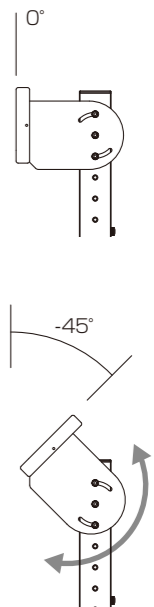

本体部品

部品表

品名	数量
ベース	1
支柱	1
ディスプレイ取付フレーム	1
ディスプレイ取付金具	2
背面パネル	1

袋詰部品表

品名	数量	図
十字穴付組立ネジ (ワッシャー付)M6×15	2	
六角穴付ボタンボルト⊕ M10×50	4	
六角穴付ボタンボルト⊕ M6×16	2	
六角穴付組立ネジ(ワッシャー付) M8×20	6	
留めネジ M8×20	2	
スプリングワッシャー	4	
平ワッシャー	4	
補強座金	2	
六角レンチ⊕	1	
六角レンチ⊕	1	

品名	数量	品名	数量
角ワッシャー	4	スプリングワッシャー (M6用)	4
樹脂ワッシャー φ25×15mm厚	8	スプリングワッシャー (M4用)	4
スプリングワッシャー (M8用)	4		

組み立てを始める前に

※組み立てには、プラスドライバー(中型)をご用意ください。

- 別紙の安全上のご注意を必ずお読みください。
 - 組み立て作業をする場所は、カーペットの上や、毛布などを敷いて床や製品を傷つけないように注意してください。
 - 組み立てる前に必ず、部品表と完成図を確認してください。
- ※イラストは見やすくするために誇張、省略、補助線の追加をしており、実物とは多少異なります。

2 ベースに支柱の取付

- ①支柱を支えながらベースに十字穴付組立ネジ(ワッシャー付)で仮締めします。
- ②下から補強座金と六角穴付ボタンボルト⊕を六角レンチ⊕でしっかりと取り付けます。
- ③十字穴付組立ネジ(ワッシャー付)をしっかりと締め付けます。

3 ディスプレイ取付フレームの取付

ディスプレイを設置する位置や角度を考慮の上、組み立ててください。

六角穴付組立ネジ(ワッシャー付)は電動ドライバー等を使用せず必ず手締めで取り付けをし、最後に六角レンチ⊕で増し締めをしてください。

ディスプレイ取付フレームはディスプレイを取り付けた状態で位置を変更することはできません。取り付け位置を変更する際は必ずディスプレイを取り外した状態で行ってください。

0°~後方45°まで任意の位置で角度調節が可能です。

4 ディスプレイ取付金具の取付

5 ディスプレイの設置

- ①ディスプレイ取付金具をディスプレイ取付フレームに引っ掛けます。
- ②ディスプレイ取付金具を六角穴付ボタンボルト④と留めネジで固定します。