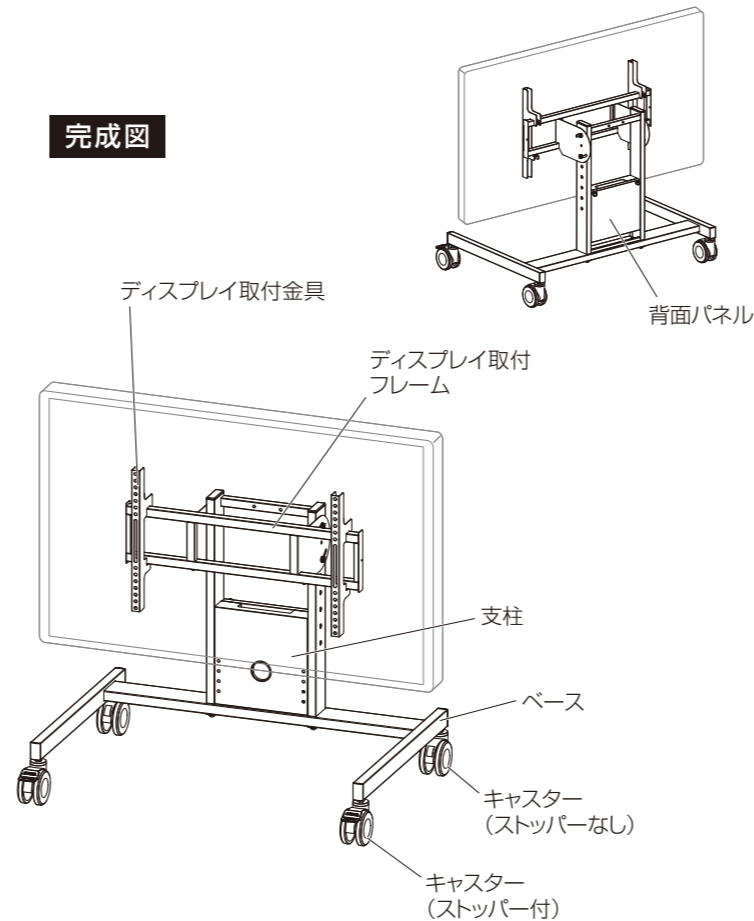

本体部品

部品表

品名	数量
ベース	1
支柱	1
ディスプレイ取付フレーム	1
ディスプレイ取付金具	2
背面パネル	1

袋詰部品表

品名	数量	図
十字穴付組立ネジ (ワッシャー付)M6×15	2	
六角穴付ボタンボルト⊕ M10×50	4	
六角穴付ボタンボルト⊕ M6×16	2	
六角穴付組立ネジ(ワッシャー付) M8×20	6	
留めネジ M8×20	2	
スプリングワッシャー	4	
平ワッシャー	4	
補強座金	2	
六角レンチ⊕	1	
六角レンチ⊕	1	

ディスプレイ取付部品

ネジセット(NS-313)

品名	数量	品名	数量
M4×14	4	M6×20	4
M4×16	4	M6×25	4
M4×20	4	M6×30	4
M4×25	4	M6×40	4
M4×30	4	M6×50	4
M6×16	4	M8×16	4

上記のネジがすべて適合しない場合は、ディスプレイメーカーに壁掛用ネジ穴のサイズを確認し、ホームセンター等で別途お求めください。

ワッシャーセット(WS-64B)

品名	数量	品名	数量
角ワッシャー	4	スプリングワッシャー (M6用)	4
樹脂ワッシャー φ25×15mm厚	8	スプリングワッシャー (M4用)	4
スプリングワッシャー (M8用)	4		

組み立てを始める前に

※組み立てには、プラスドライバー(中型)をご用意ください。

1. ●別紙の安全上のご注意を必ずお読みください。
   - ●組み立て作業をする場所は、カーペットの上や、毛布などを敷いて床や製品を傷つけないように注意してください。
   - ●組み立てる前に必ず、部品表と完成図を確認してください。
2. ※イラストは見やすくするために誇張、省略、補助線の追加をしており、実物とは多少異なります。

マークの見方

必ず守って組み立ててください。
特に注意して、組み立ててください。

必ず2人以上で組み立ててください。

電動ドライバーは使用しないでください。

完成図