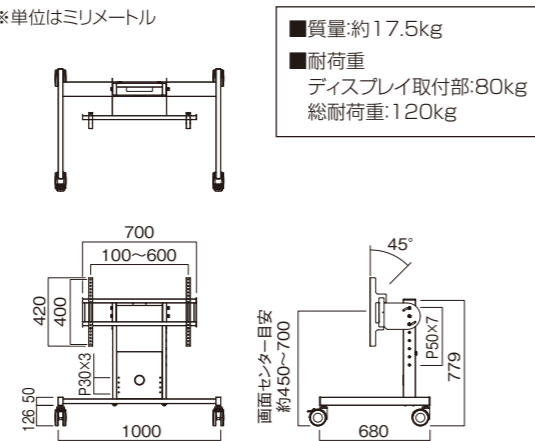

マークの見方

必ず守って組み立ててください。
 特に注意して、組み立ててください。

必ず2人以上で組み立ててください。

電動ドライバーは使用しないでください。

完成図

寸法図

※単位はミリメートル

1 背面パネルの取り外し