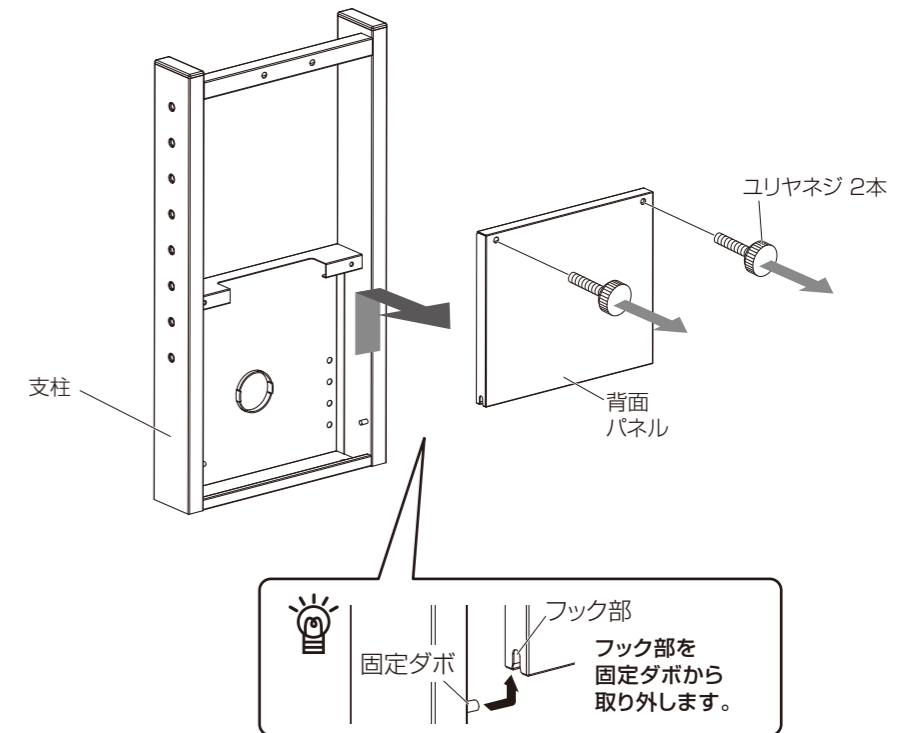

マークの見方

必ず守って組み立ててください。
 特に注意して、組み立ててください。

必ず2人以上で組み立ててください。

電動ドライバーは使用しないでください。

完成図

寸法図

※単位はミリメートル

1 背面パネルの取り外し

2 ベースに支柱の取付

- ①支柱を支えながらベースに十字穴付組立ネジ(ワッシャー付)で仮締めします。
- ②下から補強座金と六角穴付ボタンボルト⊕を六角レンチ⊕でしっかりと取り付けます。
- ③十字穴付組立ネジ(ワッシャー付)をしっかりと締め付けます。

3 ディスプレイ取付フレームの取付

ディスプレイを設置する位置や角度を考慮の上、組み立ててください。

六角穴付組立ネジ(ワッシャー付)は電動ドライバー等を使用せず必ず手締めで取り付けをし、最後に六角レンチ⊕で増し締めをしてください。

ディスプレイ取付フレームはディスプレイを取り付けた状態で位置を変更することはできません。取り付け位置を変更する際は必ずディスプレイを取り外した状態で行ってください。

0°~後方45°まで任意の位置で角度調節が可能です。

4 ディスプレイ取付金具の取付

5 ディスプレイの設置

- ①ディスプレイ取付金具をディスプレイ取付フレームに引っ掛けます。
- ②ディスプレイ取付金具を六角穴付ボタンボルト④と留めネジで固定します。