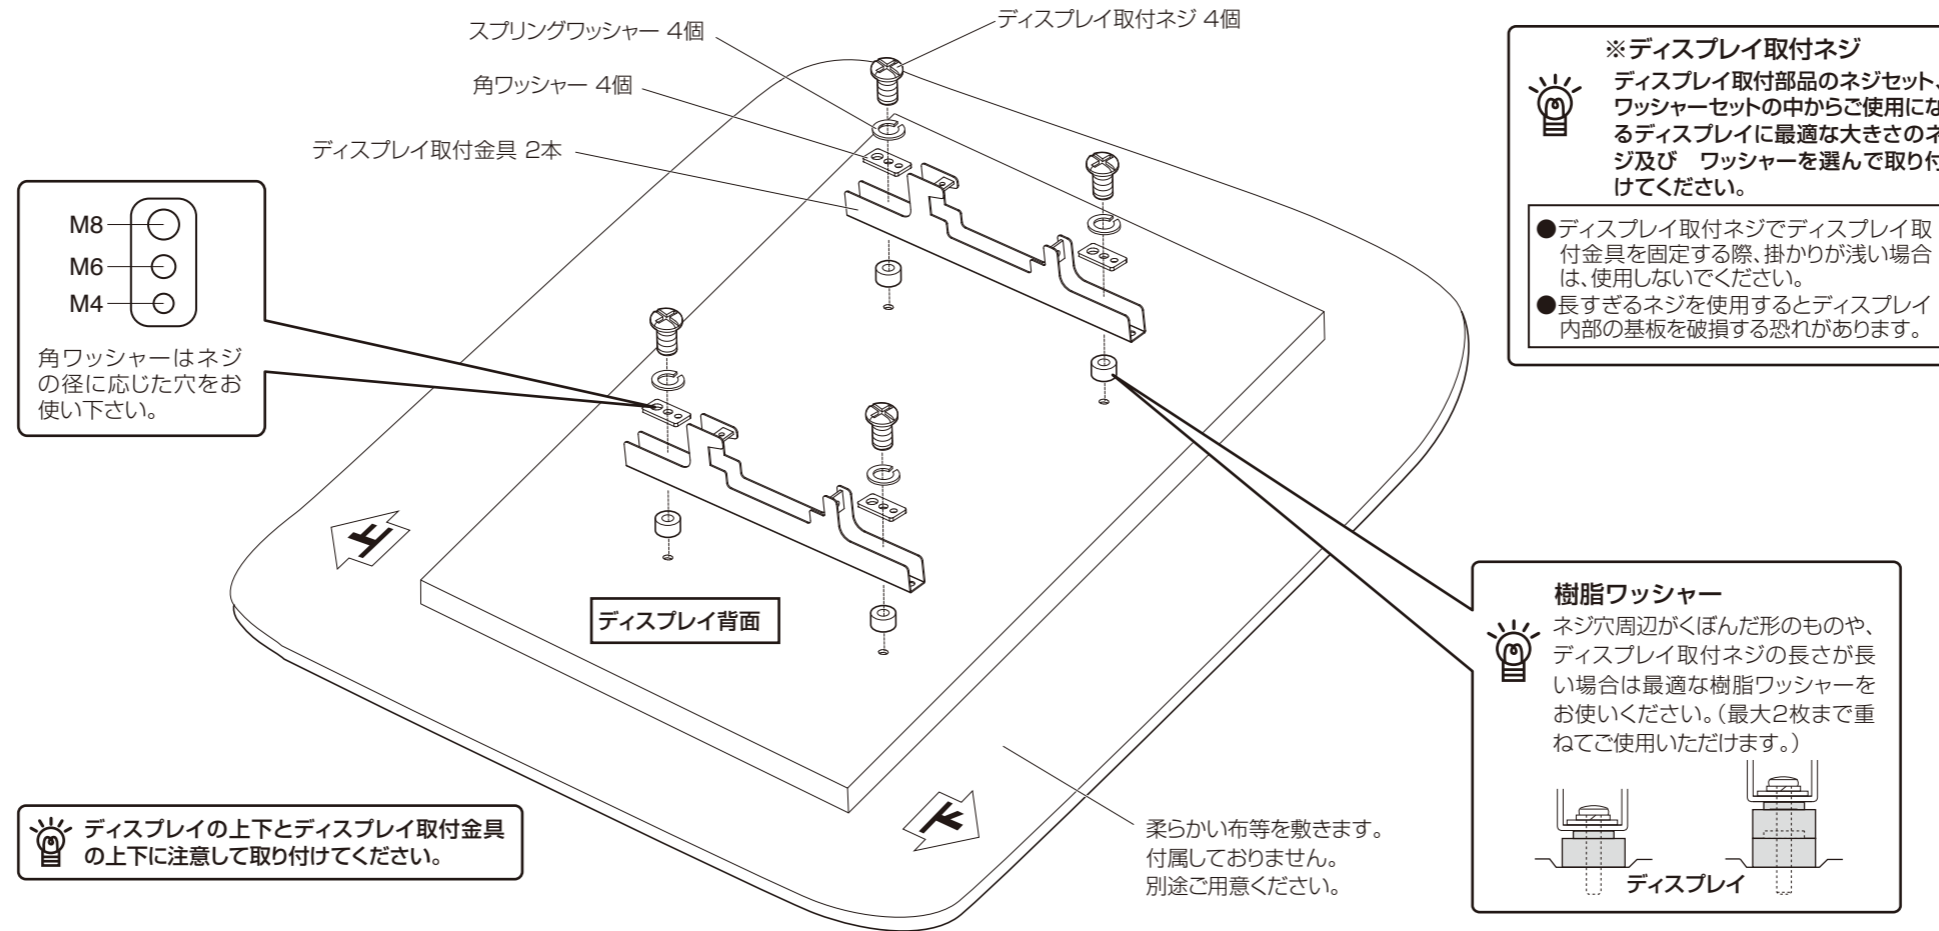

2 ベースに支柱の取付

- ①支柱を支えながらベースに十字穴付組立ネジ(ワッシャー付)で仮締めします。
- ②下から補強座金と六角穴付ボタンボルト⊕を六角レンチ⊕でしっかりと取り付けます。
- ③十字穴付組立ネジ(ワッシャー付)をしっかりと締め付けます。

3 ディスプレイ取付フレームの取付

ディスプレイを設置する位置や角度を考慮の上、組み立ててください。

六角穴付組立ネジ(ワッシャー付)は電動ドライバー等を使用せず必ず手締めで取り付けをし、最後に六角レンチ⊕で増し締めをしてください。

ディスプレイ取付フレームはディスプレイを取り付けた状態で位置を変更することはできません。取り付け位置を変更する際は必ずディスプレイを取り外した状態で行ってください。

0°~後方45°まで任意の位置で角度調節が可能です。

4 ディスプレイ取付金具の取付

5 ディスプレイの設置

- ①ディスプレイ取付金具をディスプレイ取付フレームに引っ掛けます。
- ②ディスプレイ取付金具を六角穴付ボタンボルト④と留めネジで固定します。