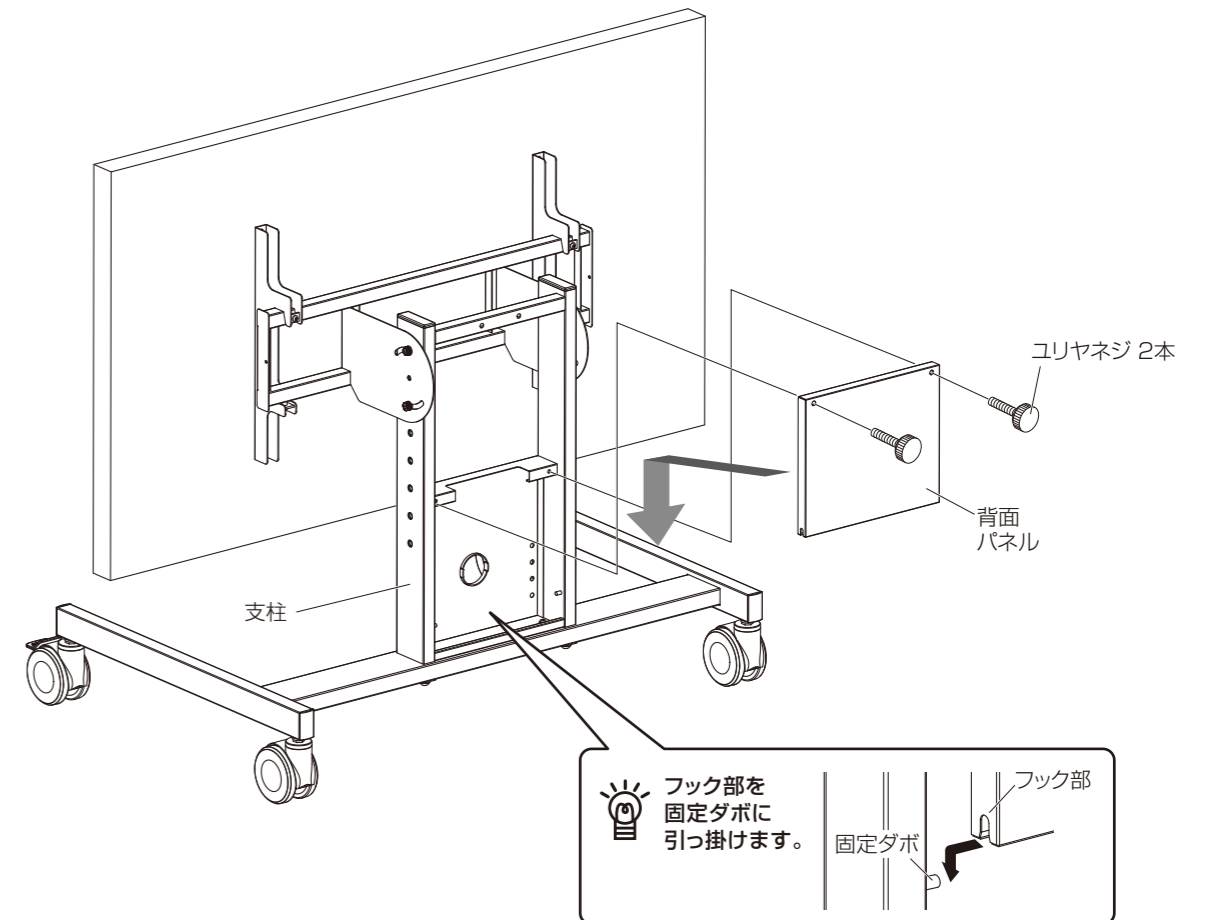

4 ディスプレイ取付金具の取付

5 ディスプレイの設置

- ①ディスプレイ取付金具をディスプレイ取付フレームに引っ掛けます。
- ②ディスプレイ取付金具を六角穴付ボタンボルト④と留めネジで固定します。

6 背面パネルの取付