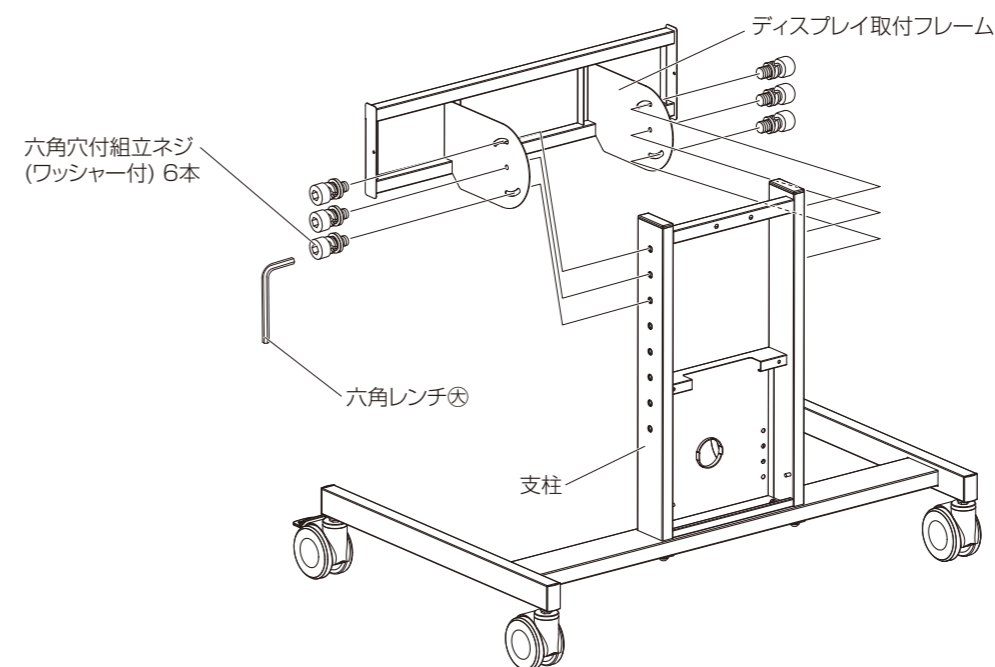

2 ベースに支柱の取付

- ①支柱を支えながらベースに十字穴付組立ネジ(ワッシャー付)で仮締めします。
- ②下から補強座金と六角穴付ボタンボルト⊕を六角レンチ⊕でしっかりと取り付けます。
- ③十字穴付組立ネジ(ワッシャー付)をしっかりと締め付けます。

3 ディスプレイ取付フレームの取付

ディスプレイを設置する位置や角度を考慮の上、組み立ててください。

六角穴付組立ネジ(ワッシャー付)は電動ドライバー等を使用せず必ず手締めで取り付けをし、最後に六角レンチ⊕で増し締めをしてください。

ディスプレイ取付フレームはディスプレイを取り付けた状態で位置を変更することはできません。取り付け位置を変更する際は必ずディスプレイを取り外した状態で行ってください。

0°~後方45°まで任意の位置で角度調節が可能です。

4 ディスプレイ取付金具の取付

5 ディスプレイの設置

- ①ディスプレイ取付金具をディスプレイ取付フレームに引っ掛けます。
- ②ディスプレイ取付金具を六角穴付ボタンボルト④と留めネジで固定します。