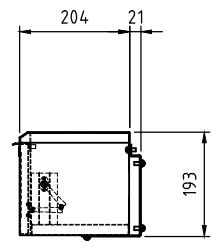

**■材質/仕上**  
 本体：鉄/溶剤塗装（シルバー）  
 扉：鉄/溶剤塗装（シルバー）  
**■耐荷重**  
 天板部：10kg  
 底板部：15kg  
 総耐荷重：20kg  
**■質量**  
 約8.5kg

ボックス内：有効内寸  
W750xD180xH130

型番 Model	PHP-S8250		△			△		
名称 Name	スピーカーボックス		尺 度 Scale	日 付 Date	コ ー ド Code	SA1		
承認 Approve	検 査 Check	製 図 Draw	設 計 Design	1:10	2021/07/05			
JS	TM	YT	YT	 HAYAMI INDUSTRY CO., LTD.		納入仕様書		