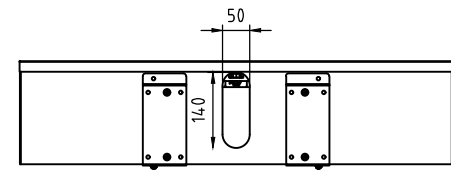

**■材質/仕上**  
 本体：鉄/溶剤塗装（シルバー）  
 扉：鉄/溶剤塗装（シルバー）  
**■耐荷重**  
 天板部：10kg  
 底板部：15kg  
 総耐荷重：20kg  
**■質量**  
 約8.5kg

ボックス内：有効内寸  
W750xD180xH130

型番 Model	PHP-S8250		△			△		
名称 Name	スピーカーボックス		尺 度 Scale	日 付 Date	コ ー ド Code	SA1		
承認 Approve	検 査 Check	製 図 Draw	設 計 Design	1:10	2021/07/05			
JS	TM	YT	YT	 HAYAMI INDUSTRY CO., LTD.		納入仕様書		