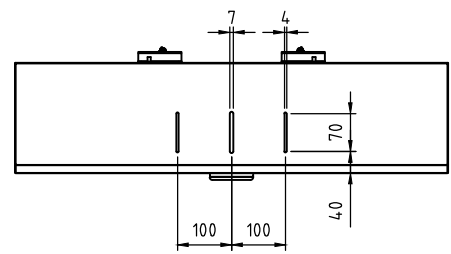

**■材質/仕上**  
 本体：鉄/溶剤塗装（シルバー）  
 扉：鉄/溶剤塗装（シルバー）  
**■耐荷重**  
 天板部：10kg  
 底板部：15kg  
 総耐荷重：20kg  
**■質量**  
 約8.5kg

ボックス内：有効内寸  
W750xD180xH130

型番 Model	PHP-S8250		△			△		
名称 Name	スピーカーボックス		尺 度 Scale	日 付 Date	コ ー ド Code	SA1		
承認 Approve	検 査 Check	製 図 Draw	設 計 Design	1:10	2021/07/05			
JS	TM	YT	YT	 HAYAMI INDUSTRY CO., LTD.		納入仕様書		