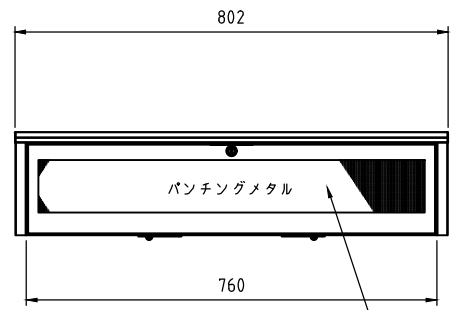

**■材質/仕上**  
 本体：鉄/溶剤塗装（シルバー）  
 扉：鉄/溶剤塗装（シルバー）  
**■耐荷重**  
 天板部：10kg  
 底板部：15kg  
 総耐荷重：20kg  
**■質量**  
 約8.5kg

ボックス内：有効内寸  
W750xD180xH130

型番 Model	PHP-S8250		△			△		
名称 Name	スピーカーボックス		尺 度 Scale	日 付 Date	コ ー ド Code	SA1		
承認 Approve	検 査 Check	製 図 Draw	設 計 Design	1:10	2021/07/05			
JS	TM	YT	YT	 HAYAMI INDUSTRY CO., LTD.		納入仕様書		