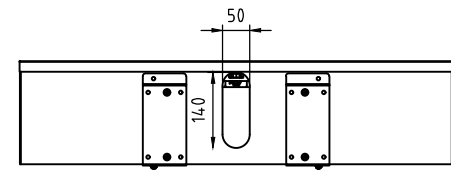

■材質/仕上
 本体：鉄/溶剤塗装（ブラック）
 扉：鉄/溶剤塗装（ブラック）
■耐荷重
 天板部：10kg
 底板部：15kg
 総耐荷重：20kg
■質量
 約8.5kg

ボックス内：有効内寸
W750xD180xH130

型番 Model	PHP-B8250		△			△		
名称 Name	スピーカーボックス		尺 度 Scale	日 付 Date	コ ー ド Code	SA1		
承認 Approve	検 査 Check	製 図 Draw	設 計 Design	1:10	2021/07/05			
JS	TM	YT	YT	 HAYAMI INDUSTRY CO., LTD.		納入仕様書		