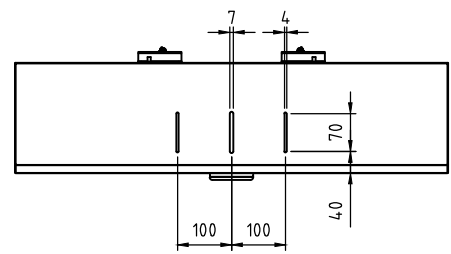

■材質/仕上
 本体：鉄/溶剤塗装（ブラック）
 扉：鉄/溶剤塗装（ブラック）
■耐荷重
 天板部：10kg
 底板部：15kg
 総耐荷重：20kg
■質量
 約8.5kg

ボックス内：有効内寸
W750xD180xH130

型番 Model	PHP-B8250		△			△		
名称 Name	スピーカーボックス		尺 度 Scale	日 付 Date	コ ー ド Code	SA1		
承認 Approve	検 査 Check	製 図 Draw	設 計 Design	1:10	2021/07/05			
JS	TM	YT	YT	 HAYAMI INDUSTRY CO., LTD.		納入仕様書		