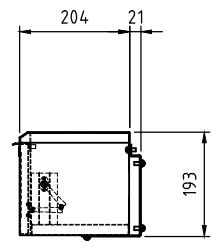

■材質/仕上
 本体：鉄/溶剤塗装（ブラック）
 扉：鉄/溶剤塗装（ブラック）
■耐荷重
 天板部：10kg
 底板部：15kg
 総耐荷重：20kg
■質量
 約8.5kg

ボックス内：有効内寸
W750xD180xH130

型番 Model	PHP-B8250		△			△		
名称 Name	スピーカーボックス		尺 度 Scale	日 付 Date	コ ー ド Code	SA1		
承認 Approve	検 査 Check	製 図 Draw	設 計 Design	1:10	2021/07/05			
JS	TM	YT	YT	 HAYAMI INDUSTRY CO., LTD.		納入仕様書		