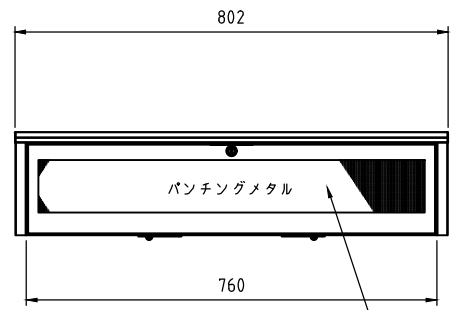

■材質/仕上
 本体：鉄/溶剤塗装（ブラック）
 扉：鉄/溶剤塗装（ブラック）
■耐荷重
 天板部：10kg
 底板部：15kg
 総耐荷重：20kg
■質量
 約8.5kg

ボックス内：有効内寸
W750xD180xH130

型番 Model	PHP-B8250		△			△		
名称 Name	スピーカーボックス		尺 度 Scale	日 付 Date	コ ー ド Code	SA1		
承認 Approve	検 査 Check	製 図 Draw	設 計 Design	1:10	2021/07/05			
JS	TM	YT	YT	 HAYAMI INDUSTRY CO., LTD.		納入仕様書		