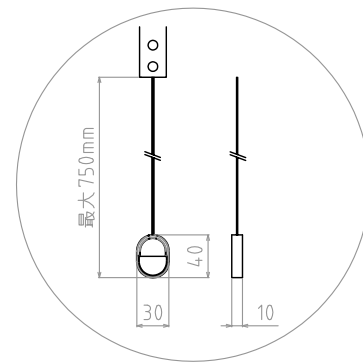

材質：フレーム/鉄：粉体塗装（ホワイ）  
 支柱/鉄：粉体塗装（ホワイ）  
 テレビ取付フレーム/鉄：粉体塗装（ホワイ）  
 テレビ取付ブacket/鉄：粉体塗装（ホワイ）  
 棚板受金具/鉄：粉体塗装（ホワイ）  
 棚板、上/下部パネル/MDF：メフミン貼仕上げ  
 （ワイトブラウン木目）

対応テレビサイズ：～43V型

質量：約9.5kg

付属品：棚板1枚、水平器  
 テレビ取付用ネジセット/ワッシャーセット各1セット

耐荷重：取付テレビ 20kg以下  
 棚板上 5kg以下  
 総積載耐荷重 20kg以下

型番 Model	EW-72W		△	△	△	△	△
名称 Name	壁面スタンド		尺 Scale	日付 Date	コード Code	SA2	
承認 Approve	検 Check	製 Draw	設 Design	1:10	2019/10/01		
JS	MH	TM	TM	 HAYAMI INDUSTRY CO., LTD.			