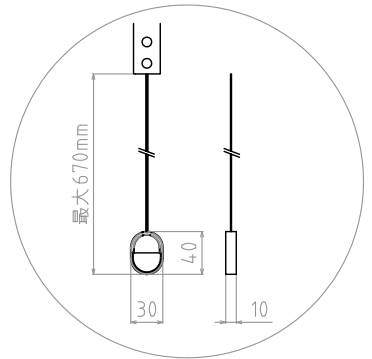

A
B
C
D
E
F

1 2 3 4 5 6 7 8

材質：フレーム/鉄：粉体塗装（ブラック）
 支柱/鉄：粉体塗装（ブラック）
 テレビ取付フレーム/鉄：粉体塗装（ブラック）
 テレビ取付ブラケット/鉄：粉体塗装（ブラック）
 棚板受金具/鉄：粉体塗装（ブラック）
 棚板、上/下部パネル/MDF：メフミン貼仕上げ（オークグレー木目）

対応テレビサイズ：～65V型

質量：約12kg

付属品：棚板1枚、水平器
 テレビ取付用ネジセット/フッシャーセット各1セット

耐荷重：取付テレビ 40kg以下
 棚板上 5kg以下
 総積載耐荷重 40kg以下

型番 Model	EW-74B		△		△	
名称 Name	壁面スタンド	尺 寸 Scale	1:10	日 付 Date	2019/10/01	コ ー ド Code
						SA2
承認 Approve	検 査 Check	製 図 Draw	設 計 Design	 HAYAMI INDUSTRY CO., LTD.		
JS	MH	TM	TM			