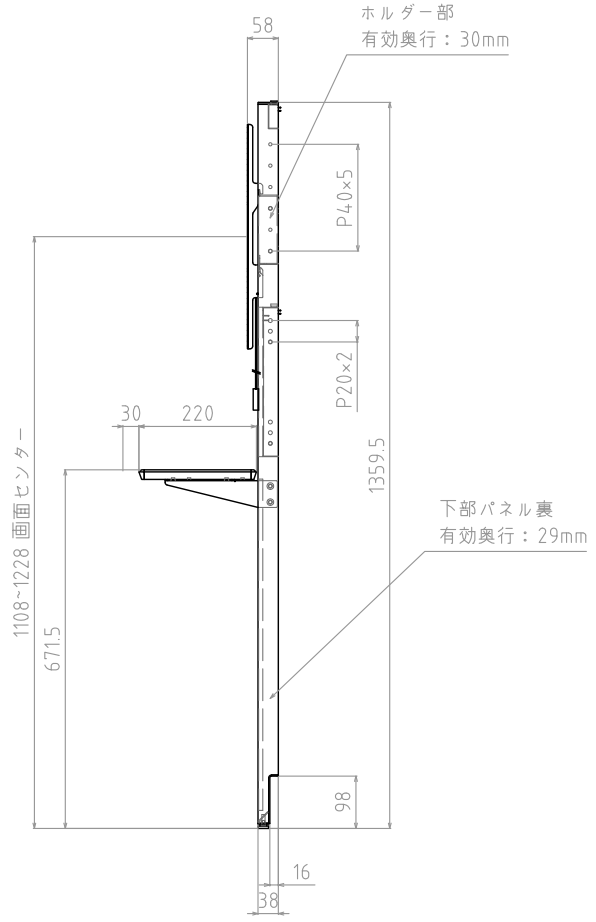

A
B
C
D
E
F

1 2 3 4 5 6 7 8

材質：フレーム/鉄：粉体塗装（ブラック）
 支柱/鉄：粉体塗装（ブラック）
 テレビ取付フレーム/鉄：粉体塗装（ブラック）
 テレビ取付ブラケット/鉄：粉体塗装（ブラック）
 棚板受金具/鉄：粉体塗装（ブラック）
 棚板、上/下部パネル/MDF：メフミン貼仕上げ（オークグレー木目）

対応テレビサイズ：～65V型

質量：約12kg

付属品：棚板1枚、水平器
 テレビ取付用ネジセット/フッシャーセット各1セット

耐荷重：取付テレビ 40kg以下
 棚板上 5kg以下
 総積載耐荷重 40kg以下

型番 Model	EW-74B		△		△	
名称 Name	壁面スタンド	尺 寸 Scale	1:10	日 付 Date	2019/10/01	コ ー ド Code
						SA2
承認 Approve	検 査 Check	製 図 Draw	設 計 Design	 HAYAMI INDUSTRY CO., LTD.		
JS	MH	TM	TM			

1 2 3 4 5 6 7 8