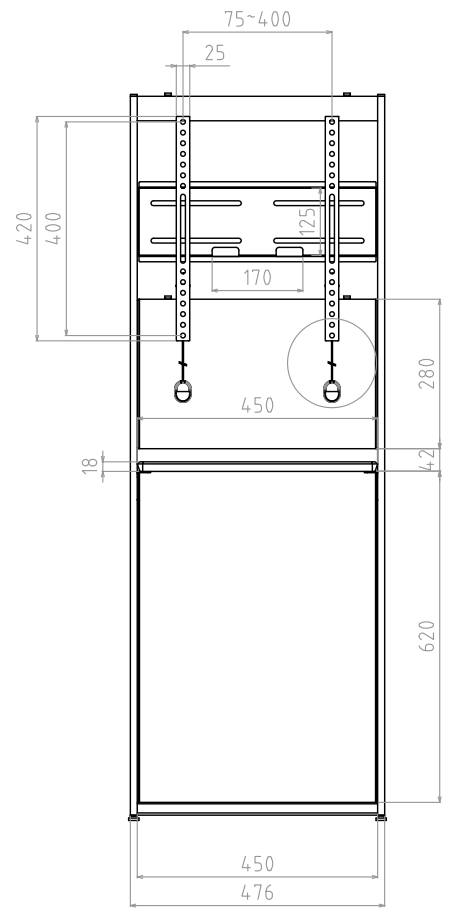

A
B
C
D
E
F

1 2 3 4 5 6 7 8

材質：フレーム/鉄：粉体塗装（ブラック）
 支柱/鉄：粉体塗装（ブラック）
 テレビ取付フレーム/鉄：粉体塗装（ブラック）
 テレビ取付ブラケット/鉄：粉体塗装（ブラック）
 棚板受金具/鉄：粉体塗装（ブラック）
 棚板、上/下部パネル/MDF：メフミン貼仕上げ（オークグレー木目）

対応テレビサイズ：～65V型

質量：約12kg

付属品：棚板1枚、水平器
 テレビ取付用ネジセット/フッシャーセット各1セット

耐荷重：取付テレビ 40kg以下
 棚板上 5kg以下
 総積載耐荷重 40kg以下

型番 Model	EW-74B		△		△	
名称 Name	壁面スタンド	尺 寸 Scale	1:10	日 付 Date	2019/10/01	コ ー ド Code
						SA2
承認 Approve	検 査 Check	製 図 Draw	設 計 Design	 HAYAMI INDUSTRY CO., LTD.		
JS	MH	TM	TM			

1 2 3 4 5 6 7 8