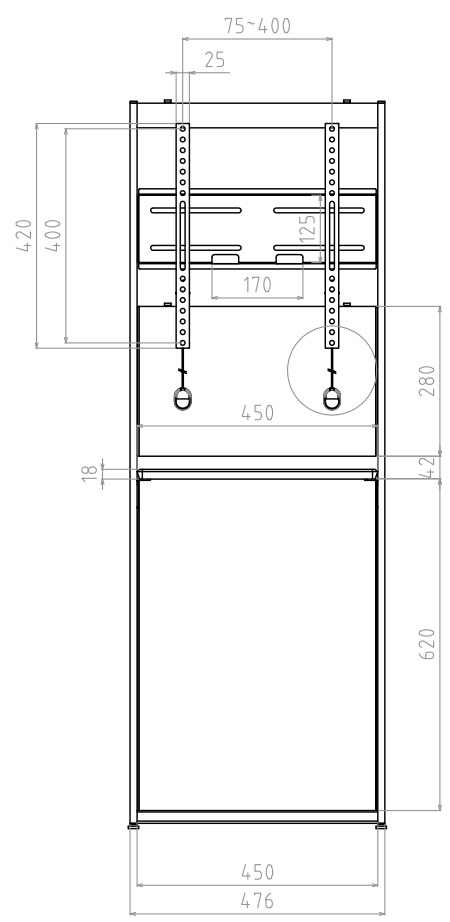

A
B
C
D
E
F

1 2 3 4 5 6 7 8

材質：フレーム/鉄：粉体塗装（ホワイト）
 支柱/鉄：粉体塗装（ホワイト）
 テレビ取付フレーム/鉄：粉体塗装（ホワイト）
 テレビ取付ブラケット/鉄：粉体塗装（ホワイト）
 棚板受金具/鉄：粉体塗装（ホワイト）
 棚板、上/下部パネル/MDF：メウミン貼仕上げ（ライトブラウン木目）

対応テレビサイズ：～65V型

質量：約12kg

付属品：棚板1枚、水平器
 テレビ取付用ネジセット/フッシャーセット各1セット

耐荷重：取付テレビ 40kg以下
 棚板上 5kg以下
 総積載耐荷重 40kg以下

型番 Model	EW-74W		△		△	
名称 Name	壁面スタンド		尺庫 Scale	日付 Date	コード Code	SA2
			1:10	2019/10/01		
承認 Approve	検閲 Check	製図 Draw	設計 Design	 HAYAMI INDUSTRY CO., LTD.		
JS	MH	TM	TM			

1 2 3 4 5 6 7 8