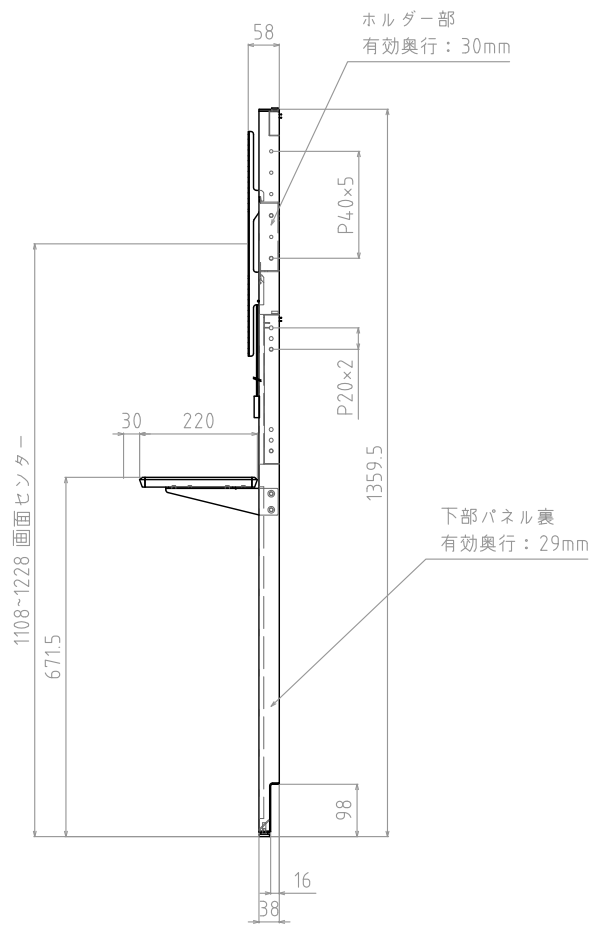

A
B
C
D
E
F

1 2 3 4 5 6 7 8

材質：フレーム/鉄：粉体塗装（ホワイト）
 支柱/鉄：粉体塗装（ホワイト）
 テレビ取付フレーム/鉄：粉体塗装（ホワイト）
 テレビ取付ブラケット/鉄：粉体塗装（ホワイト）
 棚板受金具/鉄：粉体塗装（ホワイト）
 棚板、上/下部パネル/MDF：メウミン貼仕上げ（ライトブラウン木目）

対応テレビサイズ：～65V型

質量：約12kg

付属品：棚板1枚、水平器
 テレビ取付用ネジセット/フッシャーセット各1セット

耐荷重：取付テレビ 40kg以下
 棚板上 5kg以下
 総積載耐荷重 40kg以下

型番 Model	EW-74W		△		△	
名称 Name	壁面スタンド		尺庫 Scale	日付 Date	コード Code	SA2
			1:10	2019/10/01		
承認 Approve	検閲 Check	製図 Draw	設計 Design	 HAYAMI INDUSTRY CO., LTD.		
JS	MH	TM	TM			

1 2 3 4 5 6 7 8