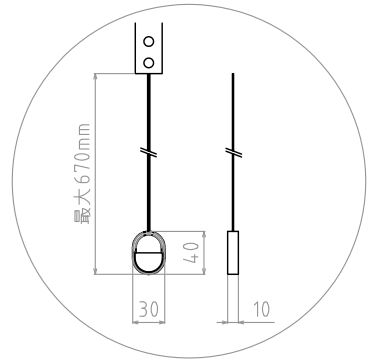

A
B
C
D
E
F

1 2 3 4 5 6 7 8

材質：フレーム/鉄：粉体塗装（ホワイト）
 支柱/鉄：粉体塗装（ホワイト）
 テレビ取付フレーム/鉄：粉体塗装（ホワイト）
 テレビ取付ブラケット/鉄：粉体塗装（ホワイト）
 棚板受金具/鉄：粉体塗装（ホワイト）
 棚板、上/下部パネル/MDF：メウミン貼仕上げ（ライトブラウン木目）

対応テレビサイズ：～65V型

質量：約12kg

付属品：棚板1枚、水平器
 テレビ取付用ネジセット/フッシャーセット各1セット

耐荷重：取付テレビ 40kg以下
 棚板上 5kg以下
 総積載耐荷重 40kg以下

型番 Model	EW-74W		△		△	
名称 Name	壁面スタンド		尺庫 Scale	日付 Date	コード Code	SA2
			1:10	2019/10/01		
承認 Approve	検閲 Check	製図 Draw	設計 Design	 HAYAMI INDUSTRY CO., LTD.		
JS	MH	TM	TM			