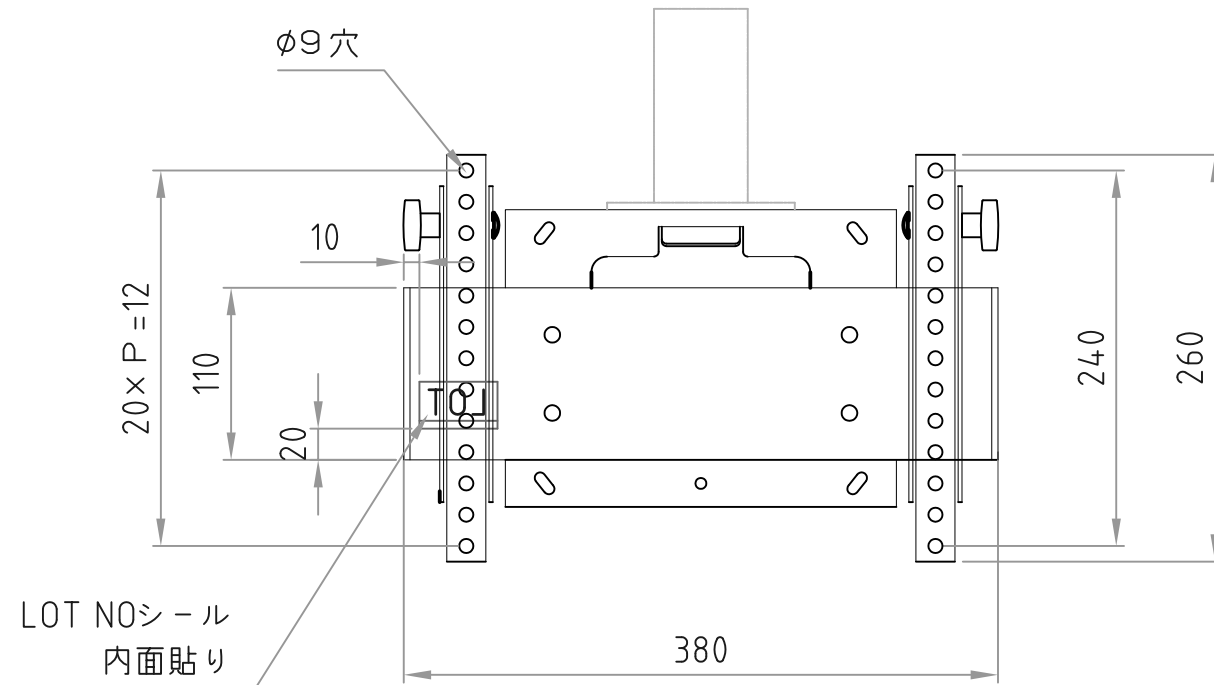

- 材質/仕上
本体：スチール製/粉体焼付塗装仕上（黒色）
- 付属品
テレビ取付用ネジセット/ワッシャーセット 各1セット
- 質量
約5.0kg
- 耐荷重
取付ディスプレイ：40kg以下/台

- ディスプレイ角度調節
前方0度/10度/20度

RoHS対策商品

| | | | | | |
|---------------|-------------|------------|--------------|-------------------------------|------------|
| 型番 Model | CHP-B4T | △ | | △ | |
| 名称 Name | ツイン金具 | △ | | △ | |
| | | ▲ | 首振り角度追記 | 2018.08.09 | |
| 承認 Approve | 検図 Check | 製図 Draw | 設計 Design | 尺度 Scale | 日付 Date |
| JS | JS | mike | mike | 1:5 | 2016/06/23 |
| | | | | コード Code | SA2 |
| | | | | HAYAMI INDUSTRY CO., LTD. | |