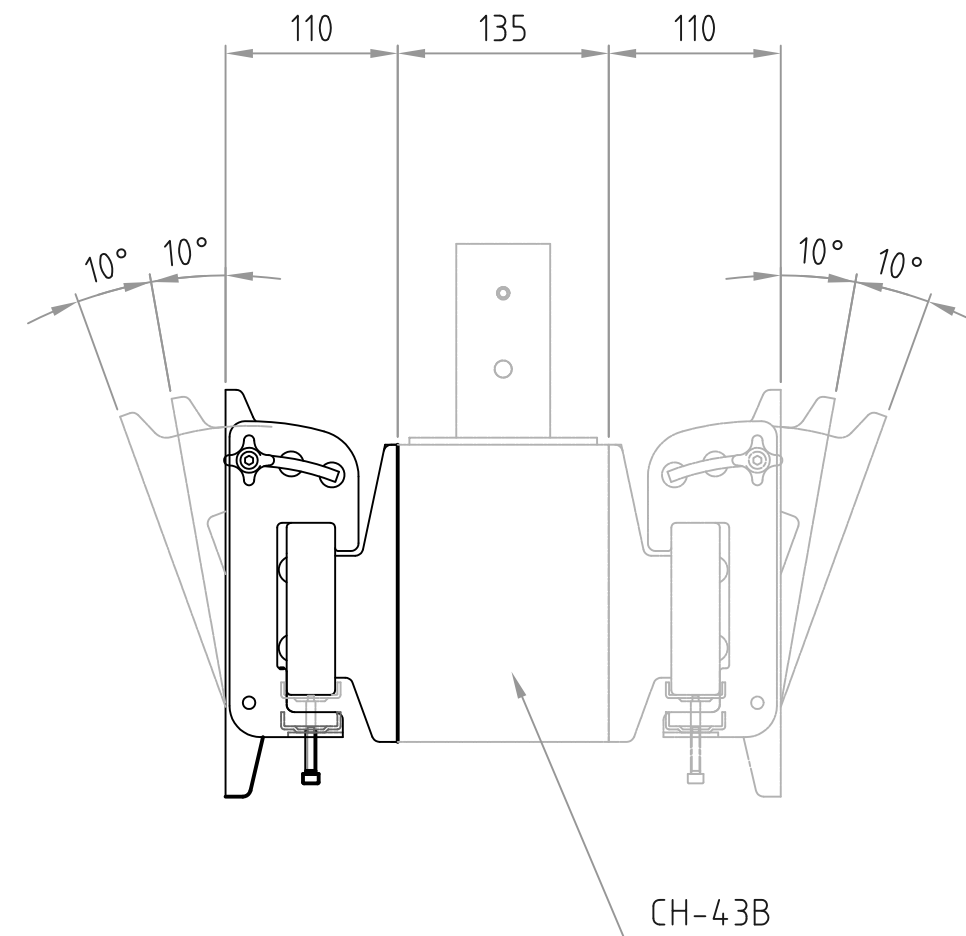

- 材質/仕上
本体：スチール製/粉体焼付塗装仕上（黒色）
- 付属品
テレビ取付用ネジセット/ワッシャーセット 各1セット
- 質量
約5.0kg
- 耐荷重
取付ディスプレイ：40kg以下/台

- ディスプレイ角度調節
前方0度/10度/20度

RoHS対策商品

| | | | | | |
|---------------|-------------|------------|--------------|-------------------------------|------------|
| 型番 Model | CHP-B4T | △ | | △ | |
| 名称 Name | ツイン金具 | △ | | △ | |
| | | ▲ | 首振り角度追記 | 2018.08.09 | |
| 承認 Approve | 検図 Check | 製図 Draw | 設計 Design | 尺度 Scale | 日付 Date |
| JS | JS | mike | mike | 1:5 | 2016/06/23 |
| | | | | コード Code | SA2 |
| | | | | HAYAMI INDUSTRY CO., LTD. | |