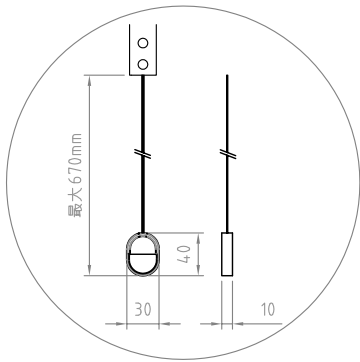

A  
B  
C  
D  
E  
F

A  
B  
C  
D  
E  
F

- 材質/仕上  
 本体：鉄/粉体塗装（ブラック）  
 化粧板/パーティクルボード：メフミン貼仕上げ  
 （オークブラウン木目）
- 耐荷重  
 テレビ取付部：40kg  
 棚板部：5kg  
 総耐荷重：40kg
- 質量  
 約9.5kg
- 付属品  
 棚板1枚、テレビ取付ネジセット/フッシャーセット  
 水平器、壁取付パーツセット

型番 Model	EW-54B		△		△	
名称 Name	壁面スタンド		尺 Scale	日付 Date	コード Code	SA1
			1:10	2021/11/1		
承認 Approve	検閲 Check	製図 Draw	設計 Design			納入仕様書
JS	MH	TM	TM	HAYAMI INDUSTRY CO., L.TD.		

1 2 3 4 5 6 7 8