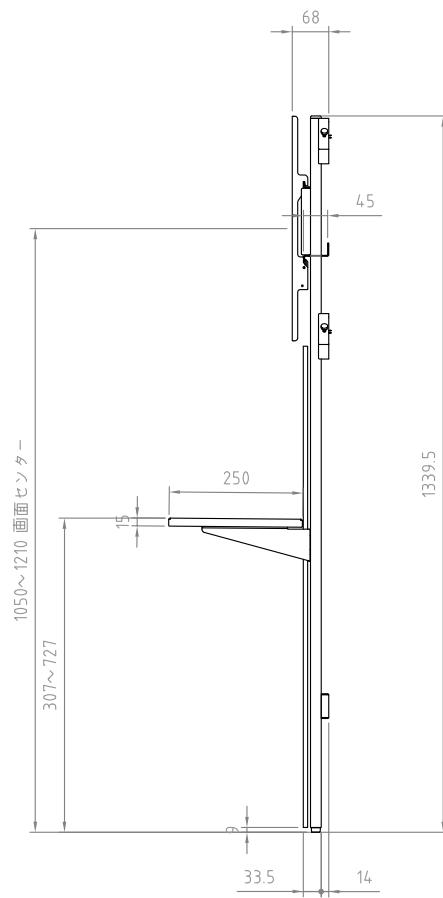

A  
B  
C  
D  
E  
F

A  
B  
C  
D  
E  
F

- 材質/仕上  
 本体：鉄/粉体塗装（ブラック）  
 化粧板/パーティクルボード：メフミン貼仕上げ  
 （オークブラウン木目）
- 耐荷重  
 テレビ取付部：40kg  
 棚板部：5kg  
 総耐荷重：40kg
- 質量  
 約9.5kg
- 付属品  
 棚板1枚、テレビ取付ネジセット/フッシャーセット  
 水平器、壁取付パーツセット

型番 Model	EW-54B		△		△	
名称 Name	壁面スタンド		尺 Scale	日付 Date	コード Code	SA1
			1:10	2021/11/1		
承認 Approve	検閲 Check	製図 Draw	設計 Design			納入仕様書
JS	MH	TM	TM	HAYAMI INDUSTRY CO., L.TD.		

1 2 3 4 5 6 7 8