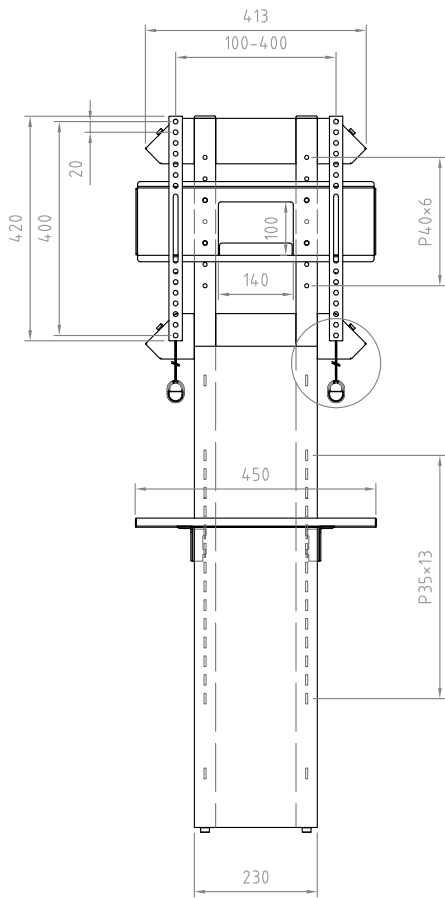

A  
B  
C  
D  
E  
F

A  
B  
C  
D  
E  
F

- 材質/仕上  
 本体：鉄/粉体塗装（ブラック）  
 化粧板/パーティクルボード：メフミン貼仕上げ  
 （オークブラウン木目）
- 耐荷重  
 テレビ取付部：40kg  
 棚板部：5kg  
 総耐荷重：40kg
- 質量  
 約9.5kg
- 付属品  
 棚板1枚、テレビ取付ネジセット/フッシャーセット  
 水平器、壁取付パーツセット

型番 Model	EW-54B		△		△	
名称 Name	壁面スタンド		尺 Scale	日付 Date	コード Code	SA1
			1:10	2021/11/1		
承認 Approve	検閲 Check	製図 Draw	設計 Design			納入仕様書
JS	MH	TM	TM	HAYAMI INDUSTRY CO., L.TD.		

1 2 3 4 5 6 7 8