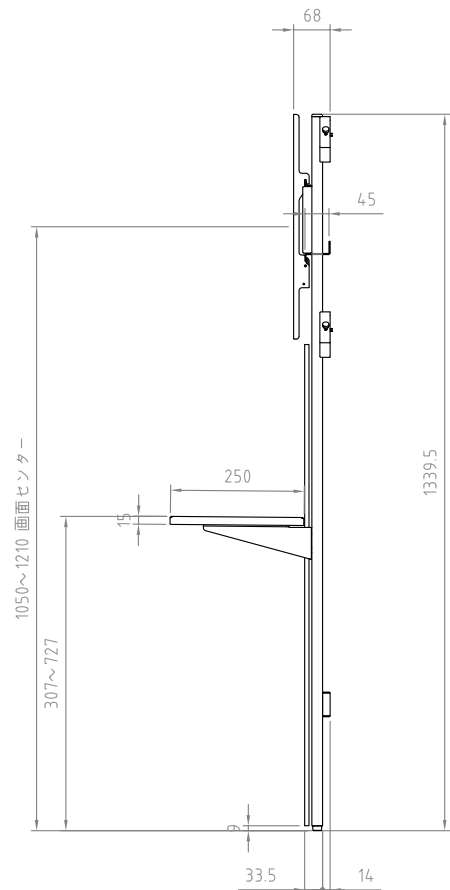

A
B
C
D
E
F

A
B
C
D
E
F

- 材質/仕上
 本体：鉄/粉体塗装（ホフイト）
 化粧板/パーティクルボード：メラミン貼仕上げ
 （ライトブラウン木目）
- 耐荷重
 テレビ取付部：40kg
 棚板部：5kg
 総耐荷重：40kg
- 質量
 約9.5kg
- 付属品
 棚板1枚、テレビ取付ネジセット/フッシャーセット
 水平器、壁取付パーツセット

型番 Model	EW-54W		△		△	
名称 Name	壁面スタンド		△		△	
承認 Approve	検閲 Check	製図 Draw	設計 Design	尺慮 Scale	日付 Date	コード Code
JS	MH	TM	TM	1:10	2021/11/1	SA1
HAYAMI INDUSTRY CO., LTD.						納入仕様書

1 2 3 4 5 6 7 8