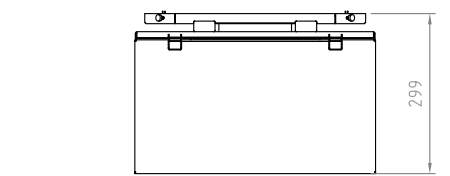

A
B
C
D
E
F

A
B
C
D
E
F

- 材質/仕上
 本体：鉄/粉体塗装（ホフイト）
 化粧板/パーティクルボード：メラミン貼仕上げ
 （ライトブラウン木目）
- 耐荷重
 テレビ取付部：40kg
 棚板部：5kg
 総耐荷重：40kg
- 質量
 約9.5kg
- 付属品
 棚板1枚、テレビ取付ネジセット/フッシャーセット
 水平器、壁取付パーツセット

型番 Model	EW-54W		△		△	
名称 Name	壁面スタンド		△		△	
承認 Approve	検閲 Check	製図 Draw	設計 Design	尺慮 Scale	日付 Date	コード Code
JS	MH	TM	TM	1:10	2021/11/1	SA1
HAYAMI INDUSTRY CO., LTD.						納入仕様書