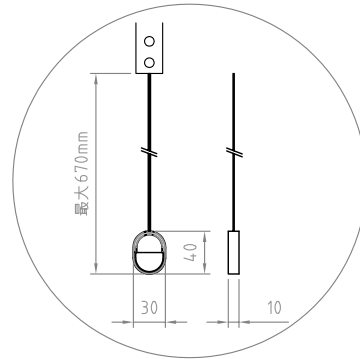

A
B
C
D
E
F

A
B
C
D
E
F

- 材質/仕上
 本体：鉄/粉体塗装（ホフイト）
 化粧板/パーティクルボード：メラミン貼仕上げ
 （ライトブラウン木目）
- 耐荷重
 テレビ取付部：40kg
 棚板部：5kg
 総耐荷重：40kg
- 質量
 約9.5kg
- 付属品
 棚板1枚、テレビ取付ネジセット/フッシャーセット
 水平器、壁取付パーツセット

型番 Model	EW-54W		△		△	
名称 Name	壁面スタンド		△		△	
承認 Approve	検閲 Check	製図 Draw	設計 Design	尺慮 Scale	日付 Date	コード Code
JS	MH	TM	TM	1:10	2021/11/1	SA1
HAYAMI INDUSTRY CO., LTD.						納入仕様書