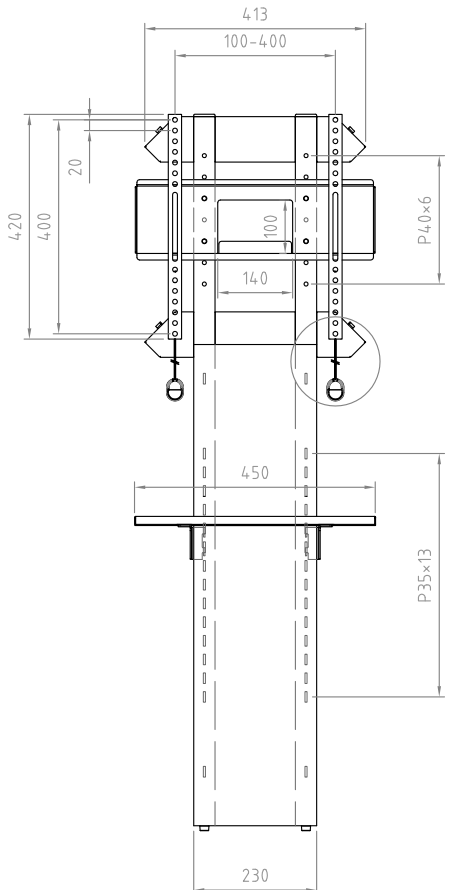

A
B
C
D
E
F

A
B
C
D
E
F

- 材質/仕上
 本体：鉄/粉体塗装（ホフイト）
 化粧板/パーティクルボード：メラミン貼仕上げ
 （ライトブラウン木目）
- 耐荷重
 テレビ取付部：40kg
 棚板部：5kg
 総耐荷重：40kg
- 質量
 約9.5kg
- 付属品
 棚板1枚、テレビ取付ネジセット/フッシャーセット
 水平器、壁取付パーツセット

型番 Model	EW-54W		△		△	
名称 Name	壁面スタンド		△		△	
承認 Approve	検閲 Check	製図 Draw	設計 Design	尺慮 Scale	日付 Date	コード Code
JS	MH	TM	TM	1:10	2021/11/1	SA1
HAYAMI INDUSTRY CO., LTD.						納入仕様書

1 2 3 4 5 6 7 8