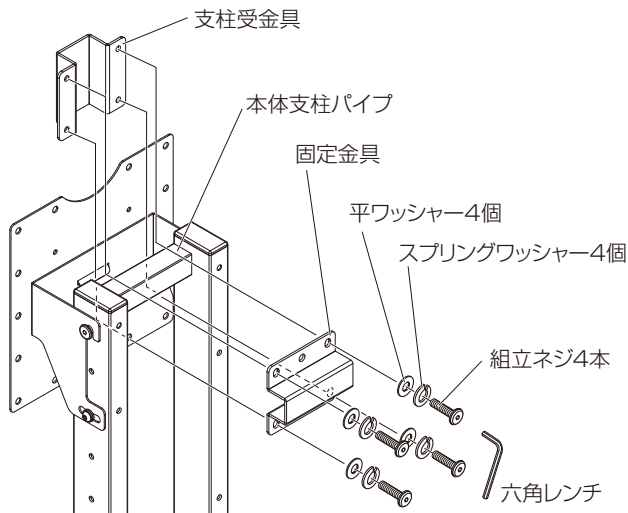

※イラストは見やすくするために誇張、省略、補助線の追加をしており、実物とは多少異なります。

部品表

品名	数量
支柱	1
支柱受金具	1
固定金具	1

! 電動ドライバーは使用しないでください。

袋詰部品表

品名	数量	イラスト
組立ネジ M6×15	4	
スプリングワッシャー	4	
平ワッシャー	4	
留めネジ M8×12	2	
カメラ固定ネジ 1/4×11	1	
六角レンチ	1	

マークの見方

! 必ず守って組み立ててください。

! 特に注意して、組み立ててください。

寸法図

※単位はミリメートル

完成図

図はTF-530Bに本製品を取り付けた状態です。

1 本体に支柱受金具と固定金具の取付

支柱受金具と固定金具を本体支柱パイプを挟み込むように組立ネジ、スプリングワッシャー、平ワッシャーで取り付けます。

2 支柱の取付

支柱を支柱受金具に差し込み任意の位置で留めネジを締め付けます。

3 カメラの取付

付属のカメラ固定ネジでカメラを固定します。

! 同梱されているネジ長さでカメラを取り付けられない場合は、別途ホームセンター等でお買い求めください。

安全上のご注意

PC.1.TA.A4

必ずお守りください

- 火災、破損、人身傷害の危険を防止するために、必ず以下のことをお守りください。