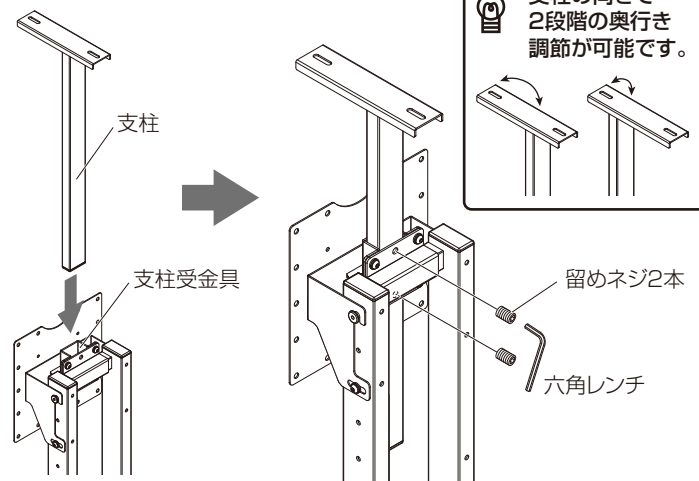

※イラストは見やすくするために誇張、省略、補助線の追加をしており、実物とは多少異なります。

部品表

品名	数量
支柱	1
支柱受金具	1
固定金具	1

! 電動ドライバーは使用しないでください。

袋詰部品表

品名	数量	イラスト
組立ネジ M6×15	4	
スプリングワッシャー	4	
平ワッシャー	4	
留めネジ M8×12	2	
カメラ固定ネジ 1/4×11	1	
六角レンチ	1	

マークの見方

! 必ず守って組み立ててください。

! 特に注意して、組み立ててください。

寸法図

※単位はミリメートル

完成図

図はTF-530Bに本製品を取り付けた状態です。

1 本体に支柱受金具と固定金具の取付

支柱受金具と固定金具を本体支柱パイプを挟み込むように組立ネジ、スプリングワッシャー、平ワッシャーで取り付けます。

2 支柱の取付

支柱を支柱受金具に差し込み任意の位置で留めネジを締め付けます。

3 カメラの取付

付属のカメラ固定ネジでカメラを固定します。

! 同梱されているネジ長さでカメラを取り付けられない場合は、別途ホームセンター等でお買い求めください。

安全上のご注意

PC.1.TA.A4

必ずお守りください

- 火災、破損、人身傷害の危険を防止するために、必ず以下のことをお守りください。