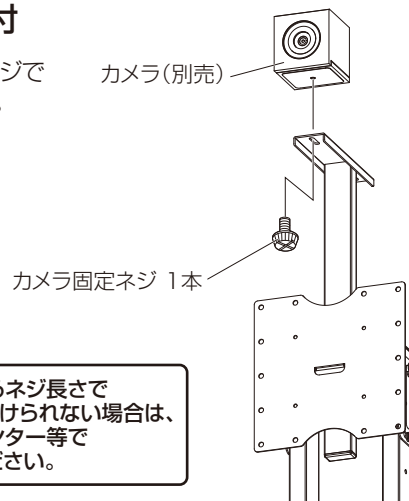

※イラストは見やすくするために誇張、省略、補助線の追加をしており、実物とは多少異なります。

部品表

品名	数量
支柱	1
支柱受金具	1
固定金具	1

! 電動ドライバーは使用しないでください。

袋詰部品表

品名	数量	イラスト
組立ネジ M6×15	4	
スプリングワッシャー	4	
平ワッシャー	4	
留めネジ M8×12	2	
カメラ固定ネジ 1/4×11	1	
六角レンチ	1	

マークの見方

! 必ず守って組み立ててください。

! 特に注意して、組み立ててください。

寸法図

※単位はミリメートル

完成図

図はTF-530Bに本製品を取り付けた状態です。

1 本体に支柱受金具と固定金具の取付

支柱受金具と固定金具を本体支柱パイプを挟み込むように組立ネジ、スプリングワッシャー、平ワッシャーで取り付けます。

2 支柱の取付

支柱を支柱受金具に差し込み任意の位置で留めネジを締め付けます。

3 カメラの取付

付属のカメラ固定ネジでカメラを固定します。

! 同梱されているネジ長さでカメラを取り付けられない場合は、別途ホームセンター等でお買い求めください。

安全上のご注意

PC.1.TA.A4

必ずお守りください

- 火災、破損、人身傷害の危険を防止するために、必ず以下のことをお守りください。