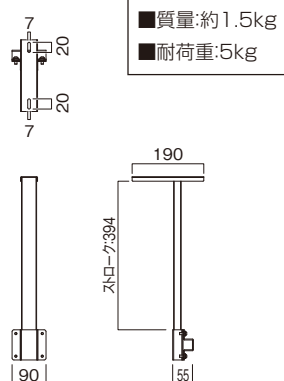

※イラストは見やすくするために誇張、省略、補助線の追加をしており、実物とは多少異なります。

部品表

品名	数量
支柱	1
支柱受金具	1
固定金具	1

! 電動ドライバーは使用しないでください。

袋詰部品表

品名	数量	イラスト
組立ネジ M6×15	4	
スプリングワッシャー	4	
平ワッシャー	4	
留めネジ M8×12	2	
カメラ固定ネジ 1/4×11	1	
六角レンチ	1	

マークの見方

! 必ず守って組み立ててください。

! 特に注意して、組み立ててください。

寸法図

※単位はミリメートル

完成図

図はTF-530Bに本製品を取り付けた状態です。

1 本体に支柱受金具と固定金具の取付

支柱受金具と固定金具を本体支柱パイプを挟み込むように組立ネジ、スプリングワッシャー、平ワッシャーで取り付けます。

2 支柱の取付