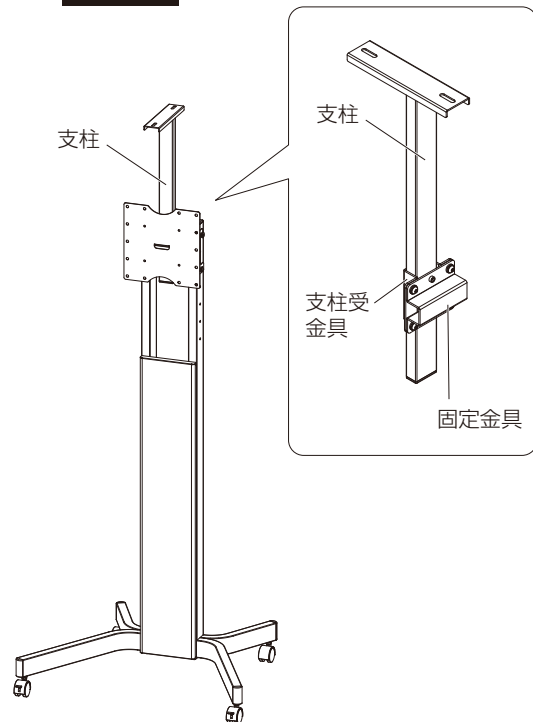

※イラストは見やすくするために誇張、省略、補助線の追加をしており、実物とは多少異なります。

部品表

品名	数量
支柱	1
支柱受金具	1
固定金具	1

! 電動ドライバーは使用しないでください。

袋詰部品表

品名	数量	イラスト
組立ネジ M6×15	4	
スプリングワッシャー	4	
平ワッシャー	4	
留めネジ M8×12	2	
カメラ固定ネジ 1/4×11	1	
六角レンチ	1	

マークの見方

! 必ず守って組み立ててください。

! 特に注意して、組み立ててください。

寸法図

※単位はミリメートル

完成図

図はTF-530Bに本製品を取り付けた状態です。

1 本体に支柱受金具と固定金具の取付

支柱受金具と固定金具を本体支柱パイプを挟み込むように組立ネジ、スプリングワッシャー、平ワッシャーで取り付けます。

2 支柱の取付

支柱を支柱受金具に差し込み任意の位置で留めネジを締め付けます。

3 カメラの取付

付属のカメラ固定ネジでカメラを固定します。

! 同梱されているネジ長さでカメラを取り付けられない場合は、別途ホームセンター等でお買い求めください。

安全上のご注意

PC.1.TA.A4

必ずお守りください

- 火災、破損、人身傷害の危険を防止するために、必ず以下のことをお守りください。