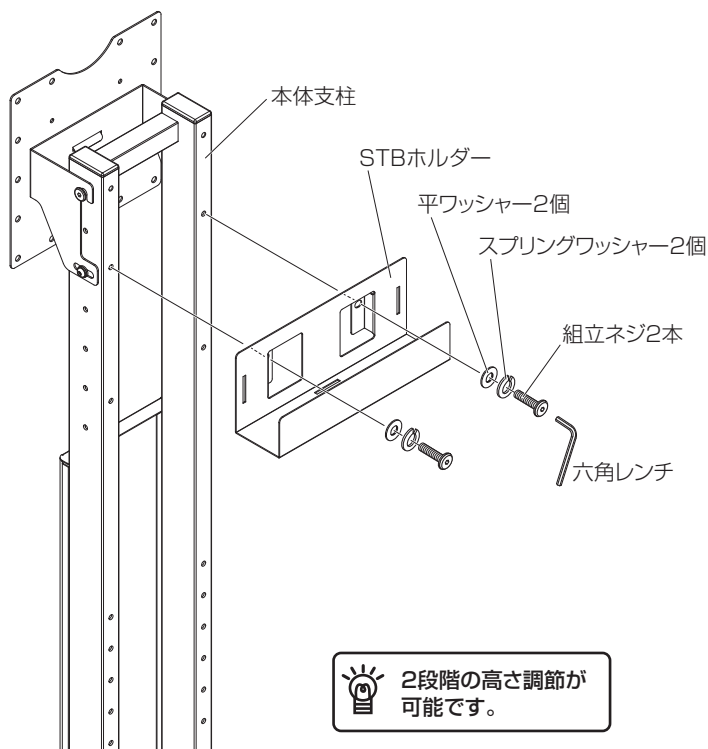

### マークの見方

特に注意して、組み立ててください。

### 寸法図

※単位はミリメートル

### 完成図

図はTF-530Bに本製品を取り付けた状態です。

## 1 本体にSTBホルダーの取付

STBホルダーを本体支柱に組立ネジ、スプリングワッシャー、平ワッシャーで取り付けます。

2段階の高さ調節が可能です。