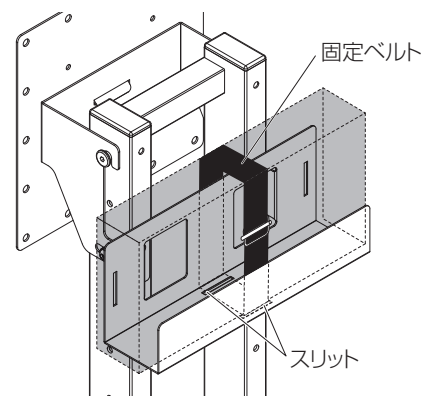

### 完成図

図はTF-530Bに本製品を取り付けた状態です。

## 1 本体にSTBホルダーの取付

STBホルダーを本体支柱に組立ネジ、スプリングワッシャー、平ワッシャーで取り付けます。

2段階の高さ調節が可能です。

## 2 固定ベルトの取付

設置する機器等が落下しないようにSTBホルダーのスリットにベルトを通し固定します。

固定ベルトは縦方向にも固定可能です。