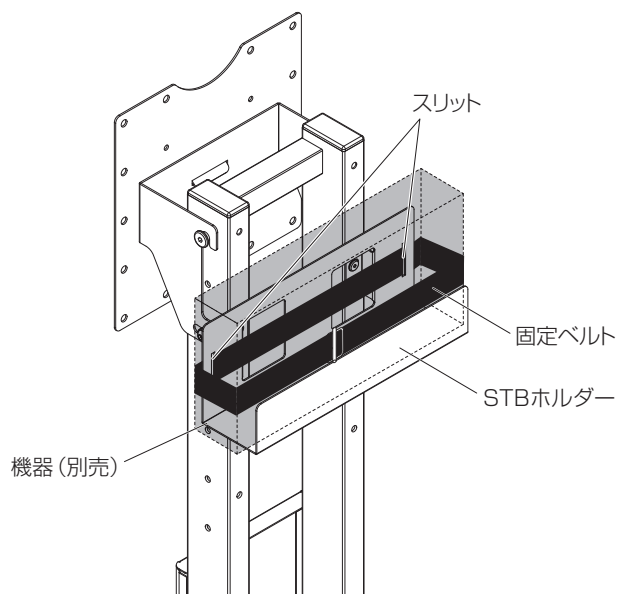

### 完成図

図はTF-530Bに本製品を取り付けた状態です。

## 1 本体にSTBホルダーの取付

STBホルダーを本体支柱に組立ネジ、スプリングワッシャー、平ワッシャーで取り付けます。

2段階の高さ調節が可能です。

## 2 固定ベルトの取付

設置する機器等が落下しないようにSTBホルダーのスリットにベルトを通し固定します。

固定ベルトは縦方向にも固定可能です。