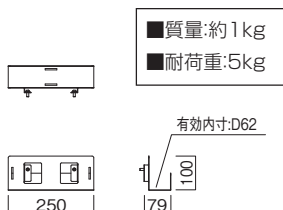

### 袋詰部品表

品名	数量	イラスト
組立ネジ M6×15	2	
スプリングワッシャー	2	
平ワッシャー	2	
六角レンチ	1	
固定ベルト	1	

### マークの見方

特に注意して、組み立ててください。

### 寸法図

※単位はミリメートル