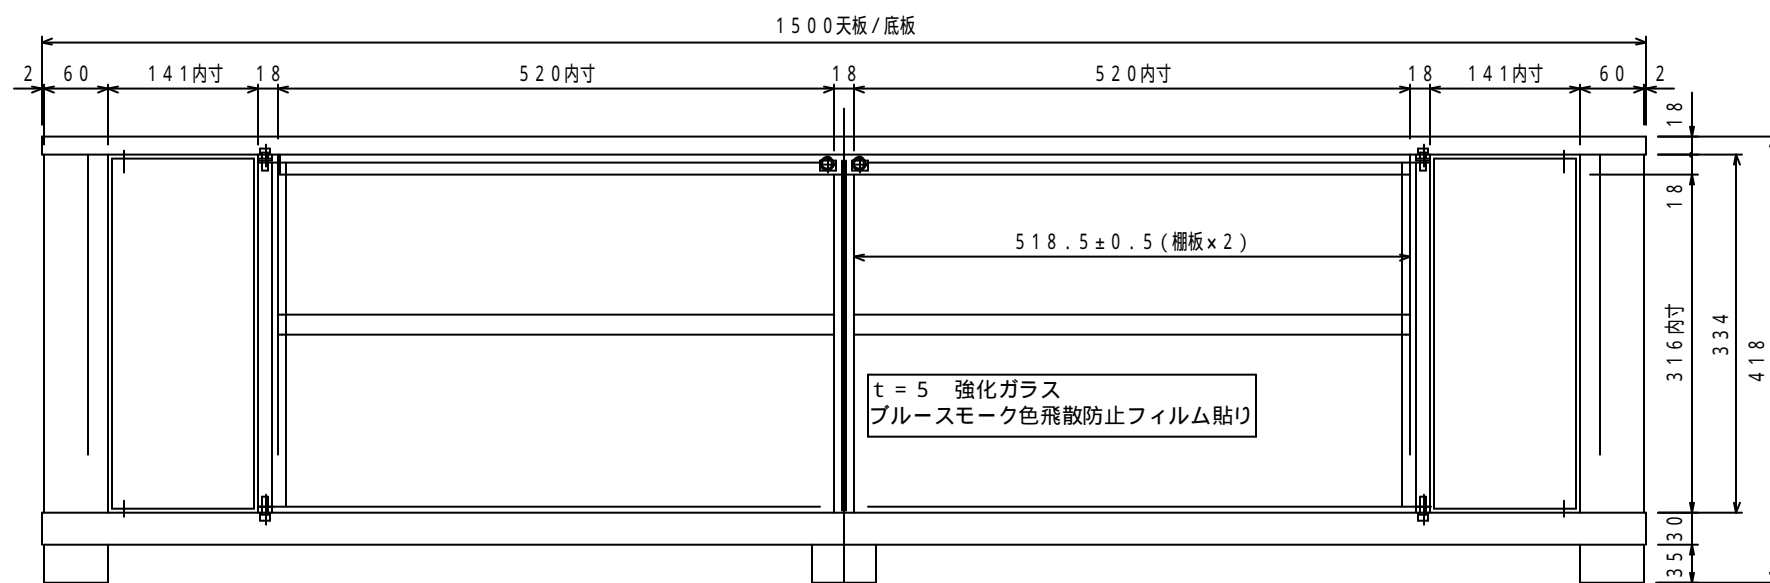

- 材質 MDF + パーチクルボード
- 表面仕上げ バベルオークオレフィンシート貼り
- ガラス扉 t = 5 ブルースモーク飛散防止フィルム貼り強化ガラス
- 付属品 転倒防止ロープ、棚板 2 枚
- 質量 約 3.8 kg
- 耐荷重 天板上 6.0 kg f 以下 / 底板上 8.0 kg f / 棚板上 3.0 kg f 以下
- 総載耐荷重 約 12.0 kg f 以下

木扉内奥行き寸法：270ミリ

型番 MODEL	B - 3452	△	△	△	△	△	△
名称 NAME		尺 SCALE	日付 DATE	コード CODE			
承認 APPROVE	検 CHECK	製 DRAW	図 DESIGN				
		K	O				

1/5 12.02.27

HAYAMI INDUSTRY CO., LTD.