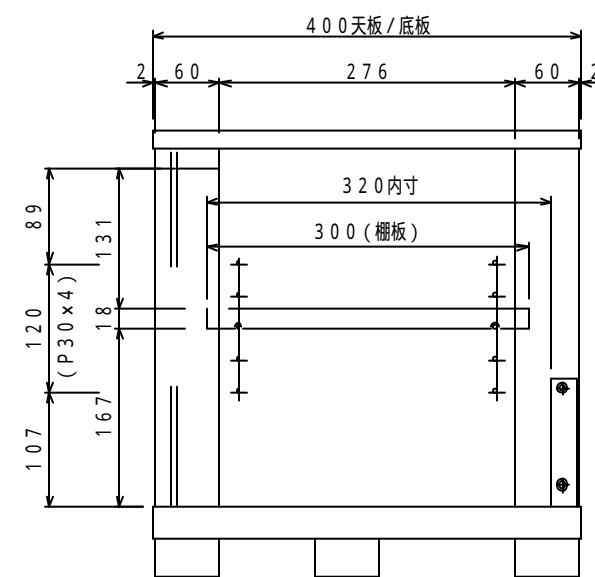

- 材質 MDF + パーチクルボード
- 表面仕上げ バベルオークオレフィンシート貼り
- ガラス扉 t = 5 ブルースモーク飛散防止フィルム貼り強化ガラス
- 付属品 転倒防止ロープ、棚板 2 枚
- 質量 約 3.8 kg
- 耐荷重 天板上 6.0 kg f 以下 / 底板上 8.0 kg f / 棚板上 3.0 kg f 以下
- 総載耐荷重 約 12.0 kg f 以下

木扉内奥行き寸法：270ミリ

型番 MODEL	B - 3452	△	△	△	△	△	△
名称 NAME		尺 SCALE	日付 DATE	コード CODE			
承認 APPROVE	検 CHECK	製 DRAW	図 DESIGN				
		K	O				

1/5 12.02.27

HAYAMI INDUSTRY CO., LTD.