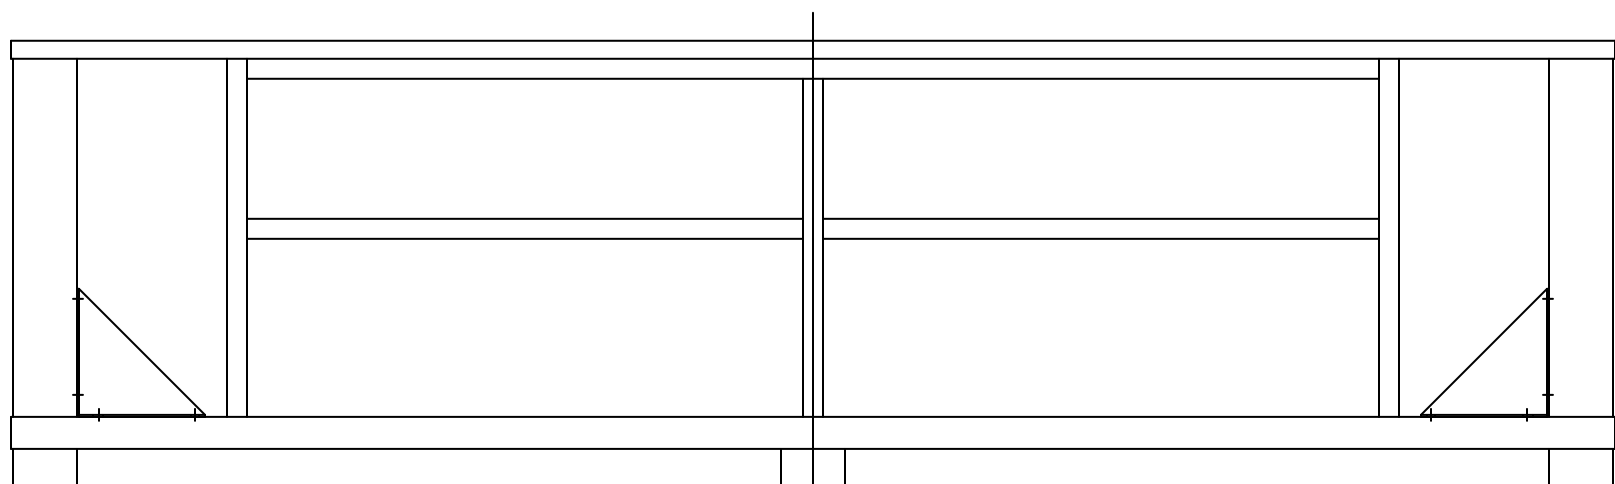

- 材質 MDF + パーチクルボード
- 表面仕上げ バベルオークオレフィンシート貼り
- ガラス扉 t = 5 ブルースモーク飛散防止フィルム貼り強化ガラス
- 付属品 転倒防止ロープ、棚板 2 枚
- 質量 約 3.8 kg
- 耐荷重 天板上 6.0 kg f 以下 / 底板上 8.0 kg f / 棚板上 3.0 kg f 以下
- 総載耐荷重 約 12.0 kg f 以下

木扉内奥行き寸法：270ミリ

型番 MODEL	B - 3452	△	△	△	△	△	△
名称 NAME		尺 SCALE	日付 DATE	コード CODE			
承認 APPROVE	検 CHECK	製 DRAW	図 DESIGN				
		K	O				

1/5 12.02.27

HAYAMI INDUSTRY CO., LTD.