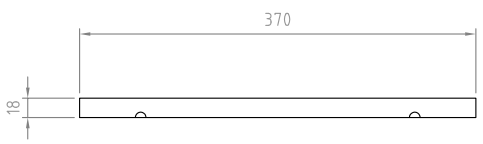

■材質/仕上  
 棚板：パーティクルボード/PVC（ダークブラウン木目）  
 ■耐荷重  
 天板部：15kg  
 ■質量  
 約3kg

型番 Model	ESP-01		△		△	
名称 Name	スベア棚板		尺 Scale	日付 Date	コード Code	SA1
			1:5	2022/4/1		
承認 Approve	検閲 Check	製図 Draw	設計 Design			納入仕様書
JS	MH	TM	TM	HAYAMI INDUSTRY CO., LTD.		