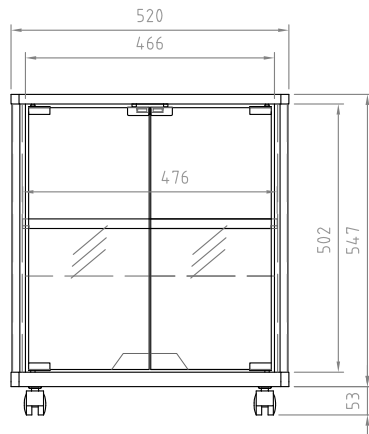

■材質/仕上  
 天板、棚板、裏板、底板：パーティクルボード/PVC  
 (ブラック)  
 側板：パーティクルボード、MDF/PVC (ブラック)  
 扉：強化ガラス (クリア)

■耐荷重  
 天板部：20kg  
 棚板部：15kg  
 底板部：50kg  
 総耐荷重：60kg

■質量  
 約18.5kg

■付属品  
 棚板 1枚

型番 Model	FG-633		尺 Scale	日付 Date	コード Code	
名称 Name	オーディオラック		1:10	2022/4/1	SA1	
承認 Approve	検閲 Check	製図 Draw	設計 Design			納入仕様書
JS	MH	TM	TM	HAYAMI INDUSTRY CO., LTD.		