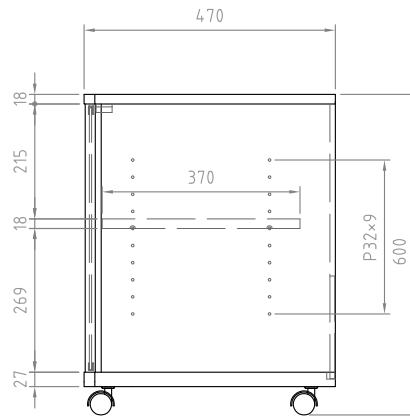

■材質/仕上  
 天板、棚板、裏板、底板：パーティクルボード/PVC  
 (ブラック)  
 側板：パーティクルボード、MDF/PVC (ブラック)  
 扉：強化ガラス (クリア)

■耐荷重  
 天板部：20kg  
 棚板部：15kg  
 底板部：50kg  
 総耐荷重：60kg

■質量  
 約18.5kg

■付属品  
 棚板 1枚

型番 Model	FG-633		尺 Scale	日付 Date	コード Code	
名称 Name	オーディオラック		1:10	2022/4/1	SA1	
承認 Approve	検閲 Check	製図 Draw	設計 Design			納入仕様書
JS	MH	TM	TM	HAYAMI INDUSTRY CO., LTD.		