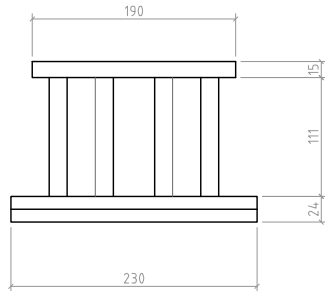

**■材質/仕上**  
 木質部 基材:底板 MDF+パーティクルボード  
 天板/支柱 パーチクルボード  
 仕上:天板/天板/支柱 PVC貼仕上(ブラック)

**■質量**  
 約2kg(1台)

**■耐荷重**  
 天板上 20kg以下

**■付属品**  
 滑り止めシール 8枚

2台1組

型番 Model	SB-61		△		△	
名称 Name	スピーカースタンド	尺 Scale	1:5	日付 Date	2022/4/1	コード Code
						SA1
承認 Approve	検閲 Check	製図 Draw	設計 Design	HAYAMI INDUSTRY CO., L.TD.		
JS	MH	TM	TM			