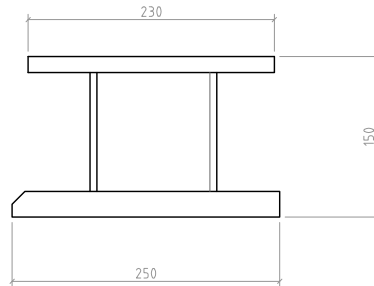

**■材質/仕上**  
 木質部 基材:底板 MDF+パーティクルボード  
 天板/支柱 パーチクルボード  
 仕上:天板/天板/支柱 PVC貼仕上(ブラック)

**■質量**  
 約2kg(1台)

**■耐荷重**  
 天板上 20kg以下

**■付属品**  
 滑り止めシール 8枚

2台1組

型番 Model	SB-61		△		△	
名称 Name	スピーカースタンド	尺 Scale	1:5	日付 Date	2022/4/1	コード Code
						SA1
承認 Approve	検閲 Check	製図 Draw	設計 Design	HAYAMI INDUSTRY CO., L.TD.		
JS	MH	TM	TM			