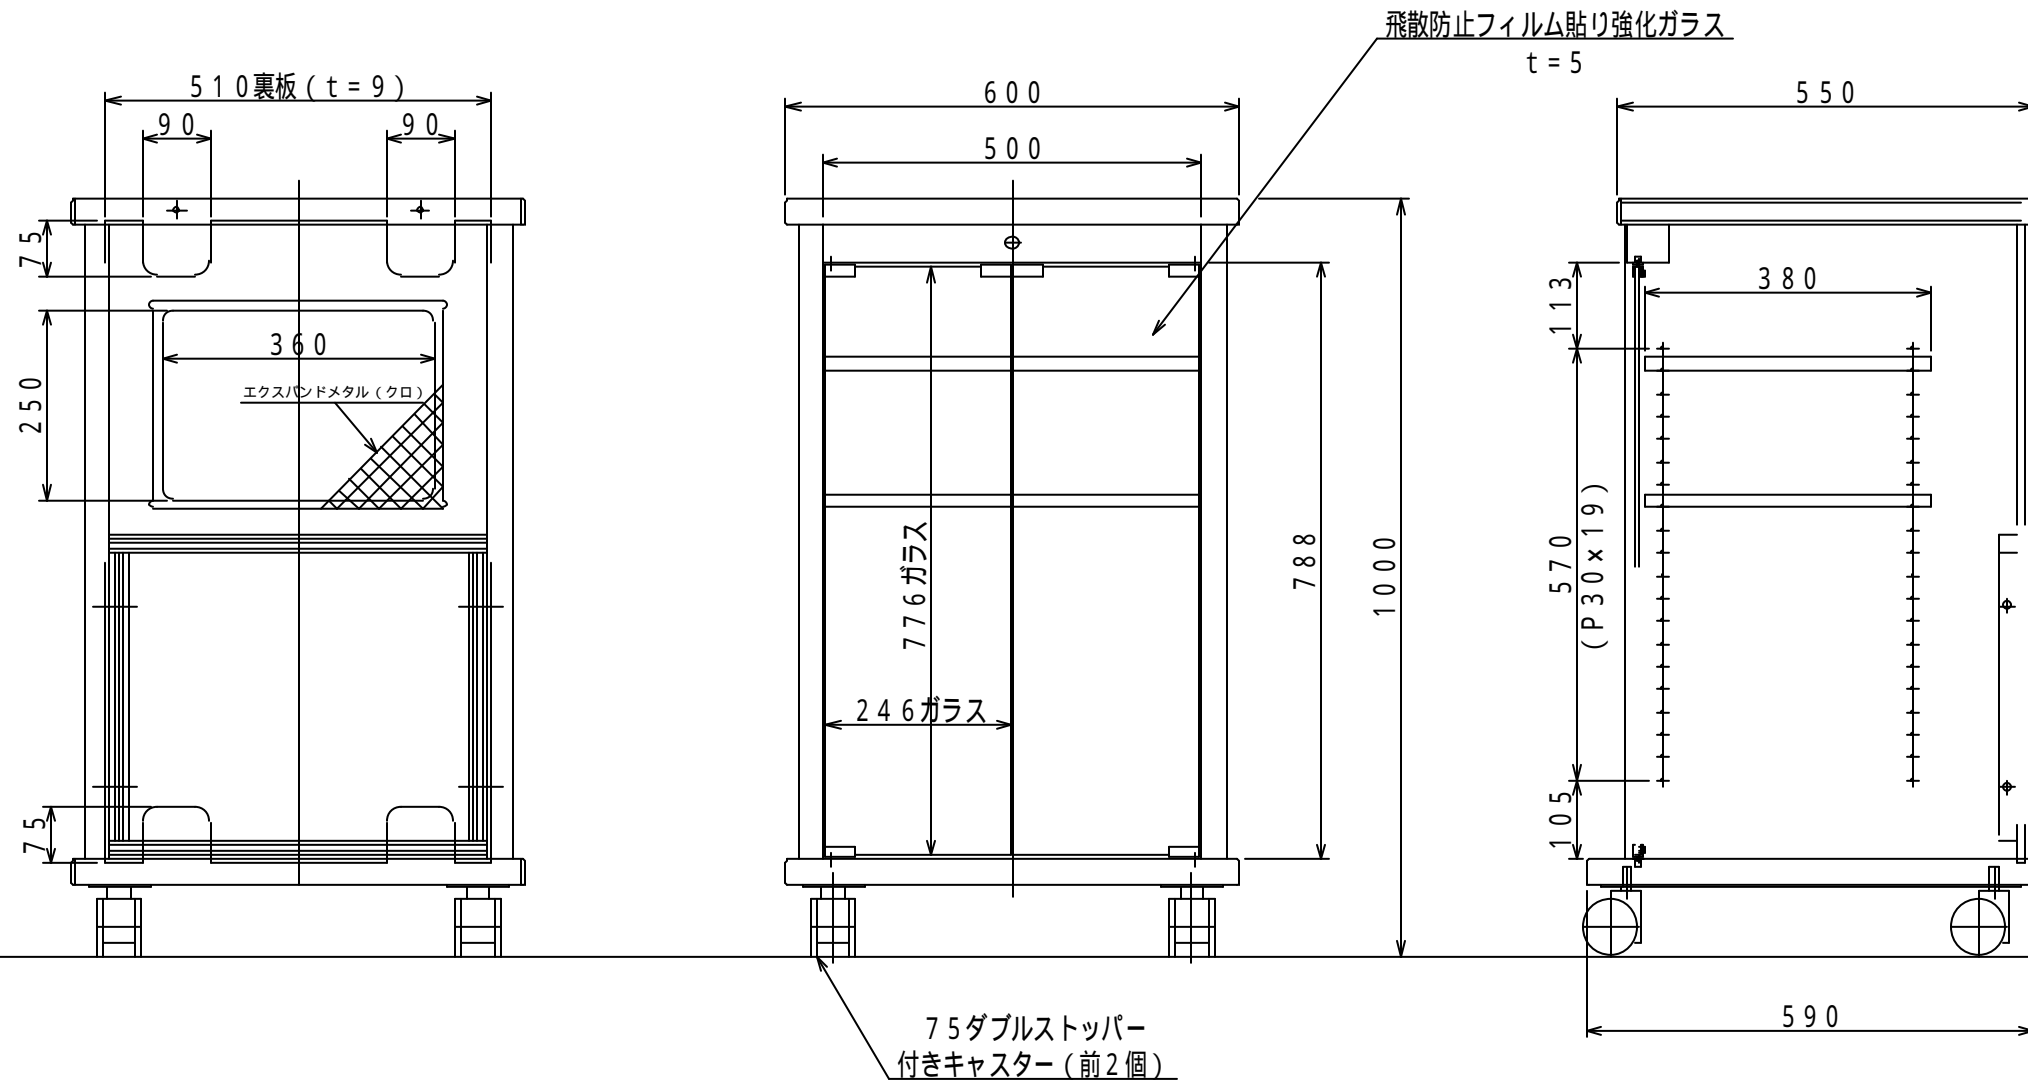

- 材質 本体：パーティクルボード（F ）
MDF（F ）
- 表面仕上げ 外面 ダークグレーオレフィンシート貼り仕上げ
内面 黒オレフィン系シート仕上げ&黒塗装
- 付属品 可動棚板 2枚
- 質量 約41Kg
- 耐荷重 天板上 80Kg以下
棚板上 30Kg以下
底板上 60Kg以下
- 総積載耐荷重 150Kg以下

型番 MODEL	CQ-6110	△	.		△	.	
名称 NAME	CQシリーズ	△	.		△	.	
承認 APPROV	検査 CHECK	図製 DRAW	図設 DESIGN	尺 SCALE	日付 DATE	コード CODE	
				1/10	10.02.22		
				 HAYAMI INDUSTRY CO., LTD.			