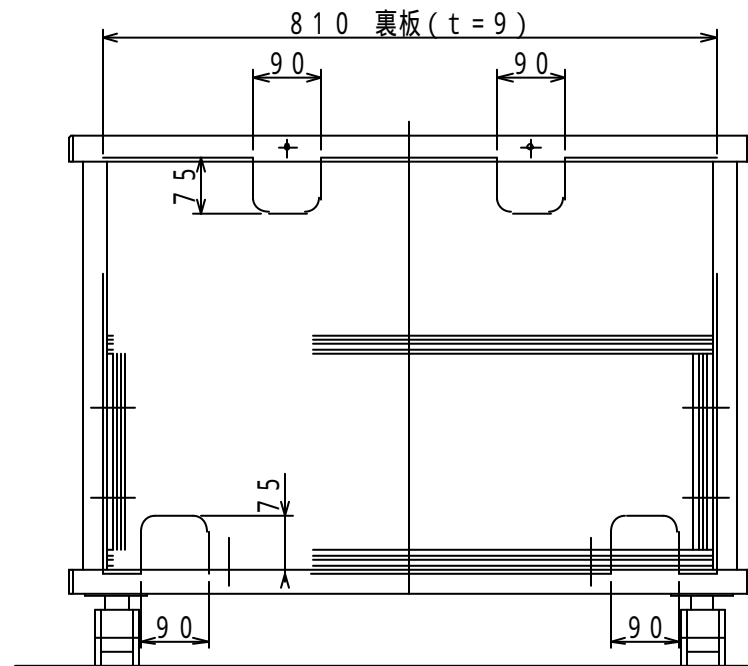

材質 本体：パーティクルボード（F ）
MDF（F ）

表面仕上げ 外面 ダークグレーオレフィンシート貼り仕上げ
内面 黒オレフィン系シート仕上げ&黒塗装

付属品 可動棚板 1枚

質量 約43Kg

耐荷重 天板上 80Kg以下
棚板上 10Kg以下
底板上 60Kg以下

総積載耐荷重 150Kg以下

飛散防止フィルム貼り強化ガラス
t=5

75ダブルストッパー
付きキャスター（前2個）

型番 MODEL	CQ-6207	△	.		△	.	
名称 NAME	CQシリーズ	△	.		△	.	
承認 APPROV	検査 CHECK	製図 DRAW	設計 DESIGN	尺 SCALE	日付 DATE	コード CODE	
				1/10	10.02.22		
				 HAYAMI INDUSTRY CO., LTD.			

A

B

C

D

E

F

△ 2