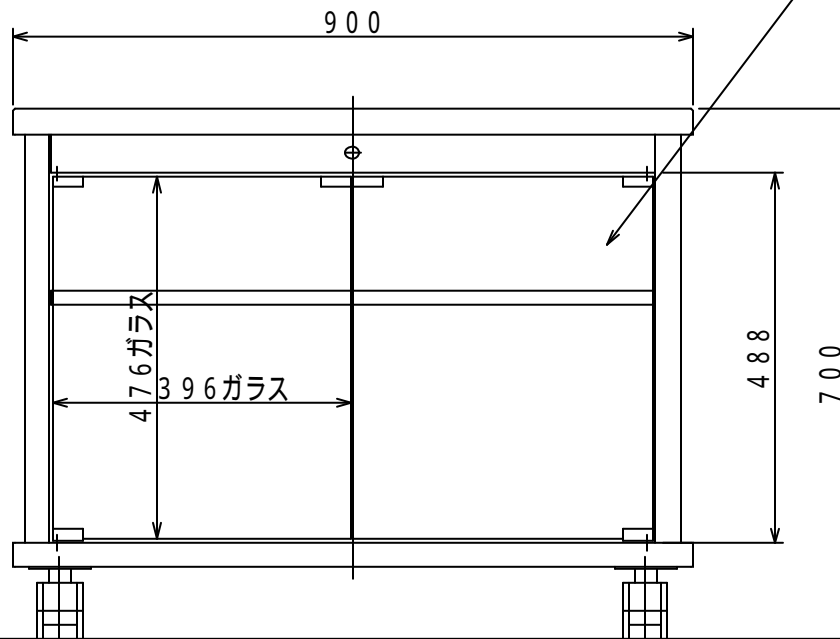

材質 本体：パーティクルボード（F ）
MDF（F ）

表面仕上げ 外面 ダークグレーオレフィンシート貼り仕上げ
内面 黒オレフィン系シート仕上げ&黒塗装

付属品 可動棚板 1枚

質量 約43Kg

耐荷重 天板上 80Kg以下
棚板上 10Kg以下
底板上 60Kg以下

総積載耐荷重 150Kg以下

飛散防止フィルム貼り強化ガラス
t=5

75ダブルストッパー
付きキャスター（前2個）

型番 MODEL	CQ-6207	△	.		△	.	
名称 NAME	CQシリーズ	△	.		△	.	
承認 APPROV	検査 CHECK	製図 DRAW	設計 DESIGN	尺 SCALE	日付 DATE	コード CODE	
				1/10	10.02.22		
				 HAYAMI INDUSTRY CO., LTD.			

A

B

C

D

E

F

△ 2