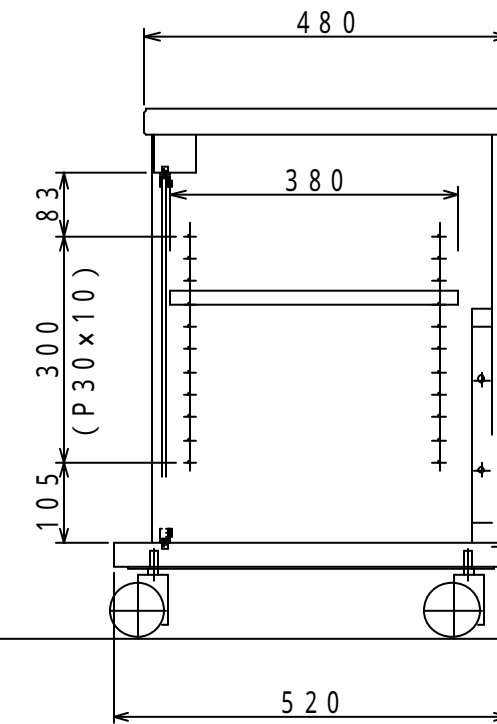

材質 本体：パーティクルボード（F ）
MDF（F ）

表面仕上げ 外面 ダークグレーオレフィンシート貼り仕上げ
内面 黒オレフィン系シート仕上げ&黒塗装

付属品 可動棚板 1枚

質量 約43Kg

耐荷重 天板上 80Kg以下
棚板上 10Kg以下
底板上 60Kg以下

総積載耐荷重 150Kg以下

飛散防止フィルム貼り強化ガラス
t=5

75ダブルストッパー
付きキャスター（前2個）

型番 MODEL	CQ-6207	△	.		△	.	
名称 NAME	CQシリーズ	△	.		△	.	
承認 APPROV	検査 CHECK	製図 DRAW	設計 DESIGN	尺 SCALE	日付 DATE	コード CODE	
				1/10	10.02.22		
				 HAYAMI INDUSTRY CO., LTD.			

A

B

C

D

E

F

△ 2