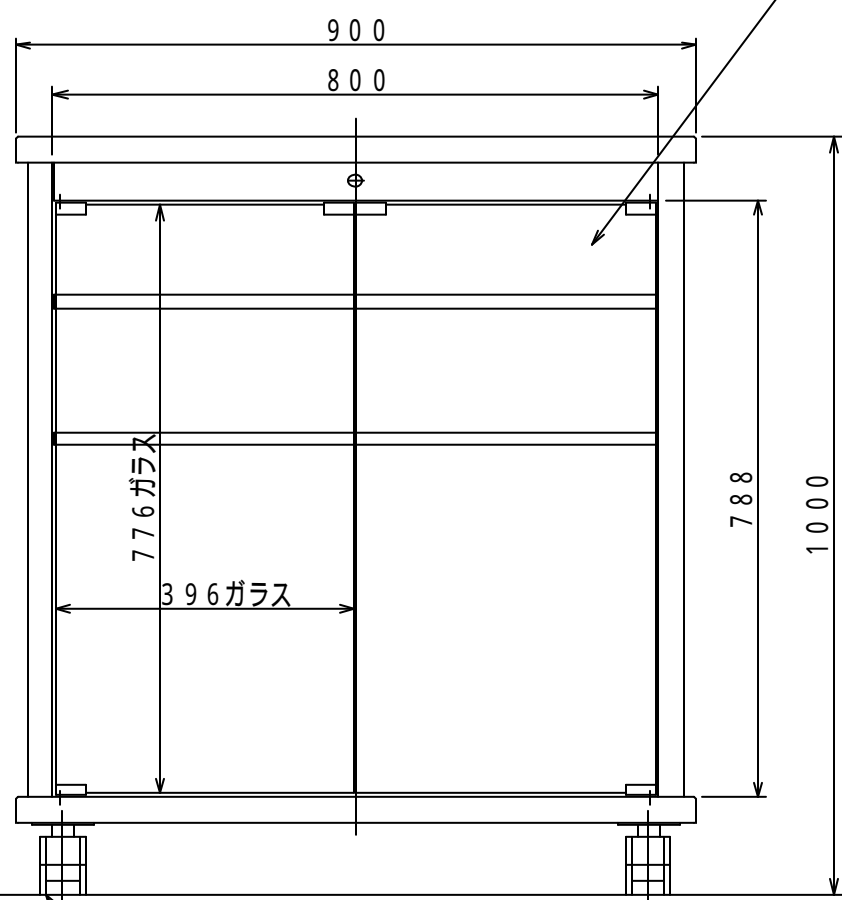

- 材質 本体：パーティクルボード（F ）
MDF（F ）
- 表面仕上げ 外面 ダークグレーオレフィンシート貼り仕上げ
内面 黒オレフィン系シート仕上げ&黒塗装
- 付属品 可動棚板 2枚
- 質量 約58Kg
- 耐荷重 天板上 80Kg以下
棚板上 10Kg以下
底板上 60Kg以下
- 総積載耐荷重 150Kg以下

飛散防止フィルム貼り強化ガラス
t = 5

75ダブルストッパー
付きキャスター（前2個）

型番 MODEL	CQ-6210	△	.		△	.	
名称 NAME	CQシリーズ	△	.		△	.	
承認 APPROV	検査 CHECK	製図 DRAW	設計 DESIGN	尺 SCALE	日付 DATE	コード CODE	
				1/10	10.02.22		
				 HAYAMI INDUSTRY CO., LTD.			