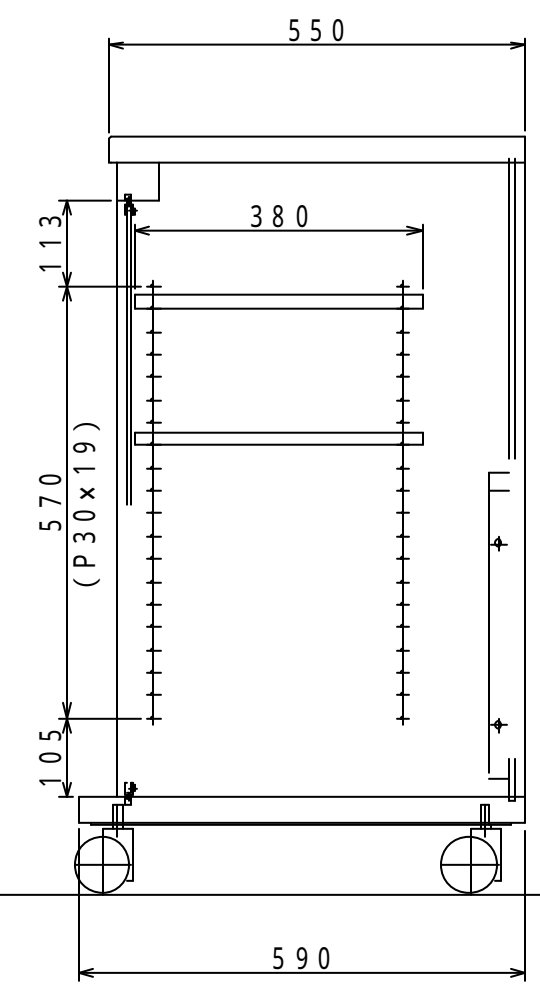

- 材質 本体：パーティクルボード（F ）
MDF（F ）
- 表面仕上げ 外面 ダークグレーオレフィンシート貼り仕上げ
内面 黒オレフィン系シート仕上げ&黒塗装
- 付属品 可動棚板 2枚
- 質量 約58Kg
- 耐荷重 天板上 80Kg以下
棚板上 10Kg以下
底板上 60Kg以下
- 総積載耐荷重 150Kg以下

飛散防止フィルム貼り強化ガラス
t = 5

75ダブルストッパー
付きキャスター（前2個）

型番 MODEL	CQ-6210	△	.		△	.	
名称 NAME	CQシリーズ	△	.		△	.	
承認 APPROV	検査 CHECK	製図 DRAW	設計 DESIGN	尺 SCALE	日付 DATE	コード CODE	
				1/10	10.02.22		
				 HAYAMI INDUSTRY CO., LTD.			