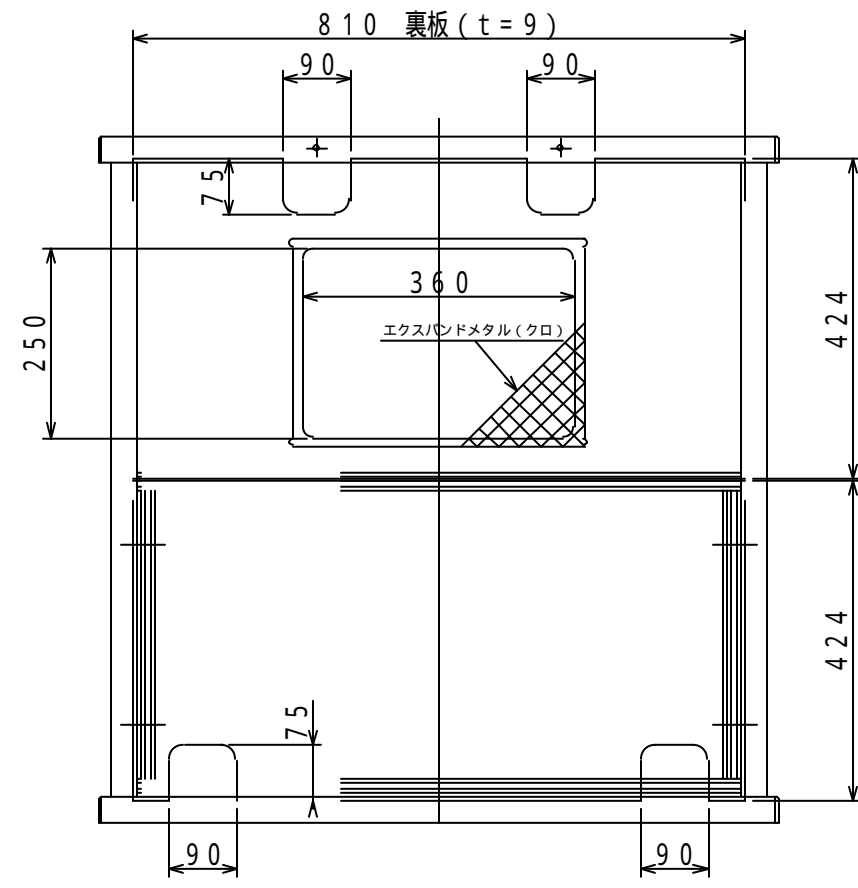

- 材質 本体：パーティクルボード（F ）
MDF（F ）
- 表面仕上げ 外面 ダークグレーオレフィンシート貼り仕上げ
内面 黒オレフィン系シート仕上げ&黒塗装
- 付属品 可動棚板 2枚
- 質量 約58Kg
- 耐荷重 天板上 80Kg以下
棚板上 10Kg以下
底板上 60Kg以下
- 総積載耐荷重 150Kg以下

飛散防止フィルム貼り強化ガラス
t = 5

75ダブルストッパー
付きキャスター（前2個）

型番 MODEL	CQ-6210	△	.		△	.	
名称 NAME	CQシリーズ	△	.		△	.	
承認 APPROV	検査 CHECK	製図 DRAW	設計 DESIGN	尺 SCALE	日付 DATE	コード CODE	
				1/10	10.02.22		
				 HAYAMI INDUSTRY CO., LTD.			