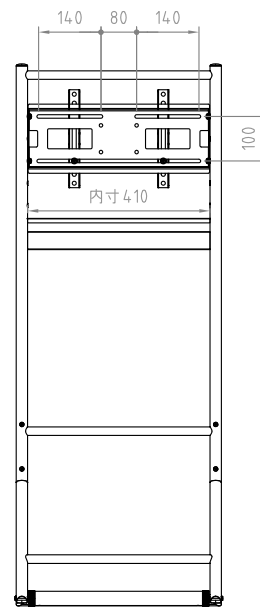

- 材質/仕上
本体：鉄/粉体塗装（ブラック）
- 耐荷重
ディスプレイ取付部：15kg
ホルダー部：5kg
総耐荷重：30kg
- 質量
約7.5kg
- 付属品
ディスプレイ取付ネジセット/ワッシャーセット

画面センター目安 約950~1050

型番 Model	XS-34		尺 Scale	日付 Date	コード Code	
名称 Name	ディスプレイスタンド	尺 Scale	1:12	日付 Date	2022/7/15	コード Code
承認 Approve	検図 Check	製図 Draw	設計 Design			納入仕様書
JS	MH	TM	TM	HAYAMI INDUSTRY CO., LTD.		