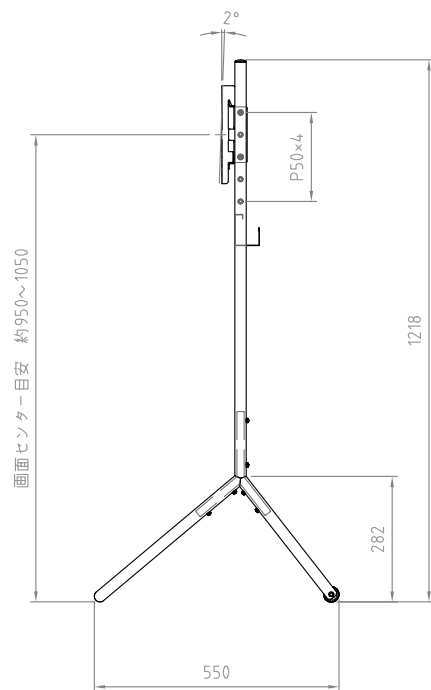

- 材質/仕上
本体：鉄/粉体塗装（ブラック）
- 耐荷重
ディスプレイ取付部：15kg
ホルダー部：5kg
総耐荷重：30kg
- 質量
約7.5kg
- 付属品
ディスプレイ取付ネジセット/ワッシャーセット

画面センター目安 約950~1050

型番 Model	XS-34		尺 Scale	日付 Date	コード Code	
名称 Name	ディスプレイスタンド	尺 Scale	1:12	日付 Date	2022/7/15	コード Code
承認 Approve	検図 Check	製図 Draw	設計 Design			納入仕様書
JS	MH	TM	TM	HAYAMI INDUSTRY CO., LTD.		