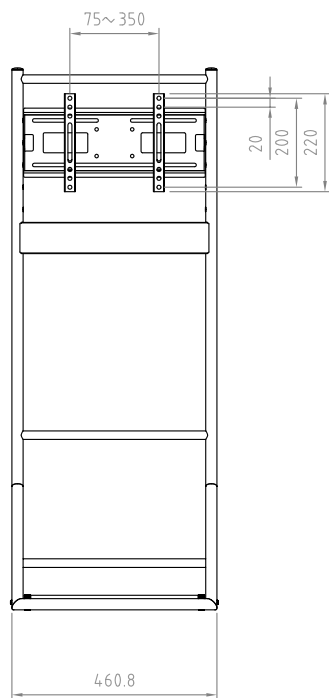

- 材質/仕上
本体：鉄/粉体塗装（ブラック）
- 耐荷重
ディスプレイ取付部：15kg
ホルダー部：5kg
総耐荷重：30kg
- 質量
約7.5kg
- 付属品
ディスプレイ取付ネジセット/ワッシャーセット

画面センター目安 約950~1050

型番 Model	XS-34		尺 Scale	日付 Date	コード Code	
名称 Name	ディスプレイスタンド	尺 Scale	1:12	日付 Date	2022/7/15	コード Code
承認 Approve	検図 Check	製図 Draw	設計 Design			納入仕様書
JS	MH	TM	TM	HAYAMI INDUSTRY CO., LTD.		