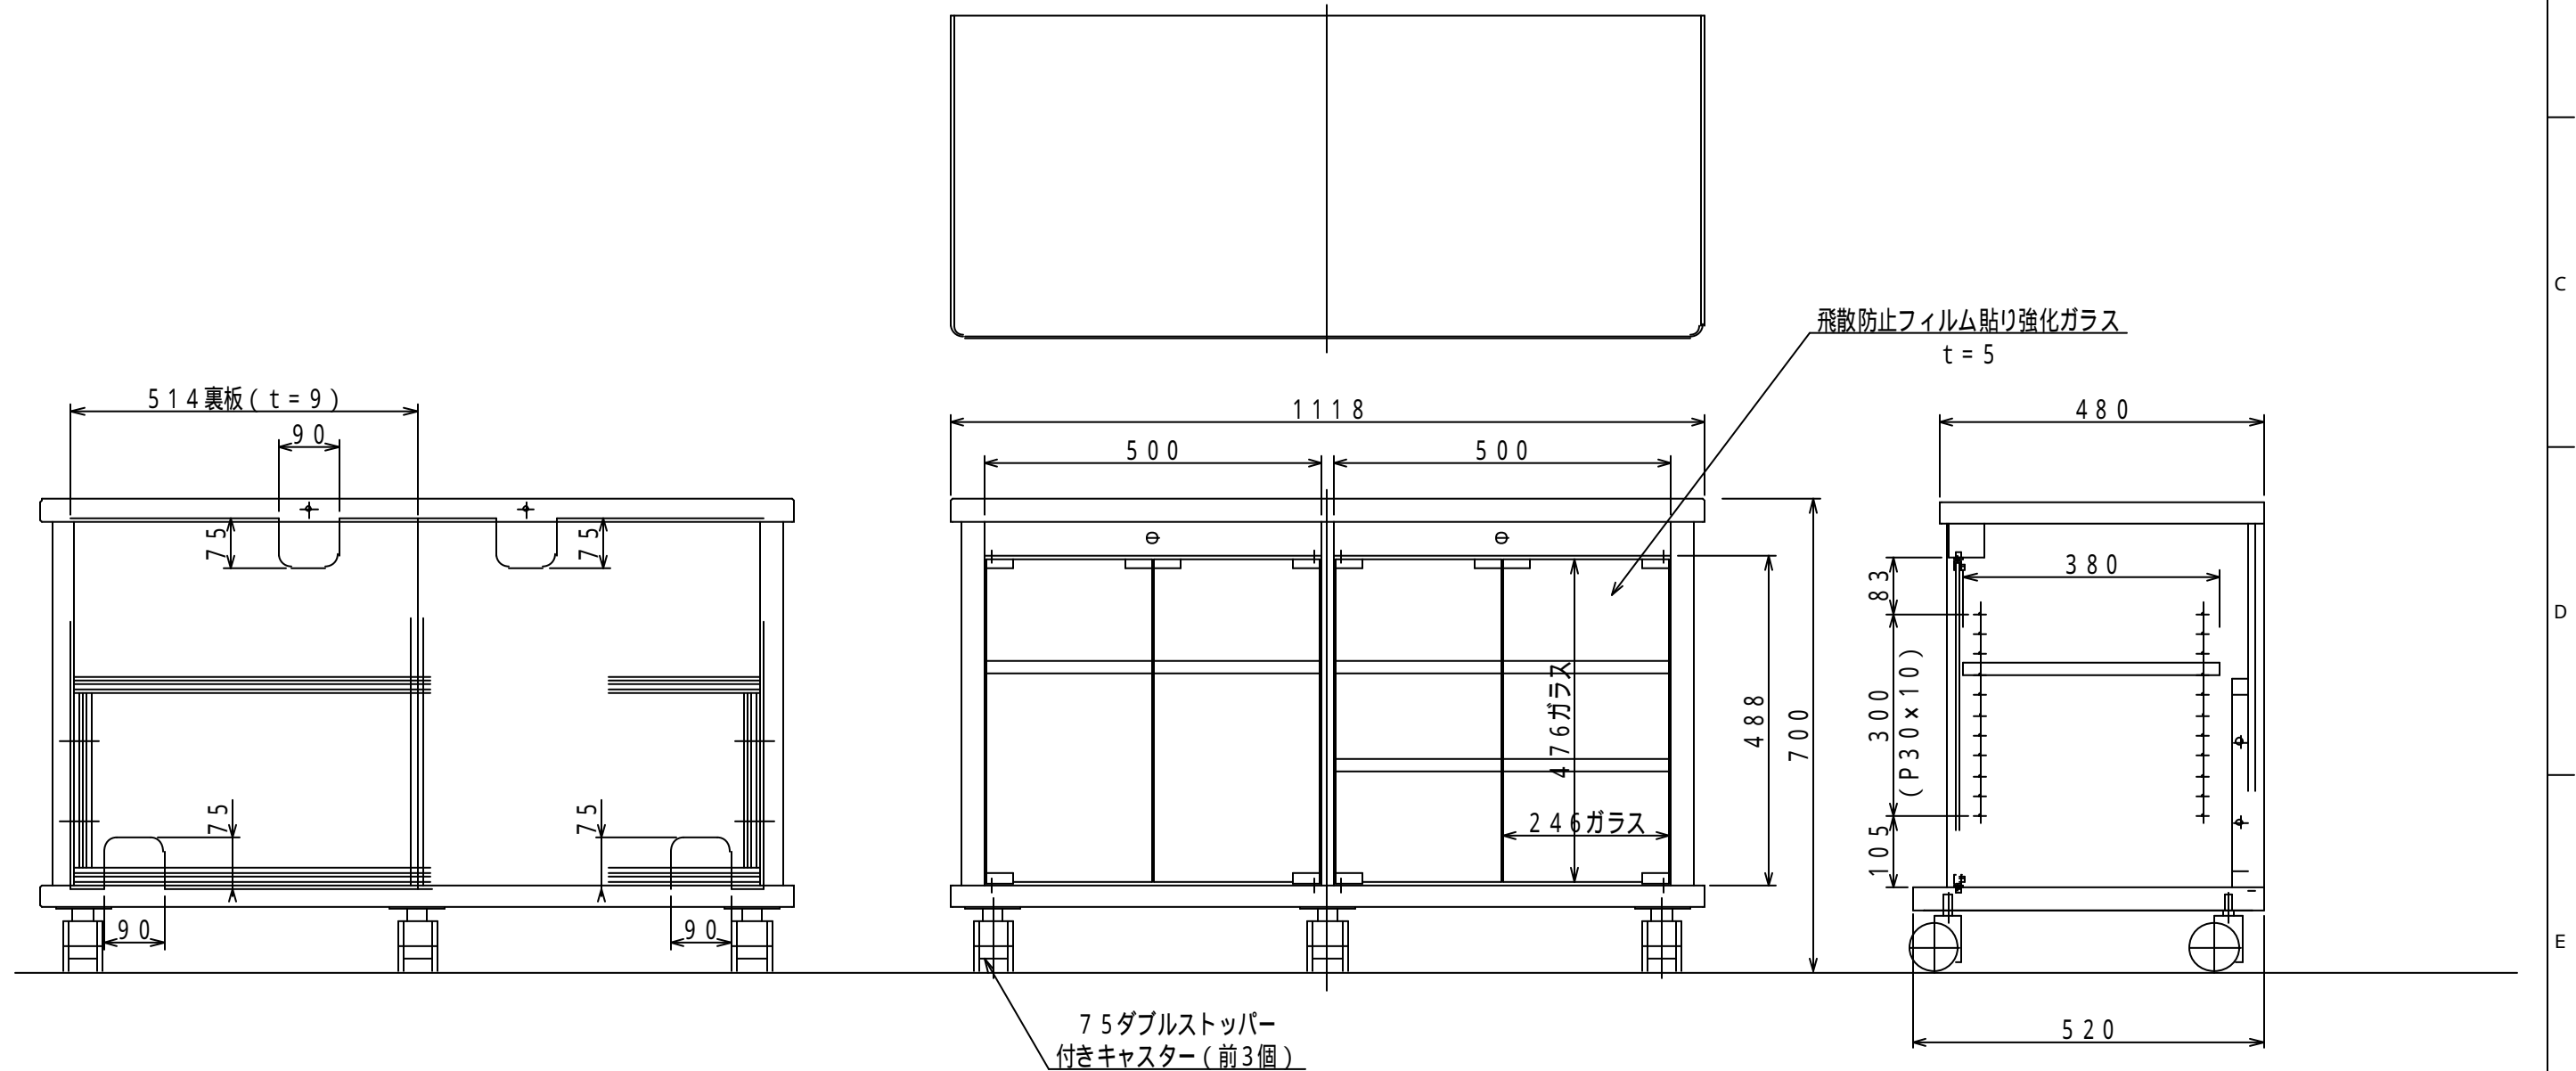

材質	本体：パーティクルボード (F) MDF (F)
表面仕上げ	外面 ダークグレーオレフィンシート貼り仕上げ 内面 黒オレフィン系シート仕上げ&黒塗装
付属品	可動棚板 3枚
質量	約54Kg
耐荷重	天板上 80Kg以下 棚板上 30Kg以下 底板上 60Kg以下
総積載耐荷重	150Kg以下

型番 MODEL	CQ-6307	△	.		△	.	
名称 NAME	CQシリーズ	△	.		△	.	
承認 APPROV	検査 CHECK	製図 DRAW	設計 DESIGN	尺 SCALE	日付 DATE	コード CODE	
				1/10	10.02.22		
				 HAYAMI INDUSTRY CO., LTD.			