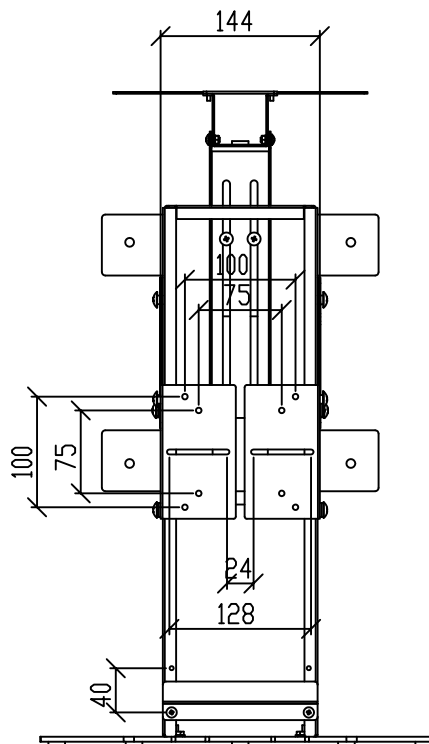

■材質/仕上
 本体：スチール製/粉体焼付塗装仕上（ブラック色）
 台座ゴム：ポリウレタンフォーム

■付属品
 テレビ取付用ネジセット
 カメラ取付ネジセット 1セット
 結束バンド2本

■質量
 約5.3kg

■耐荷重
 取付ディスプレイ：20kg以下、取付カメラ：3kg以下
 取付STB：5kg以下、取付ACアダプター：1kg以下
 総耐荷重：26kg以下

幅狭STB設置

幅広STB設置

型番 Model	DS-334B	△		△	
名称 Name	卓上型TVモニター	△	20.07.27	顧客追加/仕様変更	△
承認 Approve	J.S	△	15	2020/07/27	SA2
検査 Check	M.H				
製図 Draw	Y.T				
設計 Design	Y.T				
 HAYAMI INDUSTRY CO.,LTD.					