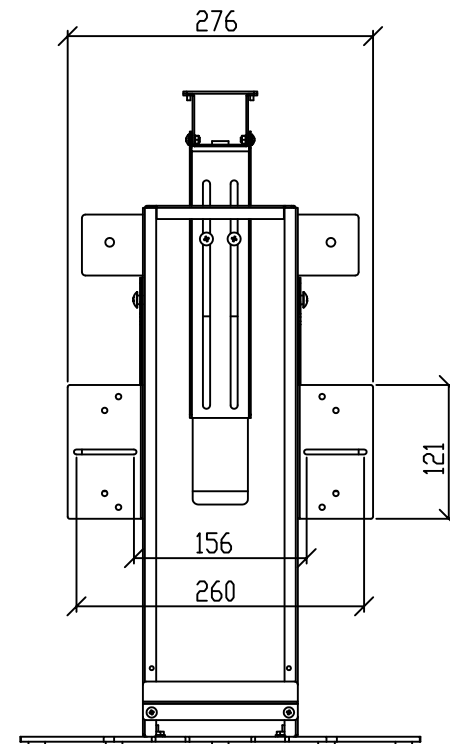

■材質/仕上
 本体：スチール製/粉体焼付塗装仕上（ブラック色）
 台座ゴム：ポリウレタンフォーム

■付属品
 テレビ取付用ネジセット
 カメラ取付ネジセット 1セット
 結束バンド2本

■質量
 約5.3kg

■耐荷重
 取付ディスプレイ：20kg以下、取付カメラ：3kg以下
 取付STB：5kg以下、取付ACアダプター：1kg以下
 総耐荷重：26kg以下

幅狭STB設置

幅広STB設置

型番 Model	DS-334B	△		△	
名称 Name	卓上型TVモニター	△	20.07.27	顧客追加/仕様変更	△
承認 Approve	J.S	△	15	2020/07/27	SA2
検査 Check	M.H				
製図 Draw	Y.T				
設計 Design	Y.T				
 HAYAMI INDUSTRY CO.,LTD.					