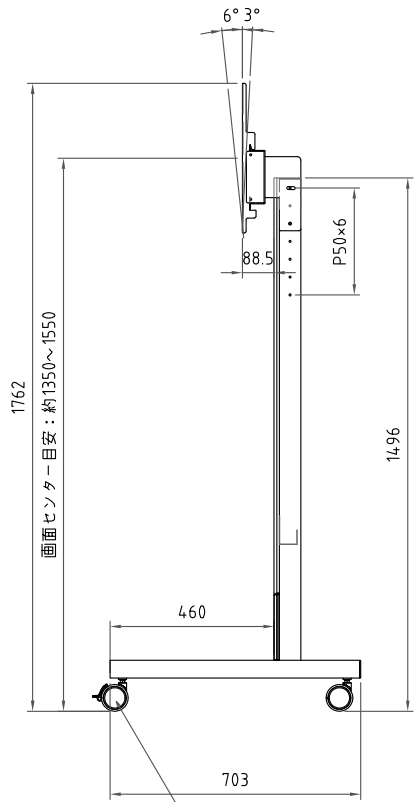

1 2 3 4 5 6 7 8

A  
B  
C  
D  
E  
F

A  
B  
C  
D  
E  
F

- 材質/仕上  
 本体：鉄/粉体塗装（ホホワイト）  
 木（MDF）/PVC貼り仕上げ  
 （フイットブラウン木目）
- 耐荷重  
 ディスプレイ取付部：50kg  
 ホルダー部：5kg  
 総耐荷重：100kg
- 質量  
 約20.5kg
- 付属品  
 ディスプレイ取付ネジセット/フッシャーセット  
 結束バンド4本

ホルダー：有効内寸  
W230×D40×H125mm

画面センター目安：約1350~1550

75mm 双輪キャスター（前方2箇所ストッパー付）  
 本体：ナイロン、車輪：ウレタン巻

ホルダー：有効内寸  
W160×D40mm

型番 Model	PU-656W		△	△	△	△
名称 Name	ディスプレイスタンド		尺 Scale	1:15	日付 Date	2022/10/1
承認 Approve	検図 Check	製図 Draw	設計 Design	コード Code		SA1
JS	JS	TM	TM	HAYAMI INDUSTRY CO., L.T.D.		納入仕様書

1 2 3 4 5 6 7 8