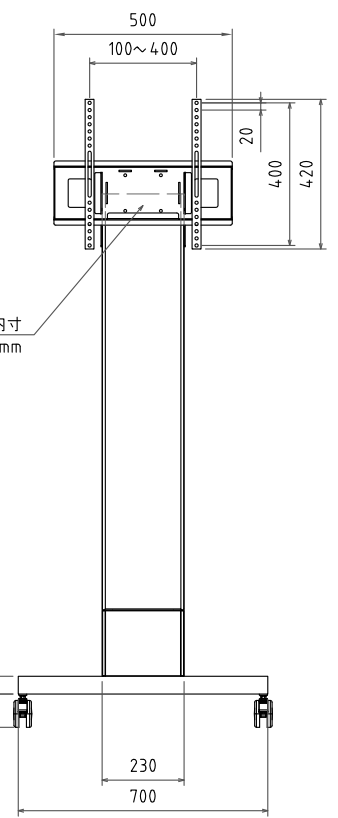

1 2 3 4 5 6 7 8

A  
B  
C  
D  
E  
F

A  
B  
C  
D  
E  
F

- 材質/仕上  
 本体：鉄/粉体塗装（ホホワイト）  
 木（MDF）/PVC貼り仕上げ  
 （フイットブラウン木目）
- 耐荷重  
 ディスプレイ取付部：50kg  
 ホルダー部：5kg  
 総耐荷重：100kg
- 質量  
 約20.5kg
- 付属品  
 ディスプレイ取付ネジセット/フッシャーセット  
 結束バンド4本

ホルダー：有効内寸  
W230×D40×H125mm

画面センター目安：約1350~1550

75mm 双輪キャスター（前方2箇所ストッパー付）  
 本体：ナイロン、車輪：ウレタン巻

ホルダー：有効内寸  
W160×D40mm

型番 Model	PU-656W		△	△	△	△
名称 Name	ディスプレイスタンド		尺 Scale	1:15	日付 Date	2022/10/1
承認 Approve	検図 Check	製図 Draw	設計 Design	コード Code		SA1
JS	JS	TM	TM	HAYAMI INDUSTRY CO., L.T.D.		納入仕様書

1 2 3 4 5 6 7 8