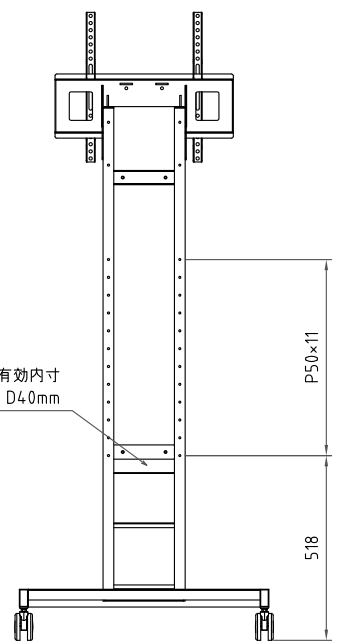

1 2 3 4 5 6 7 8

A  
B  
C  
D  
E  
F

A  
B  
C  
D  
E  
F

- 材質/仕上  
 本体：鉄/粉体塗装（ホホワイト）  
 木（MDF）/PVC貼り仕上げ  
 （フイットブラウン木目）
- 耐荷重  
 ディスプレイ取付部：50kg  
 ホルダー部：5kg  
 総耐荷重：100kg
- 質量  
 約20.5kg
- 付属品  
 ディスプレイ取付ネジセット/フッシャーセット  
 結束バンド4本

ホルダー：有効内寸  
W230×D40×H125mm

画面センター目安：約1350~1550

75mm 双輪キャスター（前方2箇所ストッパー付）  
 本体：ナイロン、車輪：ウレタン巻

ホルダー：有効内寸  
W160×D40mm

型番 Model	PU-656W		△	△	△	△
名称 Name	ディスプレイスタンド		尺 Scale	1:15	日付 Date	2022/10/1
承認 Approve	検図 Check	製図 Draw	設計 Design	コード Code		SA1
JS	JS	TM	TM	HAYAMI INDUSTRY CO., L.T.D.		納入仕様書