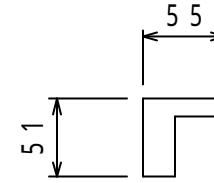

錠前セット

ガラス扉

オプションガラス : CP - 650G

- ・厚み5ミリ強化ガラス / 飛散防止フィルム貼り
- ・錠前セット (カギ2本付) : パーチクルボード + 合板 オレフィン系シート貼り
- ・付属品 : ガラスヒンジセット

型番 MODEL	CP - 650G	△3	△6
名称 NAME	オプションガラス	△2	△5
承認 APPROVE	検図 CHECK	製図 DRAW	設計 DESIGN
		K.O	
尺 SCALE	度 DATE	コード CODE	
1/5	10・09・01		
		HAYAMI INDUSTRY CO., LTD.	