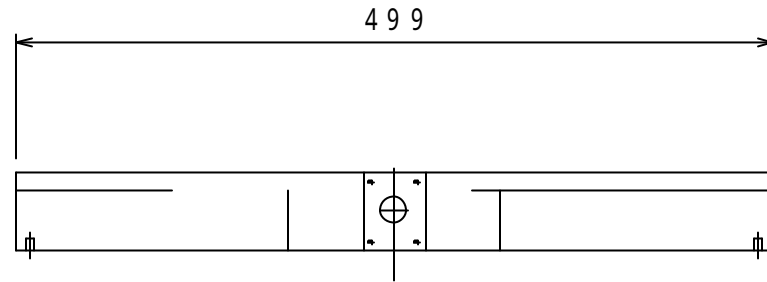

錠前セット

ガラス扉

オプションガラス : CP - 650G

- ・厚み5ミリ強化ガラス / 飛散防止フィルム貼り
- ・錠前セット (カギ2本付) : パーチクルボード + 合板 オレフィン系シート貼り
- ・付属品 : ガラスヒンジセット

型番 MODEL	CP - 650G	△3	△6
名称 NAME	オプションガラス	△2	△5
承認 APPROVE	検図 CHECK	製図 DRAW	設計 DESIGN
		K.O	
尺 SCALE	度 DATE	コード CODE	
1/5	10・09・01		
		HAYAMI INDUSTRY CO., LTD.	