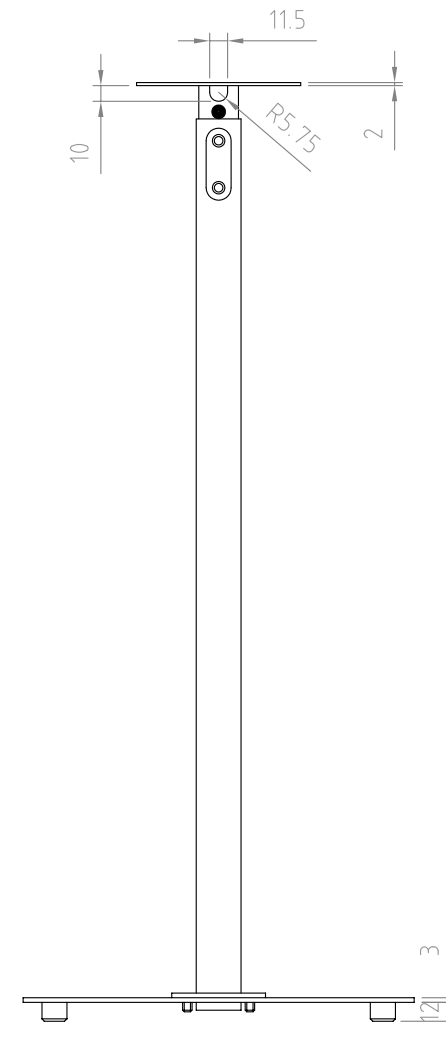

- 材質/仕上
本体：鉄/粉体塗装（ブラック）
- 耐荷重
5kg
- 質量
約3kg/1個
- 付属品
スピーカー取付ネジセット/両面テープ8枚

| | | | | | | |
|-------------------------------|-------------|------------|--------------|-------------|------------|-------------|
| 型番 Model | SB-76 | | △ | | △ | |
| 名称 Name | 納入仕様書 | | △ | | △ | |
| 承認 Approve | 検図 Check | 製図 Draw | 設計 Design | 尺度 Scale | 日付 Date | コード Code |
| JS | JS | MH | MH | 1:5 | 2022/05/30 | SA1 |
| HAYAMI INDUSTRY CO., LTD. | | | | 納入仕様書 | | |