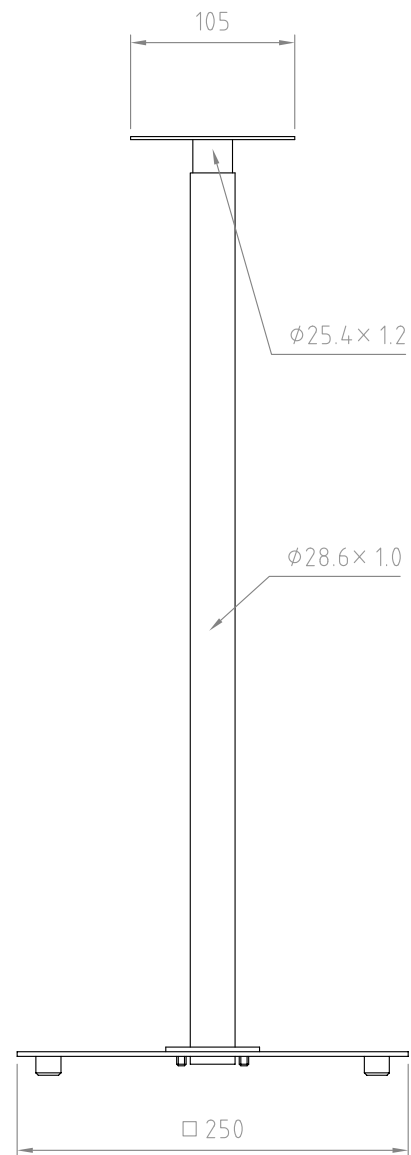

- 材質/仕上
本体：鉄/粉体塗装（ブラック）
- 耐荷重
5kg
- 質量
約3kg/1個
- 付属品
スピーカー取付ネジセット/両面テープ8枚

| | | | | | | |
|-------------------------------|-------------|------------|--------------|-------------|------------|-------------|
| 型番 Model | SB-76 | | △ | | △ | |
| 名称 Name | 納入仕様書 | | △ | | △ | |
| 承認 Approve | 検図 Check | 製図 Draw | 設計 Design | 尺度 Scale | 日付 Date | コード Code |
| JS | JS | MH | MH | 1:5 | 2022/05/30 | SA1 |
| HAYAMI INDUSTRY CO., LTD. | | | | 納入仕様書 | | |