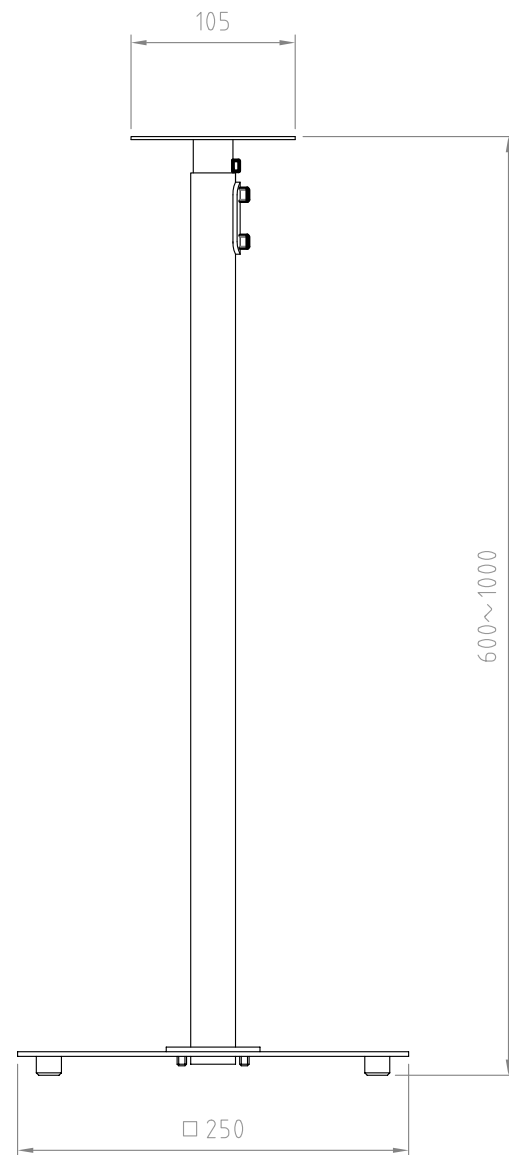

- 材質/仕上
本体：鉄/粉体塗装（ブラック）
- 耐荷重
5kg
- 質量
約3kg/1個
- 付属品
スピーカー取付ネジセット/両面テープ8枚

| | | | | | | |
|-------------------------------|-------------|------------|--------------|-------------|------------|-------------|
| 型番 Model | SB-76 | | △ | | △ | |
| 名称 Name | 納入仕様書 | | △ | | △ | |
| 承認 Approve | 検図 Check | 製図 Draw | 設計 Design | 尺度 Scale | 日付 Date | コード Code |
| JS | JS | MH | MH | 1:5 | 2022/05/30 | SA1 |
| HAYAMI INDUSTRY CO., LTD. | | | | 納入仕様書 | | |