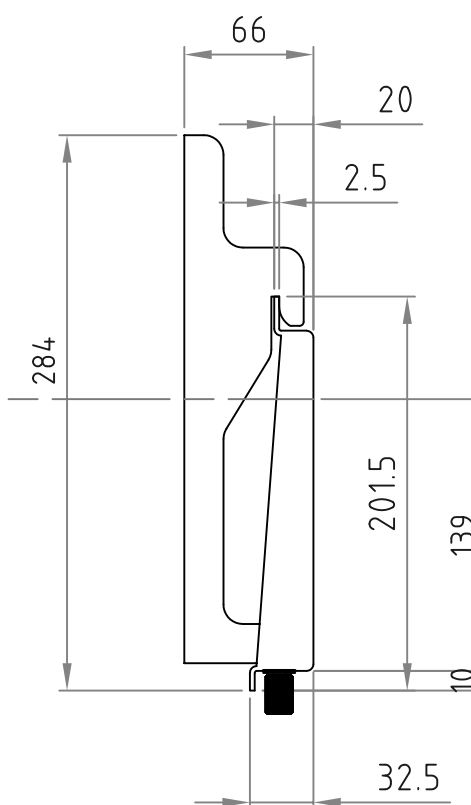

テレビ取付ブラケット

ベースプレート

- 材質/仕上  
本体：スチール製/粉体焼付塗装仕上（黒色）
- 付属品  
テレビ取付用ネジPK-502/ワッシャーPK-83B
- 質量  
約2kg
- 耐荷重  
取付ディスプレイ：50kg以下

RoHS2対策商品

型番 MODEL	MH-451B	△		△	..	
		△	19. 06. 26	寸法追記	△	..
		△	16. 06. 13	レイアウト変更	△	..
名称 NAME	壁掛金具	尺 SCALE	日付 DATE	コード CODE		
		1/4	16. 03. 08			
承認 APPROVE	検 CHECK	製 DRAW	図 DESIGN	 HAYAMI INDUSTRY CO., LTD.		
		mike				