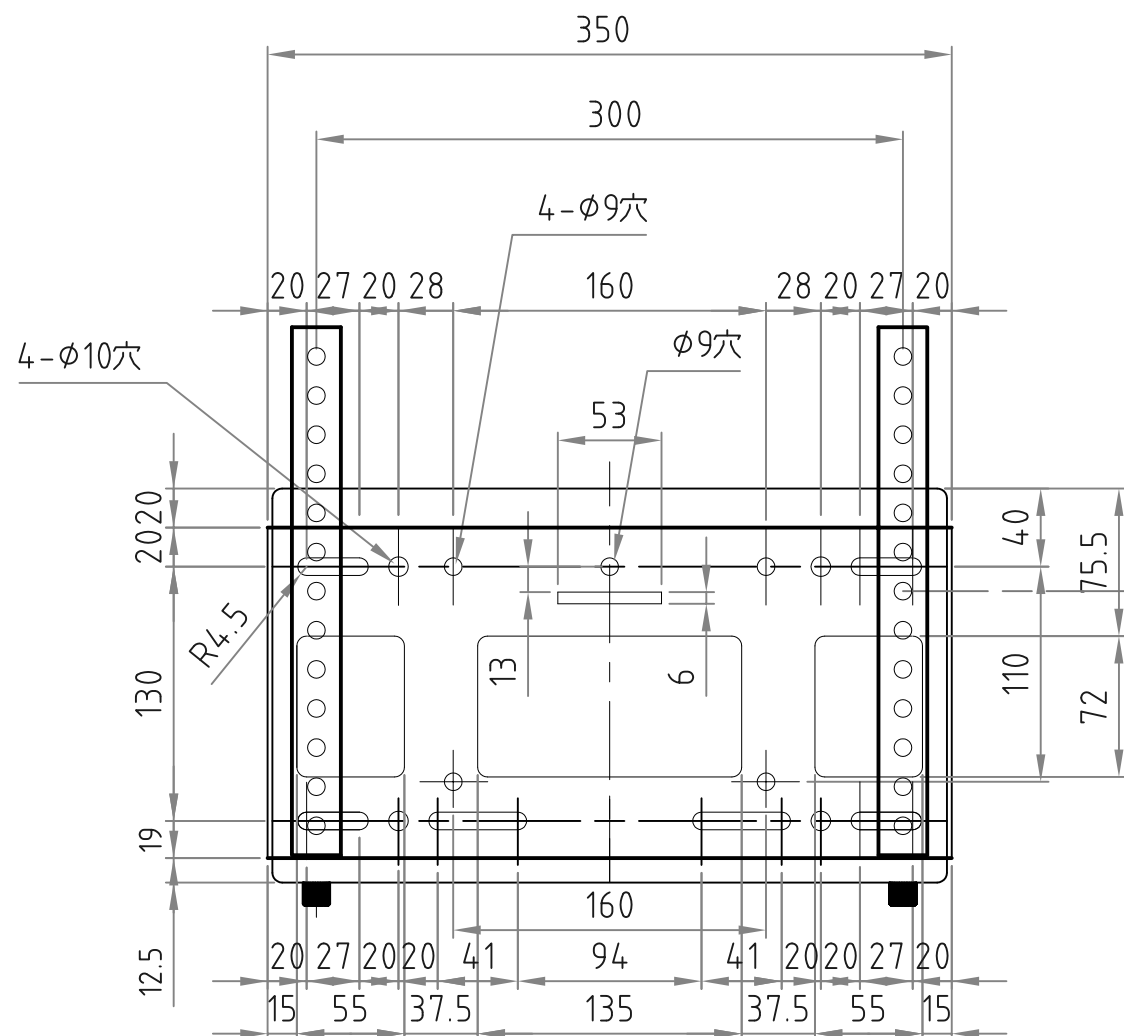

テレビ取付ブラケット

ベースプレート

- 材質/仕上  
本体：スチール製/粉体焼付塗装仕上（黒色）
- 付属品  
テレビ取付用ネジPK-502/ワッシャーPK-83B
- 質量  
約2kg
- 耐荷重  
取付ディスプレイ：50kg以下

RoHS2対策商品

型番 MODEL	MH-451B	△		△	..	
		△	19. 06. 26	寸法追記	△	..
		△	16. 06. 13	レイアウト変更	△	..
名称 NAME	壁掛金具	尺 SCALE	日付 DATE	コード CODE		
		1/4	16. 03. 08			
承認 APPROVE	検 CHECK	製 DRAW	図 DESIGN	 HAYAMI INDUSTRY CO., LTD.		
		mike				