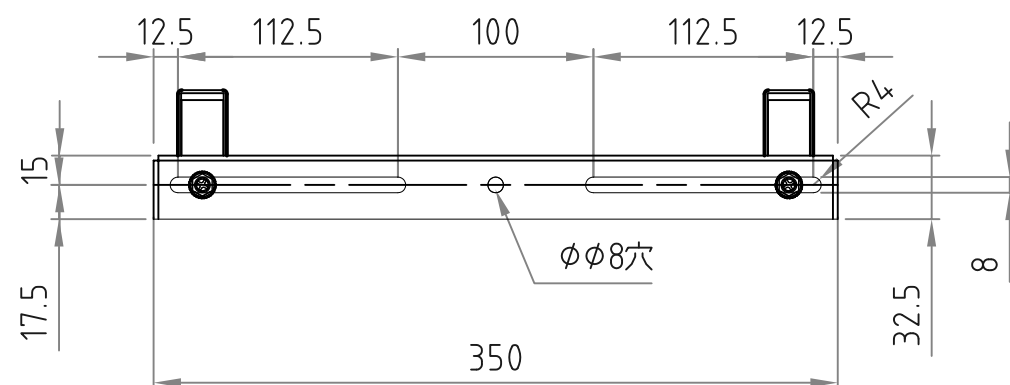

テレビ取付ブラケット

ベースプレート

- 材質/仕上  
本体：スチール製/粉体焼付塗装仕上（黒色）
- 付属品  
テレビ取付用ネジPK-502/ワッシャーPK-83B
- 質量  
約2kg
- 耐荷重  
取付ディスプレイ：50kg以下

RoHS2対策商品

型番 MODEL	MH-451B	△		△	..	
		△	19. 06. 26	寸法追記	△	..
		△	16. 06. 13	レイアウト変更	△	..
名称 NAME	壁掛金具	尺 SCALE	日付 DATE	コード CODE		
		1/4	16. 03. 08			
承認 APPROVE	検 CHECK	製 DRAW	図 DESIGN	 HAYAMI INDUSTRY CO., LTD.		
		mike				