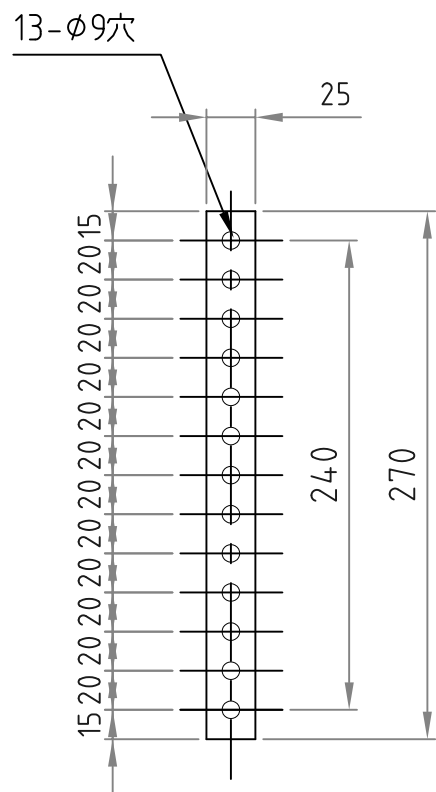

テレビ取付ブラケット

ベースプレート

- 材質/仕上  
本体：スチール製/粉体焼付塗装仕上（黒色）
- 付属品  
テレビ取付用ネジPK-502/ワッシャーPK-83B
- 質量  
約2kg
- 耐荷重  
取付ディスプレイ：50kg以下

RoHS2対策商品

型番 MODEL	MH-451B	△		△	..	
		△	19. 06. 26	寸法追記	△	..
		△	16. 06. 13	レイアウト変更	△	..
名称 NAME	壁掛金具	尺 SCALE	日付 DATE	コード CODE		
		1/4	16. 03. 08			
承認 APPROVE	検 CHECK	製 DRAW	図 DESIGN	 HAYAMI INDUSTRY CO., LTD.		
		mike				