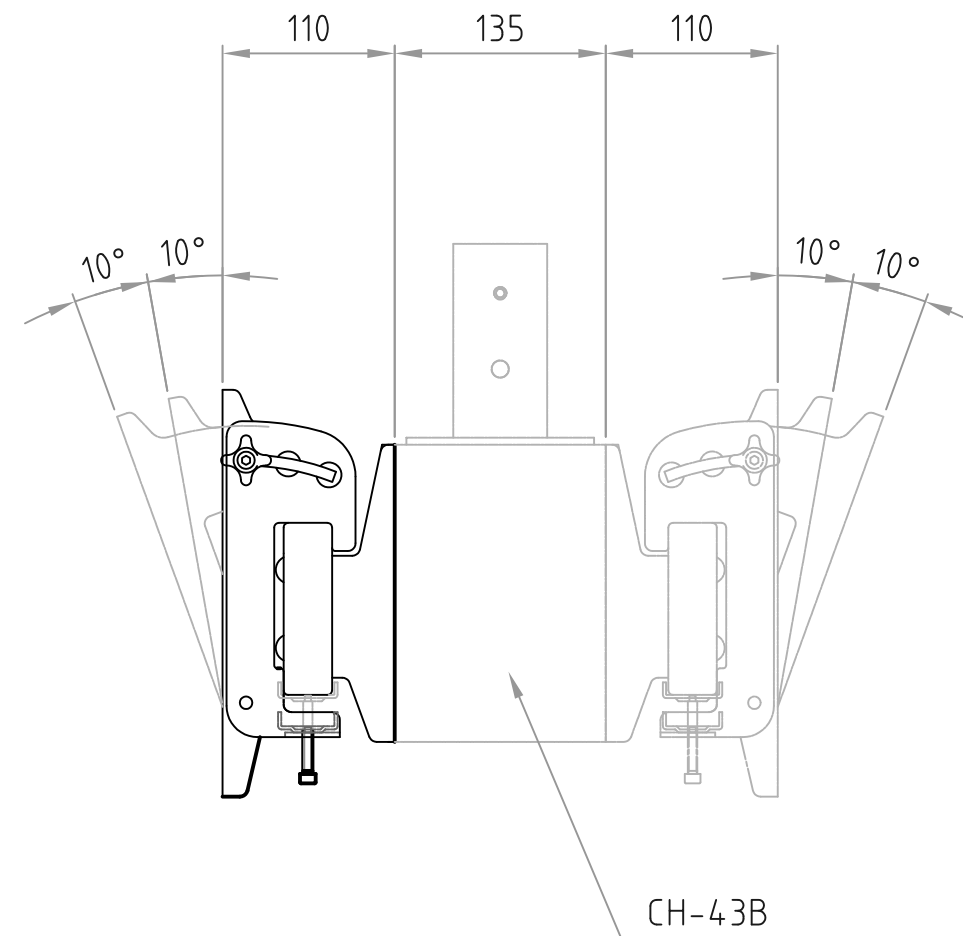

- 材質/仕上
本体：スチール製/粉体焼付塗装仕上（白色）
- 付属品
テレビ取付用ネジセット/ワッシャーセット 各1セット
- 質量
約5.0kg
- 耐荷重
取付ディスプレイ：40kg以下/台

- ディスプレイ角度調節
前方0度/10度/20度

RoHS対策商品

型番 Model	CHP-W4T	△		△	
名称 Name	ツイン金具	△		△	
		▲	首振り角度追記	2018.08.09	
		尺 度 Scale	日 付 Date	コード Code	SA2
		1:5	2016/06/23		
承認 Approve	検 査 Check	製 図 Draw	設 計 Design	 HAYAMI INDUSTRY CO., LTD.	
JS	JS	mike	mike		