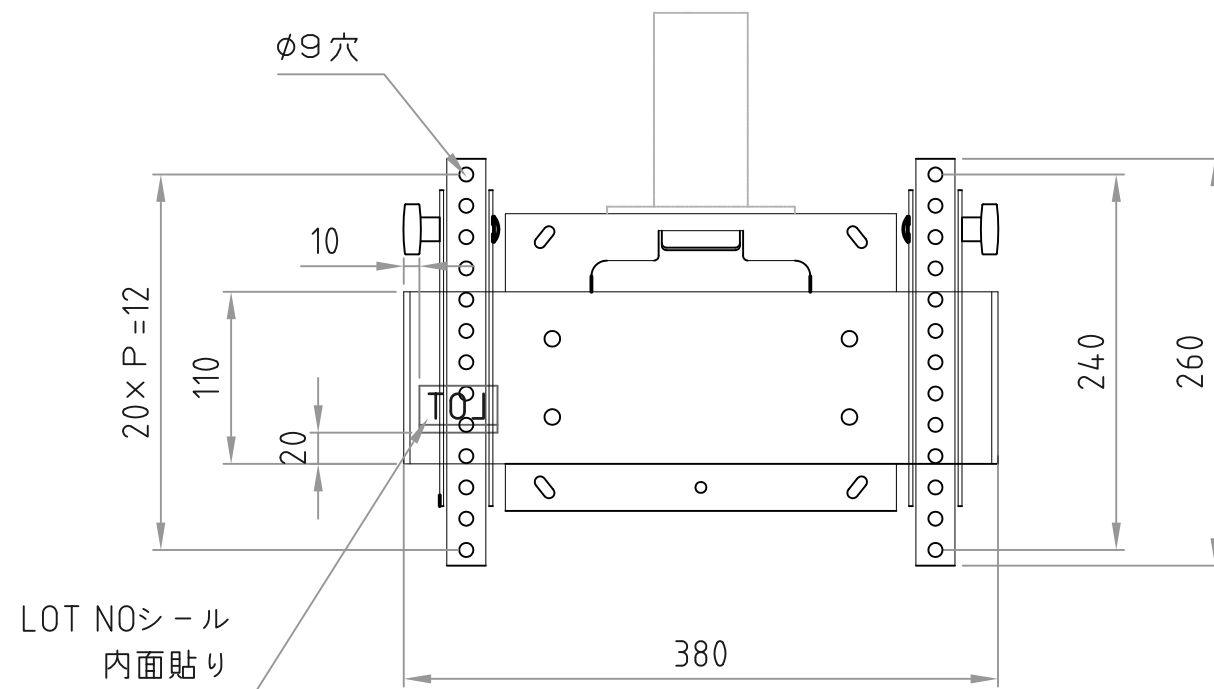

- 材質/仕上
本体：スチール製/粉体焼付塗装仕上（白色）
- 付属品
テレビ取付用ネジセット/ワッシャーセット 各1セット
- 質量
約5.0kg
- 耐荷重
取付ディスプレイ：40kg以下/台

- ディスプレイ角度調節
前方0度/10度/20度

RoHS対策商品

型番 Model	CHP-W4T	△		△	
名称 Name	ツイン金具	△		△	
		▲	首振り角度追記	2018.08.09	
		尺 度 Scale	日 付 Date	コード Code	SA2
		1:5	2016/06/23		
承認 Approve	検 査 Check	製 図 Draw	設 計 Design	 HAYAMI INDUSTRY CO., LTD.	
JS	JS	mike	mike		