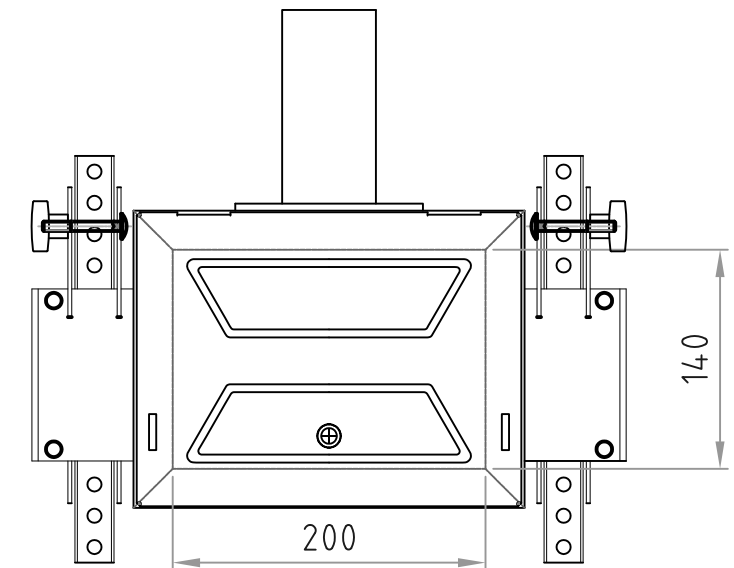

化粧カバー

- 材質/仕上  
本体：スチール製/粉体焼付塗装仕上（白色）
- 付属品  
テレビ取付用ネジセット/ワッシャーセット 各1セット  
化粧カバー（白色） 1個  
盗難防止金具（白色） 1個
- 質量  
約10.0kg
- 耐荷重  
取付ディスプレイ：60kg以下

- ディスプレイ角度調節  
前方0度/10度/20度

RoHS対策商品

型番 Model	CH-43W	△		△	
名称 Name	テレビ取付金具	△		△	
承認 Approve	検図 Check	製図 Draw	設計 Design	尺 度 Scale	日 付 Date
JS	JS	mike	mike	1:5	2016/06/23
				コード Code	SA2
 HAYAMI INDUSTRY CO., LTD.					