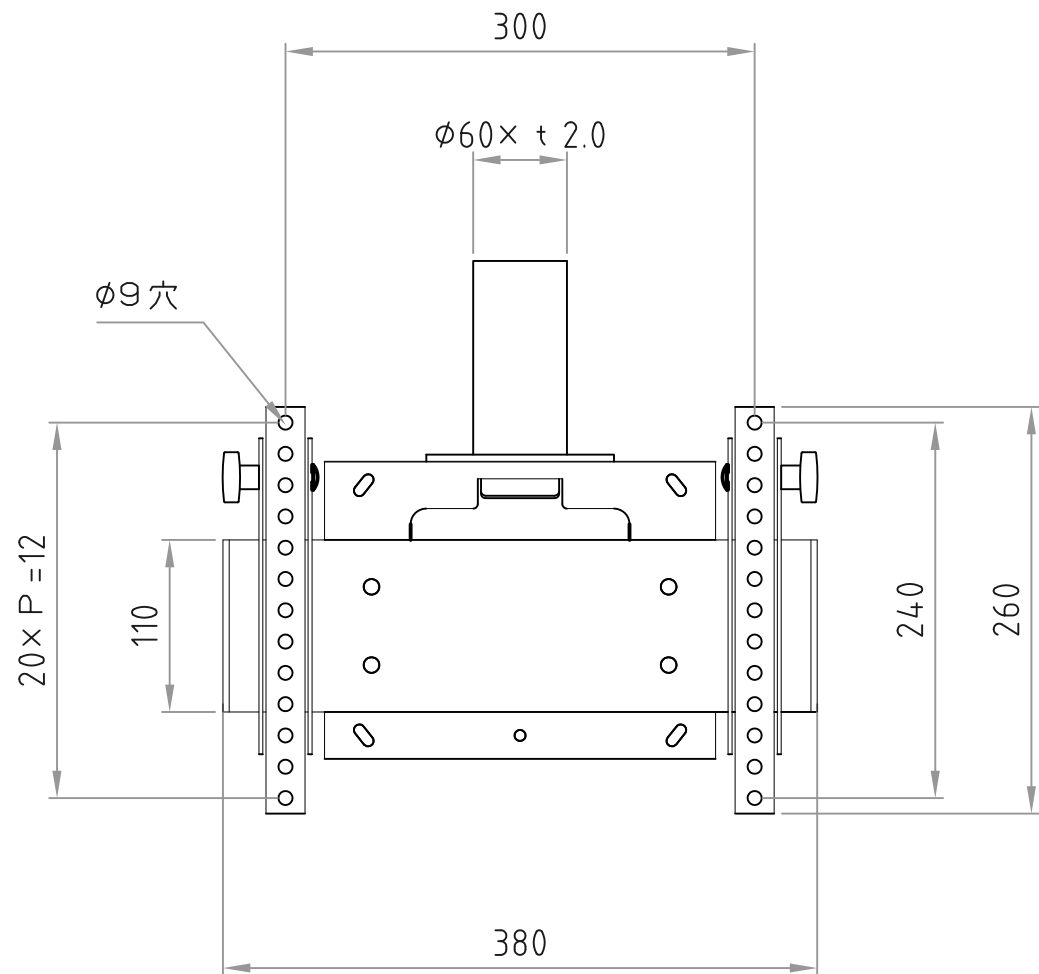

化粧カバー

- 材質/仕上  
本体：スチール製/粉体焼付塗装仕上（白色）
- 付属品  
テレビ取付用ネジセット/ワッシャーセット 各1セット  
化粧カバー（白色） 1個  
盗難防止金具（白色） 1個
- 質量  
約10.0kg
- 耐荷重  
取付ディスプレイ：60kg以下

- ディスプレイ角度調節  
前方0度/10度/20度

RoHS対策商品

型番 Model	CH-43W	△		△	
名称 Name	テレビ取付金具	△		△	
承認 Approve	検図 Check	製図 Draw	設計 Design	尺 度 Scale	日 付 Date
JS	JS	mike	mike	1:5	2016/06/23
				コード Code	SA2
 HAYAMI INDUSTRY CO., LTD.					