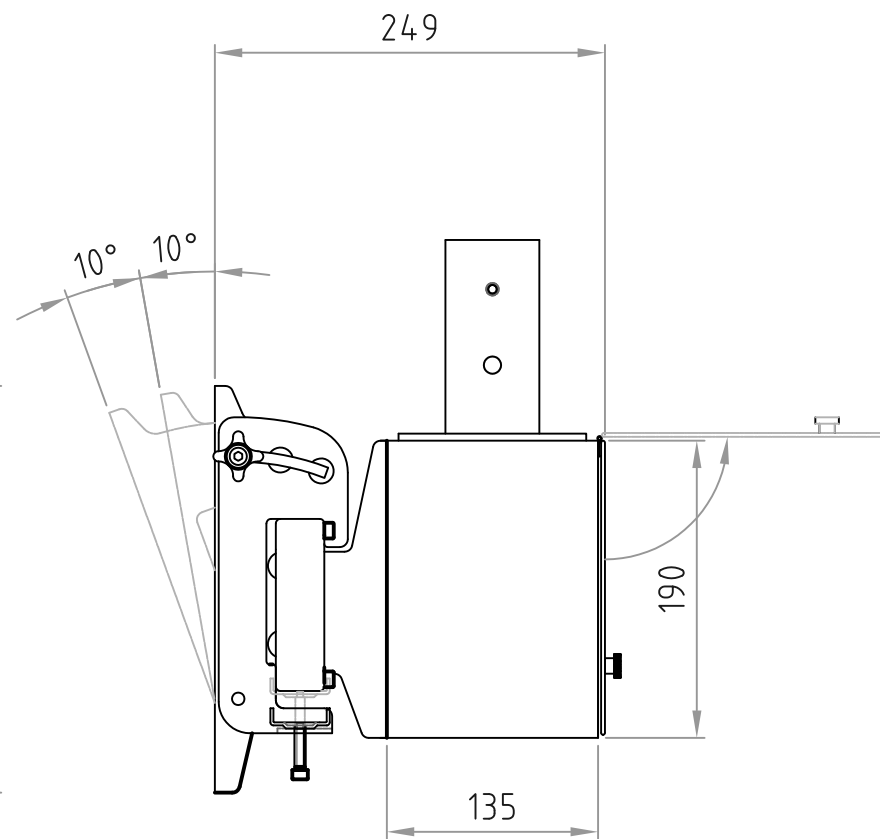

化粧カバー

- 材質/仕上  
本体：スチール製/粉体焼付塗装仕上（白色）
- 付属品  
テレビ取付用ネジセット/ワッシャーセット 各1セット  
化粧カバー（白色） 1個  
盗難防止金具（白色） 1個
- 質量  
約10.0kg
- 耐荷重  
取付ディスプレイ：60kg以下

- ディスプレイ角度調節  
前方0度/10度/20度

RoHS対策商品

型番 Model	CH-43W	△		△	
名称 Name	テレビ取付金具	△		△	
承認 Approve	検図 Check	製図 Draw	設計 Design	尺 度 Scale	日 付 Date
JS	JS	mike	mike	1:5	2016/06/23
				コード Code	SA2
 HAYAMI INDUSTRY CO., LTD.					