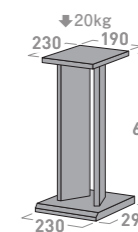

コンパクトサイズのエン
トリーモデル。
ダークブラウン木目と
クリアガラスの組み合
わせは機器との相性
抜群です。

掲載製品: ES-525 + SB-57

詳しくはWebへ

[フィガロ]
Figalo

掲載製品: FG-633 + SB-65

天板仕様と表面材

スッキリとした印象の厚さ18mmの天板。落ち着いたマットブラックシートは耐久性に優れたPVCシート仕上げです。

クリアガラス扉