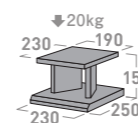

[エスタ]
Esta

天板仕様と表面材

スッキリとした印象の厚さ18mmの天板。質感の高いダークブラウン木目は耐久性に優れたPVCシート仕上げです。

クリアガラス扉

プッシュオープン式の強化ガラスは、清澄感があり操作性にも優れています。

ES-523

ES-525

SB-51
2台1組

SB-53
2台1組

SB-55
2台1組

SB-57
2台1組

コンパクトサイズのエン
トリーモデル。
ダークブラウン木目と
クリアガラスの組み合
わせは機器との相性
抜群です。

詳しくはWebへ