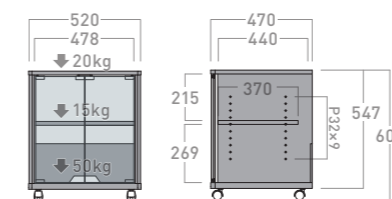

[フィガロ]
Figalo

天板仕様と表面材

スッキリとした印象の厚さ18mmの天板。落ち着いたマットブラックシートは耐久性に優れたPVCシート仕上げです。

クリアガラス扉

プッシュオープン式の強化ガラスは、清澄感があり操作性にも優れています。

FG-633

FG-635

SB-61

2台1組

SB-63

2台1組

SB-65

2台1組

SB-67

2台1組

スリムデザインのライト
セッティング向けオー
ディオラック。

マットブラックの本体
はどんなデザインのコン
ポーネントとも調和
します。

詳しくはWebへ