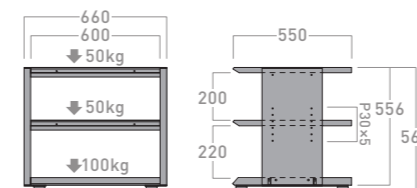

剛性と前後左右の開放性を追求したフルオープンモデル。コンポーネントを美しく魅せ、放熱性にも優れています。

本体設計

上、横にジョイント可能なユニット機構。独自の連結構造により、堅牢性と継目の無い美しさを実現します。

JV-4260

JS-4263

J-4560

JH-4563

SB-410