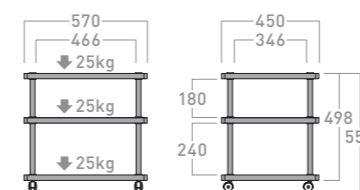

天、棚板をパイプと専用ネジで挟み込むジョイント
 構造。連結ユニットは設置機器に応じて2つの高さか
 らお選びいただけます。

VT-743

VT-745

VTP-01S

VTP-01L

SB-72

2台1組

SB-74