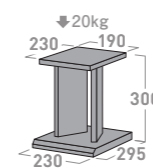

[フィガロ]
Figalo

天板仕様と表面材

スッキリとした印象の厚さ18mmの天板。落ち着いたマットブラックシートは耐久性に優れたPVCシート仕上げです。

クリアガラス扉

プッシュオープン式の強化ガラスは、清澄感があり操作性にも優れています。

FG-633

FG-635

SB-61

2台1組

SB-63

2台1組

SB-65

2台1組

SB-67

2台1組

スリムデザインのライト
セッティング向けオー
ディオラック。

マットブラックの本体
はどんなデザインのコン
ポーネントとも調和
します。

詳しくはWebへ