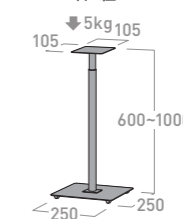

[ベント]
Vento NEW

フルオープンデザイン

放熱性に優れたフルオープンモデル。
天、棚板はリバーシブル仕様になっておりダークブラウン
木目とマットブラックをお選びいただけます。

本体設計

天、棚板をパイプと専用ネジで挟み込むジョイント
構造。連結ユニットは設置機器に応じて2つの高さか
らお選びいただけます。

VT-743

VT-745

VTP-01S

VTP-01L

SB-72

2台1組

SB-74

2台1組

SB-76

2台1組

スリムでカジュアルな
オープンラック。
シンプルな構造ながら
音と設置に安定感を
もたらしめます。

詳しくはWebへ