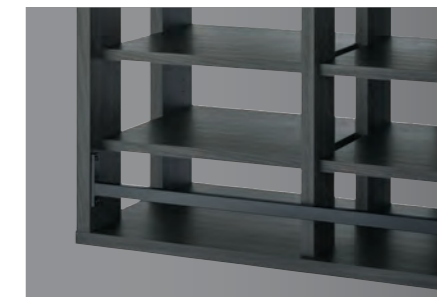

[グレン]
Glenn

ビジュアル機器の設置も可能なワイドタイプ。堅牢な構造がコンポーネントのパフォーマンスを最大限に引き出します。

詳しくはWebへ

シンプルデザイン&スタイル

どんなインテリア、機器にも好相性なダークグレー木目シート。エッジの効いた4つの側板が重厚感とシャープさを演出します。

放熱性と堅牢性

機器を美しく魅せ、放熱も考慮したオープンオーディオラック。配線箇所によって自在に位置を変えられるスチール製補強フレーム付きです。

G-3623

G-3624

G-3633