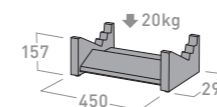

剛性と前後左右の開放性を追求したフルオープンモデル。コンポーネントを美しく魅せ、放熱性にも優れています。

本体設計

上、横にジョイント可能なユニット機構。独自の連結構造により、堅牢性と継目の無い美しさを実現します。

JV-4260

JS-4263

J-4560

JH-4563

SB-410