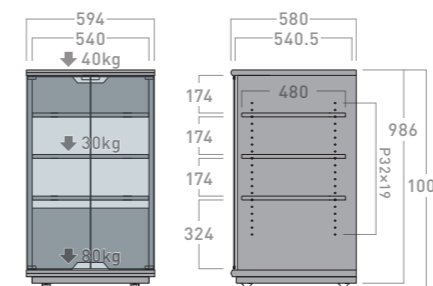

[アレス] Ales

天板仕様と表面材

剛性と重みのある厚さ25mmの天板。質感の高いダークブラウン木目シートは設置場所を選びません。

グレーガラス扉

プッシュオープン式のグレー強化ガラスは、高級感があり操作性にも優れています。

A-1223

A-1233

A-1414

A-1415

スタンダードを追求した、
クローズスタイル。
落ち着いたダークブラウン木目がオーディオ空間を引き立てます。

詳しくはWebへ