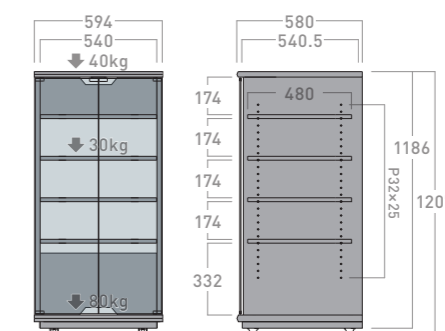

A-1223

A-1233

A-1414

A-1415

スタンダードを追求した、
クローズスタイル。
落ち着いたダークブラウン木目がオーディオ空間を引き立てます。

掲載製品:A-1415 + SB-991

詳しくはWebへ

[バスティア]
Bastia