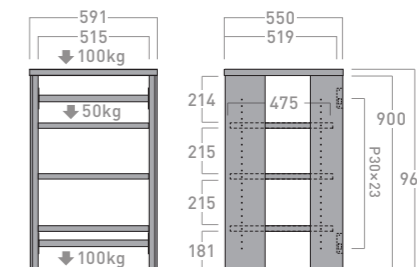

放熱性と堅牢性

機器を美しく魅せ、放熱も考慮したオープンオーディオラック。配線箇所によって自在に位置を変えられるスチール製補強フレーム付きです。

G-3414 [コンパクトオーディオラック]

G-3613

G-3614

G-3615

[グレン]
Glenn

掲載製品: G-3624 + GP-362 [オプション台座] + SB-765