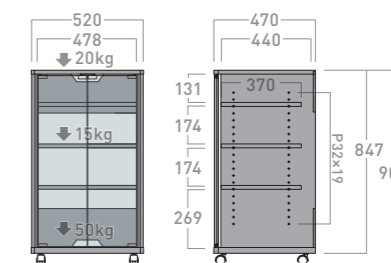

[エスタ]
Esta

天板仕様と表面材

スッキリとした印象の厚さ18mmの天板。質感の高いダークブラウン木目は耐久性に優れたPVCシート仕上げです。

クリアガラス扉

プッシュオープン式の強化ガラスは、清澄感があり操作性にも優れています。

ES-523

ES-525

SB-51
2台1組

SB-53
2台1組

SB-55
2台1組

SB-57
2台1組

コンパクトサイズのエン
トリーモデル。
ダークブラウン木目と
クリアガラスの組み合
わせは機器との相性
抜群です。

詳しくはWebへ