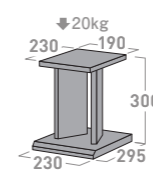

[エスタ]
Esta

天板仕様と表面材

スッキリとした印象の厚さ18mmの天板。質感の高いダークブラウン木目は耐久性に優れたPVCシート仕上げです。

クリアガラス扉

プッシュオープン式の強化ガラスは、清澄感があり操作性にも優れています。

ES-523

ES-525

SB-51
2台1組

SB-53
2台1組

SB-55
2台1組

SB-57
2台1組

コンパクトサイズのエン
トリーモデル。
ダークブラウン木目と
クリアガラスの組み合
わせは機器との相性
抜群です。

詳しくはWebへ