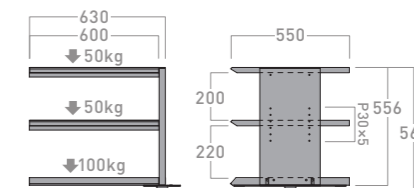

剛性と前後左右の開放性を追求したフルオープンモデル。コンポーネントを美しく魅せ、放熱性にも優れています。

本体設計

上、横にジョイント可能なユニット機構。独自の連結構造により、堅牢性と継目の無い美しさを実現します。

JV-4260

JS-4263

J-4560

JH-4563

SB-410