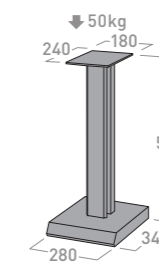

SB-415 2台1組

詳しくはWebへ