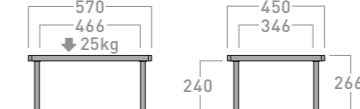

天、棚板をパイプと専用ネジで挟み込むジョイント
 構造。連結ユニットは設置機器に応じて2つの高さか
 らお選びいただけます。

VT-743

VT-745

VTP-01S

VTP-01L

SB-72

2台1組

SB-74