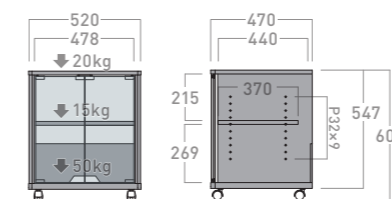

[エスタ]
Esta

天板仕様と表面材

スッキリとした印象の厚さ18mmの天板。質感の高いダークブラウン木目は耐久性に優れたPVCシート仕上げです。

クリアガラス扉

プッシュオープン式の強化ガラスは、清澄感があり操作性にも優れています。

ES-523

ES-525

SB-51
2台1組

SB-53
2台1組

SB-55
2台1組

SB-57
2台1組

コンパクトサイズのエン
トリーモデル。
ダークブラウン木目と
クリアガラスの組み合
わせは機器との相性
抜群です。

詳しくはWebへ