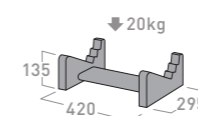

Speaker Stand

[スピーカースタンド]

素材、色、フォルムの美しさと機能を追求したSBシリーズ。共振によるノイズを低減させ、スピーカー本来の能力を最大限に発揮させます。

詳しくはWebへ

豊富なバリエーション

どんなスピーカーにもマッチする落ち着いたマットブラックシート。センタースピーカーからブックシェルフまで幅広いスタイルに対応します。

最適な視聴ポジション

台型スタンドはご希望の高さに応じて選択可能。スピーカー形状に合わせて天板の向きが変えられます。

CENTER TYPE

[センタースピーカーベース]

SB-910

SB-920

2個1組

BRICK TYPE

[ブロック型スピーカーベース]

SB-942

8個1組

SB-944

4個1組

H TYPE

[H型スピーカーベース]

SB-946

2台1組

TABLE TYPE

[台型スピーカースタンド]

SB-965

2台1組

SB-967

2台1組

SB-981

2台1組

SB-983

2台1組

SB-991

2台1組