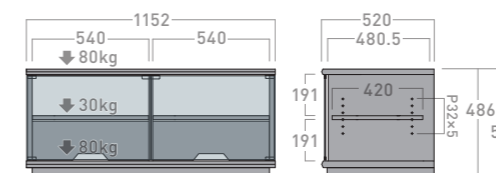

B-2323

B-2333

B-2514

B-2515

[エスタ]
Esta

掲載製品: ES-523 + SB-55

天板仕様と表面材

スッキリとした印象の厚さ18mmの天板。質感の高いダークブラウン木目は耐久性に優れたPVCシート仕上げです。