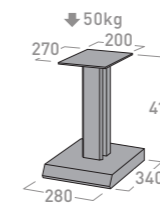

SB-411 2台1組