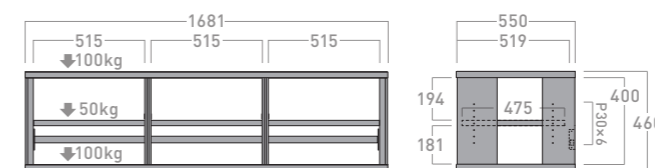

[グレン]
Glenn

ビジュアル機器の設置も可能なワイドタイプ。堅牢な構造がコンポーネントのパフォーマンスを最大限に引き出します。

詳しくはWebへ

シンプルデザイン&スタイル

どんなインテリア、機器にも好相性なダークグレー木目シート。エッジの効いた4つの側板が重厚感とシャープさを演出します。

放熱性と堅牢性

機器を美しく魅せ、放熱も考慮したオープンオーディオラック。配線箇所によって自在に位置を変えられるスチール製補強フレーム付きです。

G-3623

G-3624

G-3633