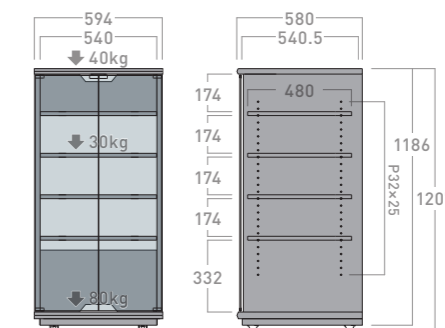

B-2323

B-2333

B-2514

B-2515

[エスタ]
Esta

掲載製品: ES-523 + SB-55

天板仕様と表面材

スッキリとした印象の厚さ18mmの天板。質感の高いダークブラウン木目は耐久性に優れたPVCシート仕上げです。