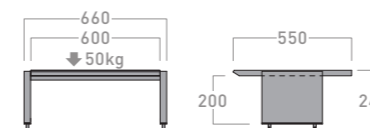

剛性と前後左右の開放性を追求したフルオープンモデル。コンポーネントを美しく魅せ、放熱性にも優れています。

本体設計

上、横にジョイント可能なユニット機構。独自の連結構造により、堅牢性と継目の無い美しさを実現します。

JV-4260

JS-4263

J-4560

JH-4563

SB-410