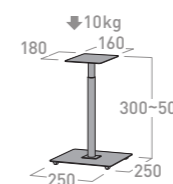

[ベント]
Vento NEW

フルオープンデザイン

放熱性に優れたフルオープンモデル。
天、棚板はリバーシブル仕様になっておりダークブラウン
木目とマットブラックをお選びいただけます。

本体設計

天、棚板をパイプと専用ネジで挟み込むジョイント
構造。連結ユニットは設置機器に応じて2つの高さか
らお選びいただけます。

VT-743

VT-745

VTP-01S

VTP-01L

SB-72

2台1組

SB-74

2台1組

SB-76

2台1組

スリムでカジュアルな
オープンラック。
シンプルな構造ながら
音と設置に安定感を
もたらしめます。

詳しくはWebへ