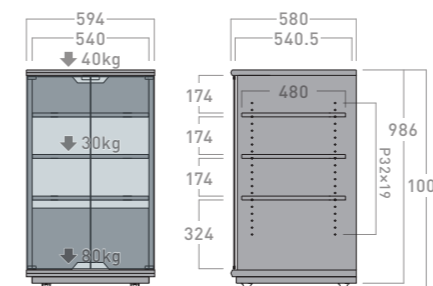

[バスティア]
Bastia

スクエアデザインに
大柄のブラック木目が
重厚感を演出。
シンプルでスタンダード
なスタイルが高級感を
醸し出します。

詳しくはWebへ

天板仕様と表面材

剛性と重みのある厚さ25mmの天板。伝統的なブラック
木目シートはどんなオーディオにもマッチします。

グレーガラス扉

プッシュオープン式のグレー強化ガラスは、高級感が
あり操作性にも優れています。

B-2323

B-2333

B-2514

B-2515