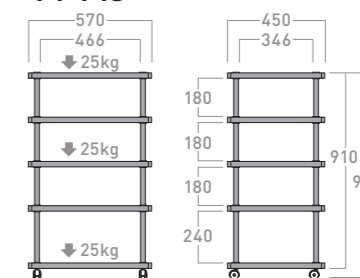

天、棚板をパイプと専用ネジで挟み込むジョイント
 構造。連結ユニットは設置機器に応じて2つの高さか
 らお選びいただけます。

VT-743

VT-745

VTP-01S

VTP-01L

SB-72

2台1組

SB-74