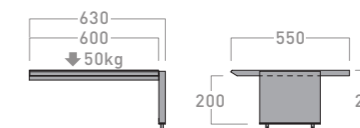

剛性と前後左右の開放性を追求したフルオープンモデル。コンポーネントを美しく魅せ、放熱性にも優れています。

本体設計

上、横にジョイント可能なユニット機構。独自の連結構造により、堅牢性と継目の無い美しさを実現します。

JV-4260

JS-4263

J-4560

JH-4563

SB-410