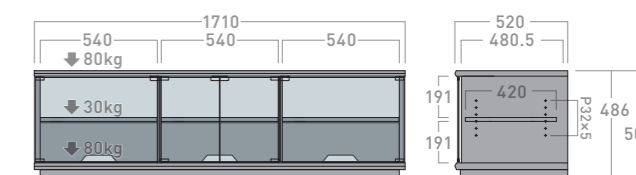

[アレス] Ales

天板仕様と表面材

剛性と重みのある厚さ25mmの天板。質感の高いダークブラウン木目シートは設置場所を選びません。

グレーガラス扉

プッシュオープン式のグレー強化ガラスは、高級感があり操作性にも優れています。

A-1223

A-1233

A-1414

A-1415

スタンダードを追求した、
クローズスタイル。
落ち着いたダークブラウン木目がオーディオ空間を引き立てます。

詳しくはWebへ