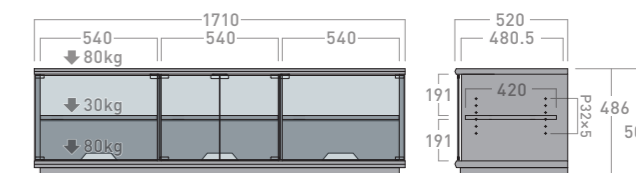

B-2323

B-2333

B-2514

B-2515

[エスタ]
Esta

掲載製品: ES-523 + SB-55

天板仕様と表面材

スッキリとした印象の厚さ18mmの天板。質感の高いダークブラウン木目は耐久性に優れたPVCシート仕上げです。