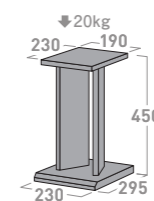

[フィガロ]
Figalo

天板仕様と表面材

スッキリとした印象の厚さ18mmの天板。落ち着いたマットブラックシートは耐久性に優れたPVCシート仕上げです。

クリアガラス扉

プッシュオープン式の強化ガラスは、清澄感があり操作性にも優れています。

FG-633

FG-635

SB-61

2台1組

SB-63

2台1組

SB-65

2台1組

SB-67

2台1組

スリムデザインのライト
セッティング向けオー
ディオラック。

マットブラックの本体
はどんなデザインのコン
ポーネントとも調和
します。

詳しくはWebへ