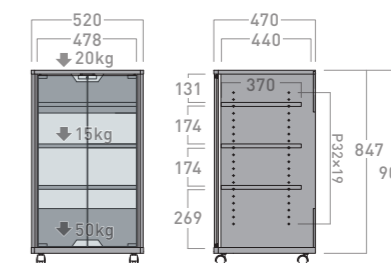

[フィガロ]
Figalo

天板仕様と表面材

スッキリとした印象の厚さ18mmの天板。落ち着いたマットブラックシートは耐久性に優れたPVCシート仕上げです。

クリアガラス扉

プッシュオープン式の強化ガラスは、清澄感があり操作性にも優れています。

FG-633

FG-635

SB-61

2台1組

SB-63

2台1組

SB-65

2台1組

SB-67

2台1組

スリムデザインのライト
セッティング向けオー
ディオラック。

マットブラックの本体
はどんなデザインのコン
ポーネントとも調和
します。

詳しくはWebへ