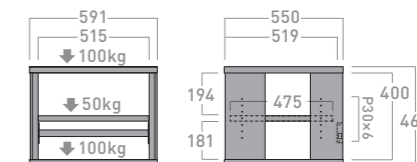

[グレン]
Glenn

制振性と放熱性を
両立したスタンダード
オーディオラック。
小型機器対応のコン
パクトタイプもライン
ナップしました。

詳しくはWebへ

シンプルデザイン&スタイル

どんなインテリア、機器にも好相性なダークグレー木目シート。エッジの効いた4つの側板が重厚感とシャープさを演出します。

放熱性と堅牢性

機器を美しく魅せ、放熱も考慮したオープンオーディオラック。配線箇所によって自在に位置を変えられるスチール製補強フレーム付きです。

G-3414 [コンパクトオーディオラック]

G-3613

G-3614

G-3615