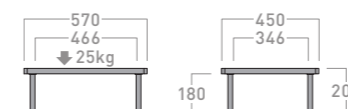

天、棚板をパイプと専用ネジで挟み込むジョイント
 構造。連結ユニットは設置機器に応じて2つの高さか
 らお選びいただけます。

VT-743

VT-745

VTP-01S

VTP-01L

SB-72

2台1組

SB-74