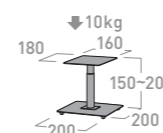

天、棚板をパイプと専用ネジで挟み込むジョイント
 構造。連結ユニットは設置機器に応じて2つの高さか
 らお選びいただけます。

VT-743

VT-745

VTP-01S

VTP-01L

SB-72

2台1組

SB-74