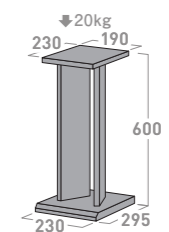

[フィガロ]
Figalo

天板仕様と表面材

スッキリとした印象の厚さ18mmの天板。落ち着いたマットブラックシートは耐久性に優れたPVCシート仕上げです。

クリアガラス扉

プッシュオープン式の強化ガラスは、清澄感があり操作性にも優れています。

FG-633

FG-635

SB-61

2台1組

SB-63

2台1組

SB-65

2台1組

SB-67

2台1組

スリムデザインのライト
セッティング向けオー
ディオラック。

マットブラックの本体
はどんなデザインのコン
ポーネントとも調和
します。

詳しくはWebへ