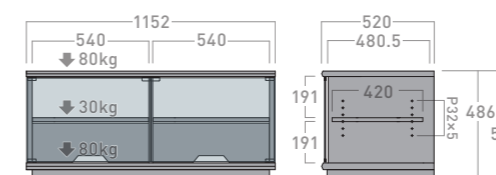

[アレス] Ales

天板仕様と表面材

剛性と重みのある厚さ25mmの天板。質感の高いダークブラウン木目シートは設置場所を選びません。

グレーガラス扉

プッシュオープン式のグレー強化ガラスは、高級感があり操作性にも優れています。

A-1223

A-1233

A-1414

A-1415

スタンダードを追求した、
クローズスタイル。
落ち着いたダークブラウン木目がオーディオ空間を引き立てます。

詳しくはWebへ