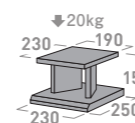

[フィガロ]
Figalo

天板仕様と表面材

スッキリとした印象の厚さ18mmの天板。落ち着いたマットブラックシートは耐久性に優れたPVCシート仕上げです。

クリアガラス扉

プッシュオープン式の強化ガラスは、清澄感があり操作性にも優れています。

FG-633

FG-635

SB-61

2台1組

SB-63

2台1組

SB-65

2台1組

SB-67

2台1組

スリムデザインのライト
セッティング向けオー
ディオラック。

マットブラックの本体
はどんなデザインのコン
ポーネントとも調和
します。

詳しくはWebへ