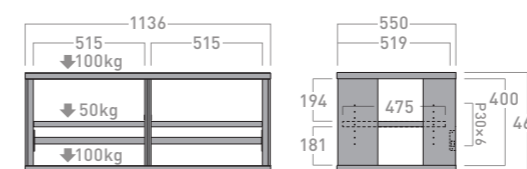

[グレン]
Glenn

ビジュアル機器の設置も可能なワイドタイプ。堅牢な構造がコンポーネントのパフォーマンスを最大限に引き出します。

詳しくはWebへ

シンプルデザイン&スタイル

どんなインテリア、機器にも好相性なダークグレー木目シート。エッジの効いた4つの側板が重厚感とシャープさを演出します。

放熱性と堅牢性

機器を美しく魅せ、放熱も考慮したオープンオーディオラック。配線箇所によって自在に位置を変えられるスチール製補強フレーム付きです。

G-3623

G-3624

G-3633