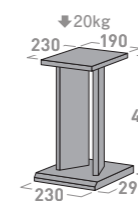

[エスタ]
Esta

天板仕様と表面材

スッキリとした印象の厚さ18mmの天板。質感の高いダークブラウン木目は耐久性に優れたPVCシート仕上げです。

クリアガラス扉

プッシュオープン式の強化ガラスは、清澄感があり操作性にも優れています。

ES-523

ES-525

SB-51
2台1組

SB-53
2台1組

SB-55
2台1組

SB-57
2台1組

コンパクトサイズのエン
トリーモデル。
ダークブラウン木目と
クリアガラスの組み合
わせは機器との相性
抜群です。

詳しくはWebへ