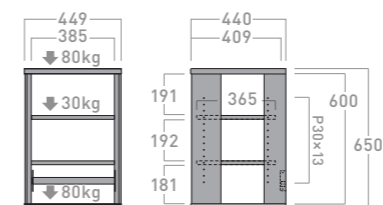

G-3414 [コンパクトオーディオラック]