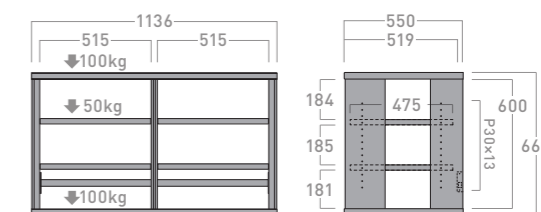

[グレン]
Glenn

ビジュアル機器の設置も可能なワイドタイプ。堅牢な構造がコンポーネントのパフォーマンスを最大限に引き出します。

詳しくはWebへ

シンプルデザイン&スタイル

どんなインテリア、機器にも好相性なダークグレー木目シート。エッジの効いた4つの側板が重厚感とシャープさを演出します。

放熱性と堅牢性

機器を美しく魅せ、放熱も考慮したオープンオーディオラック。配線箇所によって自在に位置を変えられるスチール製補強フレーム付きです。

G-3623

G-3624

G-3633