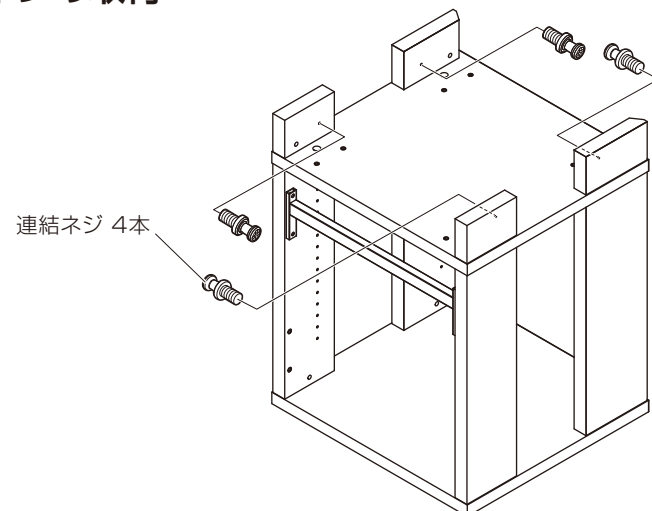

- 裏面の安全上のご注意を必ずお読みください。
 - 組み立て作業をする場所は、カーペットの上や、毛布などを敷いて床や製品を傷つけないように注意してください。
 - 組み立てる前に必ず、部品表、袋詰部品表と組み立て完成図を確認してください。
- ※イラストは見やすくするために誇張、省略、補助線の追加をしており、実物とは多少異なります。
※イラストはG-3614です。

⚠️ **必ず2人以上で組み立ててください。**

GP-341はG-3414に取り付けることができます。
GP-361はG-3611/3613/3614/3615に取り付けることができます。

※組み立てには、プラス・マイナスドライバー(中型)をご用意ください。
※部品損傷のおそれがあるため、組み立てに電動工具は使用しないでください。

マークの見方

- ⚠️ **必ず守って組み立ててください。**
- 💡 **特に注意して、組み立ててください。**

完成図

1 底板に木脚の取付

⚠️ 本体の組み立てが終わっている場合は棚板を外してから、本製品を取り付けてください。

2 連結ネジの取付

3 連結板の取付

💡 連結板を横からスライドさせて連結ネジに合わせて取り付けてください。
⚠️ この段階ではネジを締め付けしないでください。

⚠️ 組立ネジⓄで連結板を固定してから連結板に付いているネジを右に回して固定します。(4カ所)

プラスドライバー

💡 オプション台座の取り付けが終わったら天板が上にくるように本体を置き直します。