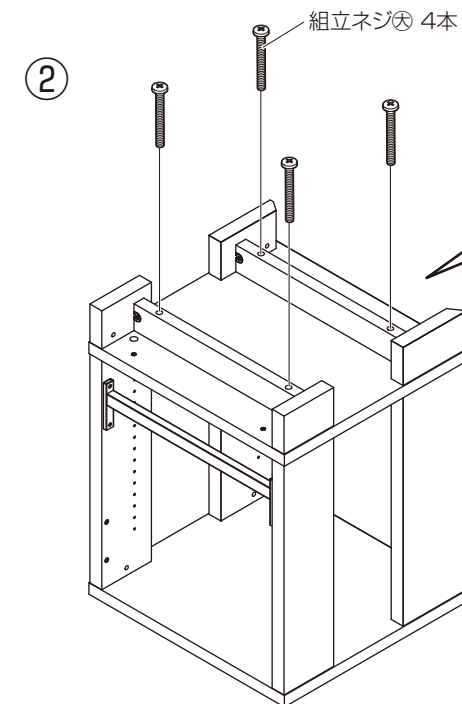

1 底板に木脚の取付

⚠️ 本体の組み立てが終わっている場合は棚板を外してから、本製品を取り付けてください。

2 連結ネジの取付

3 連結板の取付

💡 連結板を横からスライドさせて連結ネジに合わせて取り付けてください。
⚠️ この段階ではネジを締め付けしないでください。

⚠️ 組立ネジⓄで連結板を固定してから連結板に付いているネジを右に回して固定します。(4カ所)

プラスドライバー

💡 オプション台座の取り付けが終わったら天板が上にくるように本体を置き直します。