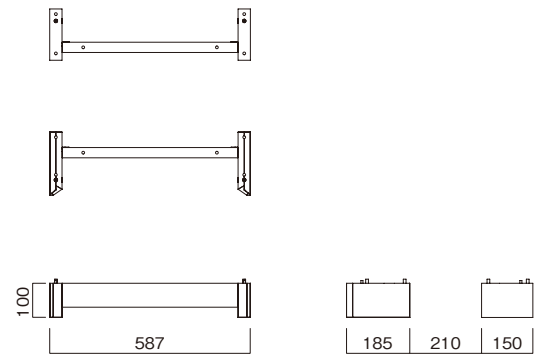

寸法図 ※単位はミリメートル
※寸法図の詳細は弊社Webサイトにて、
納入仕様書をご確認ください。

[GP-341]

[GP-361]

部品表

品名	数量	品名	数量
前木脚(右)	1	後木脚(右)	1
前木脚(左)	1	後木脚(左)	1
連結板	2		

袋詰部品表

品名	数量	図
組立ネジⓄ	4	
連結ネジ	4	
連結ピン	4	
連結金具	4	
留めネジ	4	
六角レンチ	1	

組み立てを始める前に

- 裏面の安全上のご注意を必ずお読みください。
 - 組み立て作業をする場所は、カーペットの上や、毛布などを敷いて床や製品を傷つけないように注意してください。
 - 組み立てる前に必ず、部品表、袋詰部品表と組み立て完成図を確認してください。
- ※イラストは見やすくするために誇張、省略、補助線の追加をしており、実物とは多少異なります。
※イラストはG-3614です。

⚠️ **必ず2人以上で組み立ててください。**