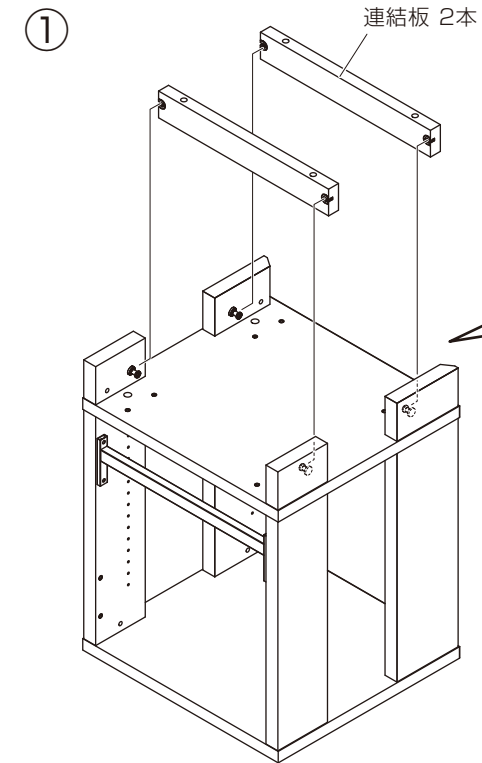

1 底板に木脚の取付

⚠️ 本体の組み立てが終わっている場合は棚板を外してから、本製品を取り付けてください。

2 連結ネジの取付

3 連結板の取付

💡 連結板を横からスライドさせて連結ネジに合わせて取り付けてください。
⚠️ この段階ではネジを締め付けしないでください。

⚠️ 組立ネジⓄで連結板を固定してから連結板に付いているネジを右に回して固定します。(4カ所)

プラスドライバー

💡 オプション台座の取り付けが終わったら天板が上にくるように本体を置き直します。