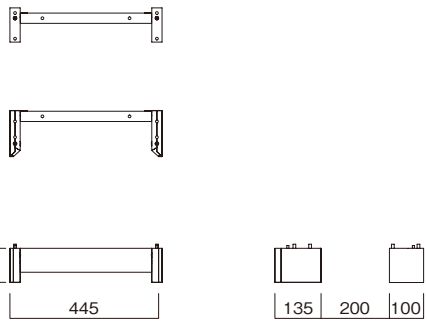

寸法図 ※単位はミリメートル
※寸法図の詳細は弊社Webサイトにて、
納入仕様書をご確認ください。

[GP-341]

[GP-361]

部品表

品名	数量	品名	数量
前木脚(右)	1	後木脚(右)	1
前木脚(左)	1	後木脚(左)	1
連結板	2		

袋詰部品表

品名	数量	図
組立ネジⓄ	4	
連結ネジ	4	
連結ピン	4	
連結金具	4	
留めネジ	4	
六角レンチ	1	

組み立てを始める前に

- 裏面の安全上のご注意を必ずお読みください。
 - 組み立て作業をする場所は、カーペットの上や、毛布などを敷いて床や製品を傷つけないように注意してください。
 - 組み立てる前に必ず、部品表、袋詰部品表と組み立て完成図を確認してください。
- ※イラストは見やすくするために誇張、省略、補助線の追加をしており、実物とは多少異なります。
※イラストはG-3614です。

⚠️ **必ず2人以上で組み立ててください。**