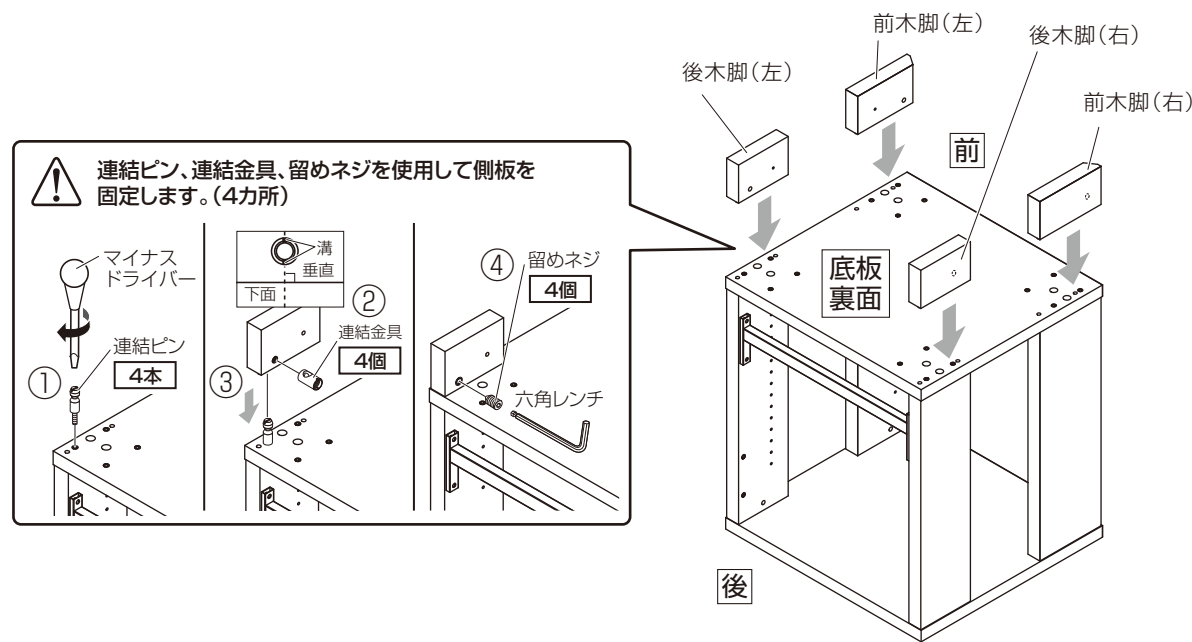

- 裏面の安全上のご注意を必ずお読みください。
 - 組み立て作業をする場所は、カーペットの上や、毛布などを敷いて床や製品を傷つけないように注意してください。
 - 組み立てる前に必ず、部品表、袋詰部品表と組み立て完成図を確認してください。
- ※イラストは見やすくするために誇張、省略、補助線の追加をしており、実物とは多少異なります。
※イラストはG-3614です。

⚠️ **必ず2人以上で組み立ててください。**

GP-341はG-3414に取り付けることができます。
GP-361はG-3611/3613/3614/3615に取り付けることができます。

※組み立てには、プラス・マイナスドライバー(中型)をご用意ください。
※部品損傷のおそれがあるため、組み立てに電動工具は使用しないでください。

マークの見方

- ⚠️ **必ず守って組み立ててください。**
- 💡 **特に注意して、組み立ててください。**

完成図

1 底板に木脚の取付

⚠️ 本体の組み立てが終わっている場合は棚板を外してから、本製品を取り付けてください。

2 連結ネジの取付

3 連結板の取付

💡 連結板を横からスライドさせて連結ネジに合わせて取り付けてください。
⚠️ この段階ではネジを締め付けしないでください。

⚠️ 組立ネジⓄで連結板を固定してから連結板に付いているネジを右に回して固定します。(4カ所)

プラスドライバー

💡 オプション台座の取り付けが終わったら天板が上にくるように本体を置き直します。