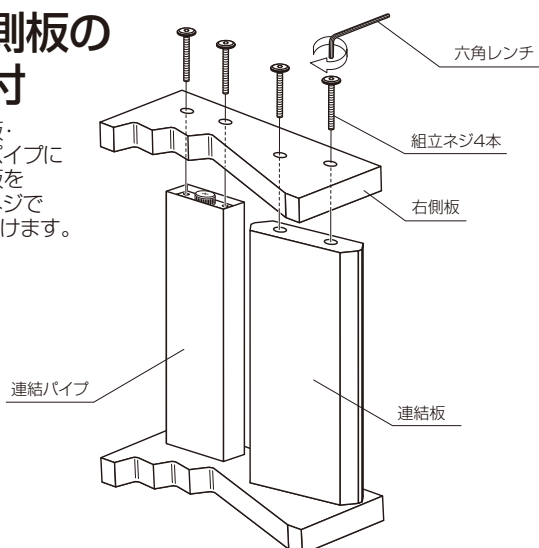

- 安全上のご注意を必ずお読みください。
- 組み立て作業をする場所は、カーペットの上や、毛布などを敷いて床や製品を傷つけないように注意してください。
- 組み立てる前に必ず、部品表、袋詰部品表と完成図を確認してください。

マークの見方

必ず守って組み立ててください。

特に注意して、組み立ててください。

※イラストは見やすくするために誇張、省略、補助線の追加しており、実物とは多少異なります。

完成図

※組立の際は、電動工具は使用しないでください。

1 左側板に連結板・連結パイプの取付

左側板に連結板・連結パイプを組立ネジで取り付けます。

調音用の砂等を入れる場合

本製品は連結パイプ内に調音用の砂等を入れる事ができます。

①本体をタテに置きなおして栓を外す。

②漏斗などを使用し砂を入れて栓をしっかりと締める。

製品をばらす場合は、調音用の砂等を全て出してからばらしてください。

2 右側板の取付

連結板・連結パイプに右側板を組立ネジで取り付けます。

3 アジャスターの取付

左側板と右側板の底にアジャスターを取り付けます。

安全上のご注意

SS.2.TA.A4

必ずお守りください

●破損、人身傷害の危険を防止するために、必ず以下のことをお守りください。

- 警告** 表示の内容を無視して誤った使い方をしたときに「死亡または重傷などを負う可能性が想定される」内容
- 注意** 表示の内容を無視して誤った使い方をしたときに「軽度な傷害を負う可能性または物理的損害のみが発生する可能性が想定される」内容
- 重要なお願い** 表示の内容を無視して誤った使い方をしたときに「製品の故障・劣化・破損が発生する可能性が想定される」内容