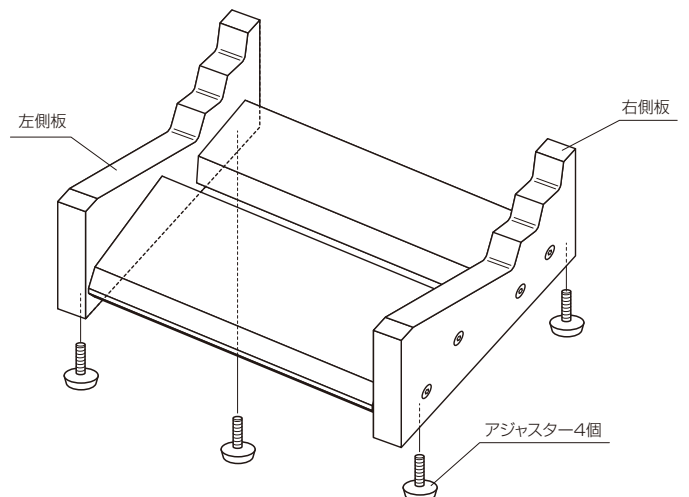

1 左側板に連結板・連結パイプの取付

左側板に連結板・連結パイプを組立ネジで取り付けます。

調音用の砂等を入れる場合

本製品は連結パイプ内に調音用の砂等を入れる事ができます。

①本体をタテに置きなおして栓を外す。

②漏斗などを使用し砂を入れて栓をしっかりと締める。

製品をばらす場合は、調音用の砂等を全て出してからばらしてください。

2 右側板の取付

連結板・連結パイプに右側板を組立ネジで取り付けます。

3 アジャスターの取付

左側板と右側板の底にアジャスターを取り付けます。

安全上のご注意

SS.2.TA.A4

必ずお守りください

●破損、人身傷害の危険を防止するために、必ず以下のことをお守りください。

- 警告** 表示の内容を無視して誤った使い方をしたときに「死亡または重傷などを負う可能性が想定される」内容
- 注意** 表示の内容を無視して誤った使い方をしたときに「軽度な傷害を負う可能性または物理的損害のみが発生する可能性が想定される」内容
- 重要なお願い** 表示の内容を無視して誤った使い方をしたときに「製品の故障・劣化・破損が発生する可能性が想定される」内容