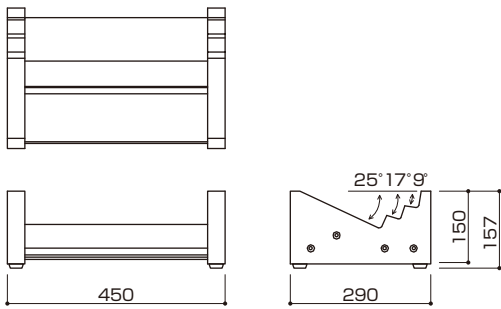

寸法図

※単位はミリメートル

製品質量
SB-410:約4kg/台

部品表

品名	数量	品名	数量
左側板	1	連結板	1
右側板	1	連結パイプ	1

袋詰部品表

品名	数量	
組立ネジ	8	
アジャスター	4	
六角レンチ	1	

組み立てを始める前に

- 安全上のご注意を必ずお読みください。
- 組み立て作業をする場所は、カーペットの上や、毛布などを敷いて床や製品を傷つけないように注意してください。
- 組み立てる前に必ず、部品表、袋詰部品表と完成図を確認してください。

マークの見方

必ず守って組み立ててください。

特に注意して、組み立ててください。

※イラストは見やすくするために誇張、省略、補助線の追加しており、実物とは多少異なります。

完成図

※組立の際は、電動工具は使用しないでください。

1 左側板に連結板・連結パイプの取付

左側板に連結板・連結パイプを組立ネジで取り付けます。

調音用の砂等を入れる場合

本製品は連結パイプ内に調音用の砂等を入れる事ができます。

①本体をタテに置きなおして栓を外す。

②漏斗などを使用し砂を入れて栓をしっかりと締める。

製品をばらす場合は、調音用の砂等を全て出してからばらしてください。

2 右側板の取付

連結板・連結パイプに右側板を組立ネジで取り付けます。

3 アジャスターの取付

左側板と右側板の底にアジャスターを取り付けます。

安全上のご注意

SS.2.TA.A4

必ずお守りください

●破損、人身傷害の危険を防止するために、必ず以下のことをお守りください。

- 警告** 表示の内容を無視して誤った使い方をしたときに「死亡または重傷などを負う可能性が想定される」内容
- 注意** 表示の内容を無視して誤った使い方をしたときに「軽度な傷害を負う可能性または物理的損害のみが発生する可能性が想定される」内容
- 重要なお願い** 表示の内容を無視して誤った使い方をしたときに「製品の故障・劣化・破損が発生する可能性が想定される」内容