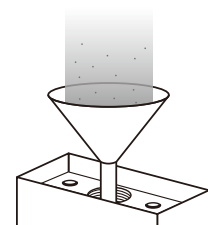

1 左側板に連結板・連結パイプの取付

左側板に連結板・連結パイプを組立ネジで取り付けます。

調音用の砂等を入れる場合

本製品は連結パイプ内に調音用の砂等を入れる事ができます。

①本体をタテに置きなおして栓を外す。

②漏斗などを使用し砂を入れて栓をしっかりと締める。

製品をばらす場合は、調音用の砂等を全て出してからばらしてください。

2 右側板の取付

連結板・連結パイプに右側板を組立ネジで取り付けます。

3 アジャスターの取付

左側板と右側板の底にアジャスターを取り付けます。

安全上のご注意

SS.2.TA.A4

必ずお守りください

●破損、人身傷害の危険を防止するために、必ず以下のことをお守りください。

- 警告** 表示の内容を無視して誤った使い方をしたときに「死亡または重傷などを負う可能性が想定される」内容
- 注意** 表示の内容を無視して誤った使い方をしたときに「軽度な傷害を負う可能性または物理的損害のみが発生する可能性が想定される」内容
- 重要なお願い** 表示の内容を無視して誤った使い方をしたときに「製品の故障・劣化・破損が発生する可能性が想定される」内容