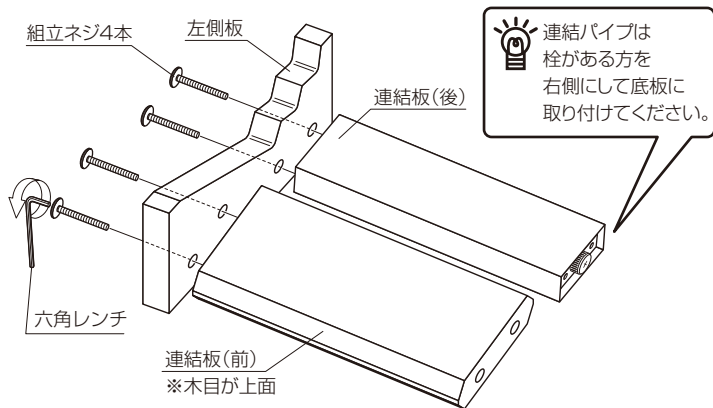

- 安全上のご注意を必ずお読みください。
- 組み立て作業をする場所は、カーペットの上や、毛布などを敷いて床や製品を傷つけないように注意してください。
- 組み立てる前に必ず、部品表、袋詰部品表と完成図を確認してください。

マークの見方

必ず守って組み立ててください。

特に注意して、組み立ててください。

※イラストは見やすくするために誇張、省略、補助線の追加しており、実物とは多少異なります。

完成図

※組立の際は、電動工具は使用しないでください。

1 左側板に連結板・連結パイプの取付

左側板に連結板・連結パイプを組立ネジで取り付けます。

調音用の砂等を入れる場合

本製品は連結パイプ内に調音用の砂等を入れる事ができます。

①本体をタテに置きなおして栓を外す。

②漏斗などを使用し砂を入れて栓をしっかりと締める。

製品をばらす場合は、調音用の砂等を全て出してからばらしてください。

2 右側板の取付

連結板・連結パイプに右側板を組立ネジで取り付けます。

3 アジャスターの取付

左側板と右側板の底にアジャスターを取り付けます。

安全上のご注意

SS.2.TA.A4

必ずお守りください

●破損、人身傷害の危険を防止するために、必ず以下のことをお守りください。

- 警告** 表示の内容を無視して誤った使い方をしたときに「死亡または重傷などを負う可能性が想定される」内容
- 注意** 表示の内容を無視して誤った使い方をしたときに「軽度な傷害を負う可能性または物理的損害のみが発生する可能性が想定される」内容
- 重要なお願い** 表示の内容を無視して誤った使い方をしたときに「製品の故障・劣化・破損が発生する可能性が想定される」内容