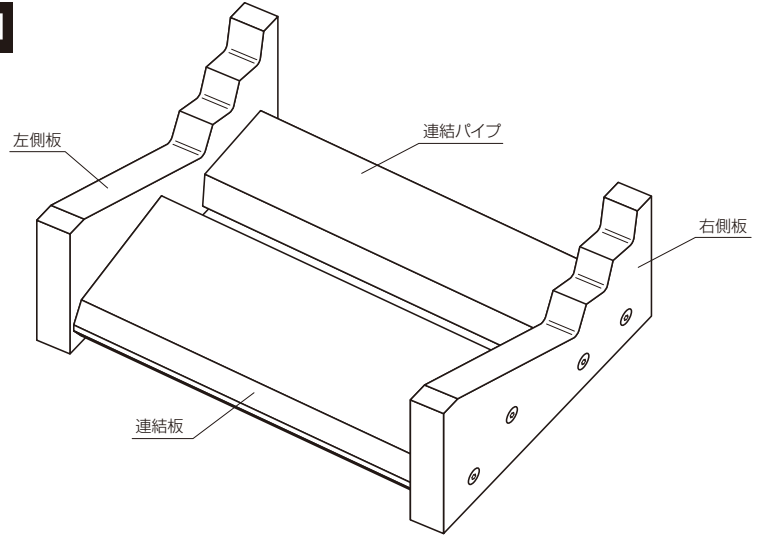

寸法図

※単位はミリメートル

製品質量
SB-410:約4kg/台

部品表

品名	数量	品名	数量
左側板	1	連結板	1
右側板	1	連結パイプ	1

袋詰部品表

品名	数量	
組立ネジ	8	
アジャスター	4	
六角レンチ	1	

組み立てを始める前に

- 安全上のご注意を必ずお読みください。
- 組み立て作業をする場所は、カーペットの上や、毛布などを敷いて床や製品を傷つけないように注意してください。
- 組み立てる前に必ず、部品表、袋詰部品表と完成図を確認してください。

マークの見方

必ず守って組み立ててください。

特に注意して、組み立ててください。

※イラストは見やすくするために誇張、省略、補助線の追加しており、実物とは多少異なります。

完成図

※組立の際は、電動工具は使用しないでください。

1 左側板に連結板・連結パイプの取付

左側板に連結板・連結パイプを組立ネジで取り付けます。

調音用の砂等を入れる場合

本製品は連結パイプ内に調音用の砂等を入れる事ができます。

①本体をタテに置きなおして栓を外す。

②漏斗などを使用し砂を入れて栓をしっかりと締める。

製品をばらす場合は、調音用の砂等を全て出してからばらしてください。

2 右側板の取付

連結板・連結パイプに右側板を組立ネジで取り付けます。

3 アジャスターの取付

左側板と右側板の底にアジャスターを取り付けます。

安全上のご注意

SS.2.TA.A4

必ずお守りください

●破損、人身傷害の危険を防止するために、必ず以下のことをお守りください。

- 警告** 表示の内容を無視して誤った使い方をしたときに「死亡または重傷などを負う可能性が想定される」内容
- 注意** 表示の内容を無視して誤った使い方をしたときに「軽度な傷害を負う可能性または物理的損害のみが発生する可能性が想定される」内容
- 重要なお願い** 表示の内容を無視して誤った使い方をしたときに「製品の故障・劣化・破損が発生する可能性が想定される」内容