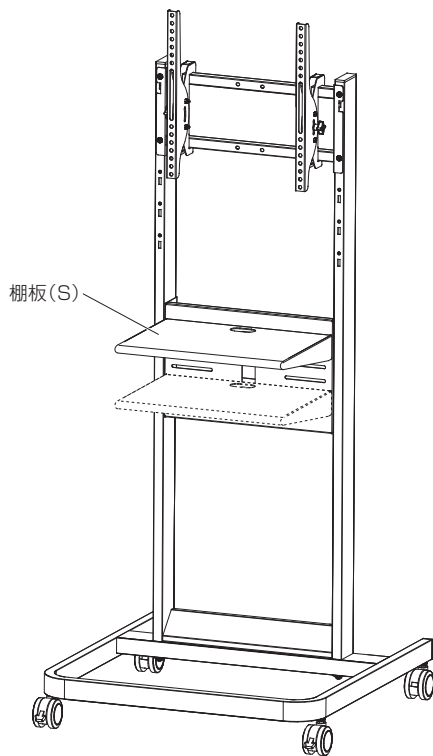

完成図

マークの見方

- ⚠️ 必ず守って組み立ててください。
- 💡 特に注意して、組み立ててください。

寸法図

製品質量:約3.5kg
 静耐荷重 ⇓
 棚板上:10kg以下

部品表

品名	数量
棚板(S)	1

袋詰部品表

品名	数量	
組立ネジ	4	
六角レンチ	1	

図はPH-625S/625Bに棚板を取り付けた状態です。棚板は最大2枚まで設置可能です。

■棚板(S)の取付

背面ホルダーに棚板(S)を任意の位置に取り付けます。

⚠️ しっかりと締めてください。

安全上のご注意

PB.5.TA.A4

必ずお守りください