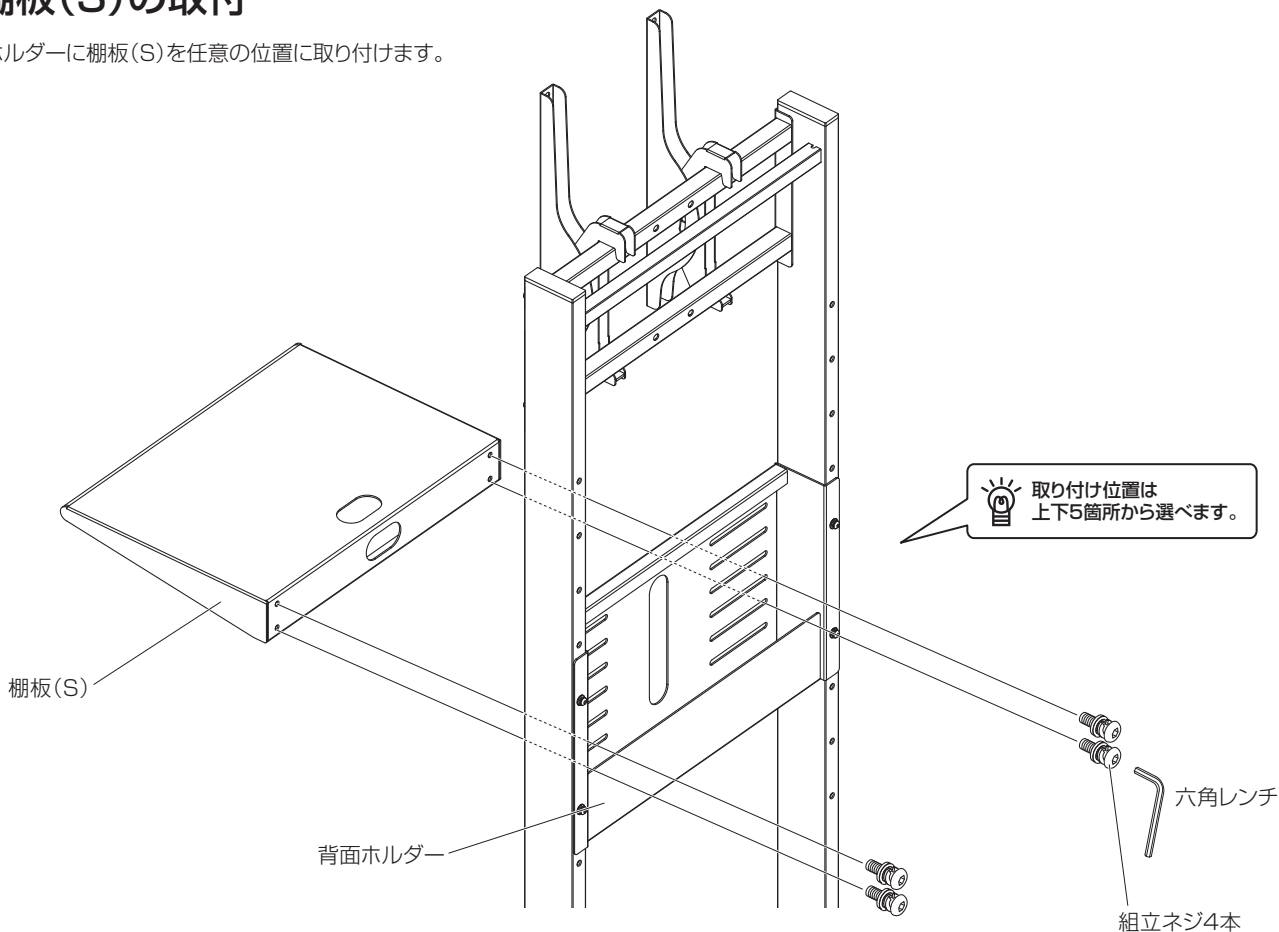

完成図

マークの見方

- ⚠️ 必ず守って組み立ててください。
- 💡 特に注意して、組み立ててください。

寸法図

製品質量:約3.5kg
 静耐荷重 ⇓
 棚板上:10kg以下

部品表

品名	数量
棚板(S)	1

袋詰部品表

品名	数量	
組立ネジ	4	
六角レンチ	1	

図はPH-625S/625Bに棚板を取り付けた状態です。棚板は最大2枚まで設置可能です。

■棚板(S)の取付

背面ホルダーに棚板(S)を任意の位置に取り付けます。

⚠️ しっかりと締めてください。

安全上のご注意

PB.5.TA.A4

必ずお守りください