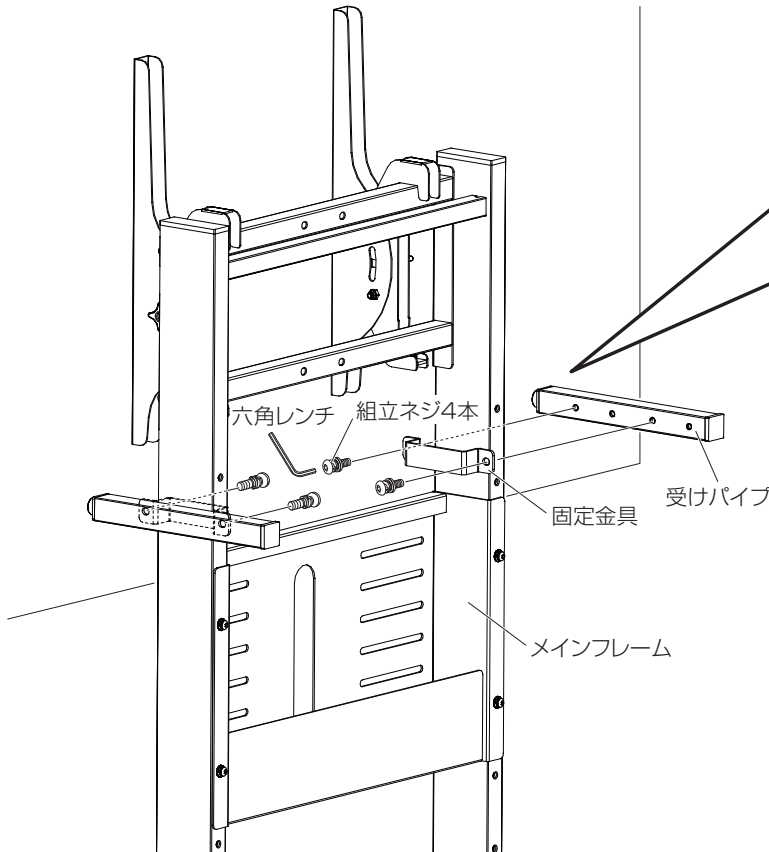

※イラストは見やすくするために誇張、省略、補助線の追加をしており、実物とは多少異なります。

完成図

⚠ 端子部やディスプレイ強度が弱い場合は使用を避けてください。

図はPH-625S/625Bに本製品を取り付けた状態です。

マークの見方

- ⚠ 必ず守って組み立ててください。
- 💡 特に注意して、組み立ててください。

寸法図

製品質量:約1kg

部品表

品名	数量
受けパイプ	2
固定金具	2

袋詰部品表

品名	数量
組立ネジ	4
六角レンチ	1

受けパイプの取付

受けパイプと固定金具をメインフレームの任意の位置ではさみ込み、組立ネジでしっかりと固定します。

⚠ しっかりと締めてください。

取り付け可能位置

💡 受けパイプの固定位置は取り付けられるディスプレイに応じて、(A)/(B)のいずれかで固定してください。
※微調節が必要な場合はアジャスターで調節してください。

安全上のご注意

PH.2.TA.A4

必ずお守りください

●破損、人身傷害の危険を防止するために、必ず以下のことをお守りください。

警告 表示の内容を無視して誤った使い方をしたときに
「死亡または重傷などを負う可能性が想定される」内容

注意 表示の内容を無視して誤った使い方をしたときに
「軽度な傷害を負う可能性または物理的損害のみが発生する可能性が想定される」内容