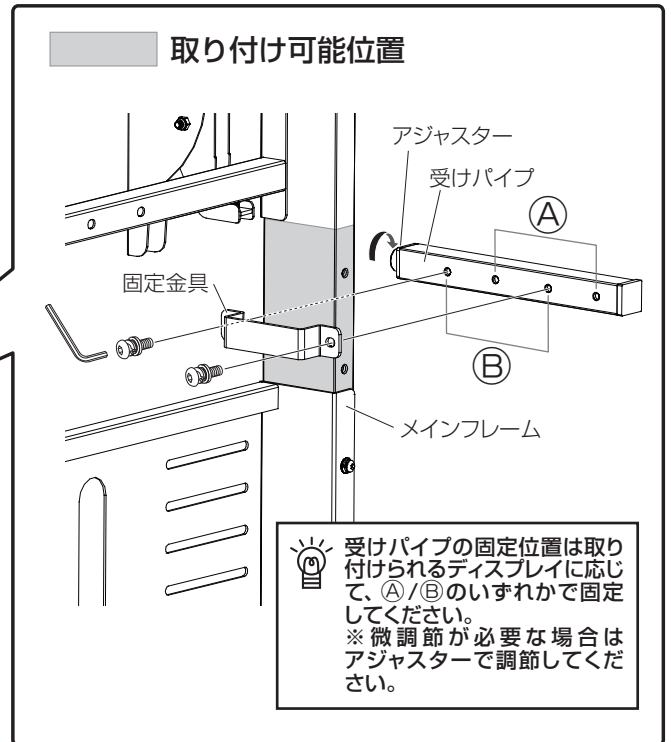

※イラストは見やすくするために誇張、省略、補助線の追加をしており、実物とは多少異なります。

完成図

⚠ 端子部やディスプレイ強度が弱い場合は使用を避けてください。

図はPH-625S/625Bに本製品を取り付けた状態です。

マークの見方

- ⚠ 必ず守って組み立ててください。
- 💡 特に注意して、組み立ててください。

寸法図

製品質量:約1kg

部品表

品名	数量
受けパイプ	2
固定金具	2

袋詰部品表

品名	数量
組立ネジ	4
六角レンチ	1

受けパイプの取付

受けパイプと固定金具をメインフレームの任意の位置ではさみ込み、組立ネジでしっかりと固定します。

⚠ しっかりと締めてください。

取り付け可能位置

💡 受けパイプの固定位置は取り付けられるディスプレイに応じて、(A)/(B)のいずれかで固定してください。
※微調節が必要な場合はアジャスターで調節してください。

安全上のご注意

PH.2.TA.A4

必ずお守りください

●破損、人身傷害の危険を防止するために、必ず以下のことをお守りください。

警告 表示の内容を無視して誤った使い方をしたときに
「死亡または重傷などを負う可能性が想定される」内容

注意 表示の内容を無視して誤った使い方をしたときに
「軽度な傷害を負う可能性または物理的損害のみが発生する可能性が想定される」内容