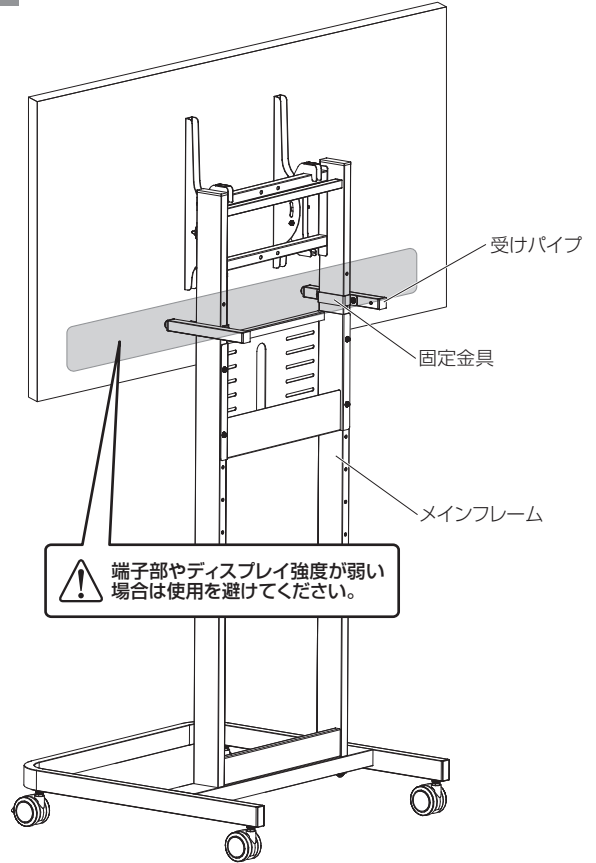

HAMILUX® ディスプレイ背面受け金具 PHP-S6207/B6207 組立説明書

- この説明書は、本製品の組み立て方、使い方、使用上の注意について記載しています。
- ご使用前に、必ずこの説明書をよくお読みの上、正しくお使いください。
- 本製品を末永くご使用頂くために、この説明書は大切に保管してください。

組み立てを始める前に

- 組み立て作業をする場所は、カーペットの上や、毛布などを敷いて床や製品を傷つけないように注意してください。
- 組み立てる前に必ず、部品表と完成図を確認してください。
- 組み立てにあたっては、お手持ちのプラスドライバー（中型）をご用意ください。

※イラストは見やすくするために誇張、省略、補助線の追加をしており、実物とは多少異なります。

完成図

⚠ 端子部やディスプレイ強度が弱い場合は使用を避けてください。

図はPH-625S/625Bに本製品を取り付けた状態です。

マークの見方

- ⚠ 必ず守って組み立ててください。
- 💡 特に注意して、組み立ててください。

寸法図

製品質量:約1kg

部品表

品名	数量
受けパイプ	2
固定金具	2

袋詰部品表

品名	数量
組立ネジ	4
六角レンチ	1

受けパイプの取付

受けパイプと固定金具をメインフレームの任意の位置ではさみ込み、組立ネジでしっかりと固定します。

⚠ しっかりと締めてください。

取り付け可能位置

💡 受けパイプの固定位置は取り付けられるディスプレイに応じて、(A)/(B)のいずれかで固定してください。
※微調節が必要な場合はアジャスターで調節してください。

安全上のご注意

PH.2.TA.A4

必ずお守りください

●破損、人身傷害の危険を防止するために、必ず以下のことをお守りください。

警告 表示の内容を無視して誤った使い方をしたときに
「死亡または重傷などを負う可能性が想定される」内容

注意 表示の内容を無視して誤った使い方をしたときに
「軽度な傷害を負う可能性または物理的損害のみが発生する可能性が想定される」内容