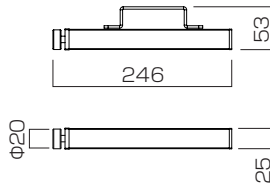

※イラストは見やすくするために誇張、省略、補助線の追加をしており、実物とは多少異なります。

完成図

⚠ 端子部やディスプレイ強度が弱い場合は使用を避けてください。

図はPH-625S/625Bに本製品を取り付けた状態です。

マークの見方

- ⚠ 必ず守って組み立ててください。
- 💡 特に注意して、組み立ててください。

寸法図

製品質量:約1kg