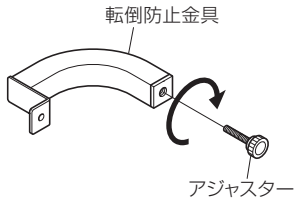

HAMILUX® 転倒防止金具 PHP-7704 組立説明書

- この説明書は、本製品の組み立て方、使い方、使用上の注意について記載しています。
- ご使用前に、必ずこの説明書をよくお読みの上、正しくお使いください。
- 本製品を末永くご使用頂くために、この説明書は大切に保管してください。

組み立てを始める前に

- 裏面の安全上のご注意を必ずお読みください。
 - 組み立て作業をする場所は、カーペットの上や、毛布などを敷いて床や製品を傷つけないように注意してください。
 - 組み立てる前に必ず、部品表と完成図を確認してください。
- ※イラストは見やすくするために誇張、省略、補助線の追加をしており、実物とは多少異なります。

完成図

図はPH-775に取り付けた状態です。

マークの見方

- ⚠️ **必ず守って**組み立ててください。
- 💡 **特に注意して**、組み立ててください。

部品表

品名	数量
転倒防止金具	4
固定金具	4
アジャスター	4

袋詰部品表

品名	数量
組立ネジ M6×20	8
スプリングワッシャー M6	8
平ワッシャー M6	8
六角レンチ	1

寸法図

※単位はミリメートル

転倒防止金具の取付

①転倒防止金具にアジャスターを取り付けます。

②転倒防止金具をベースフレームに固定金具で取り付けます。(4か所)

※組立ネジ、スプリングワッシャー、平ワッシャーで転倒防止金具をしっかりと取り付けてください。

安全上のご注意

PP.1.TA.A4