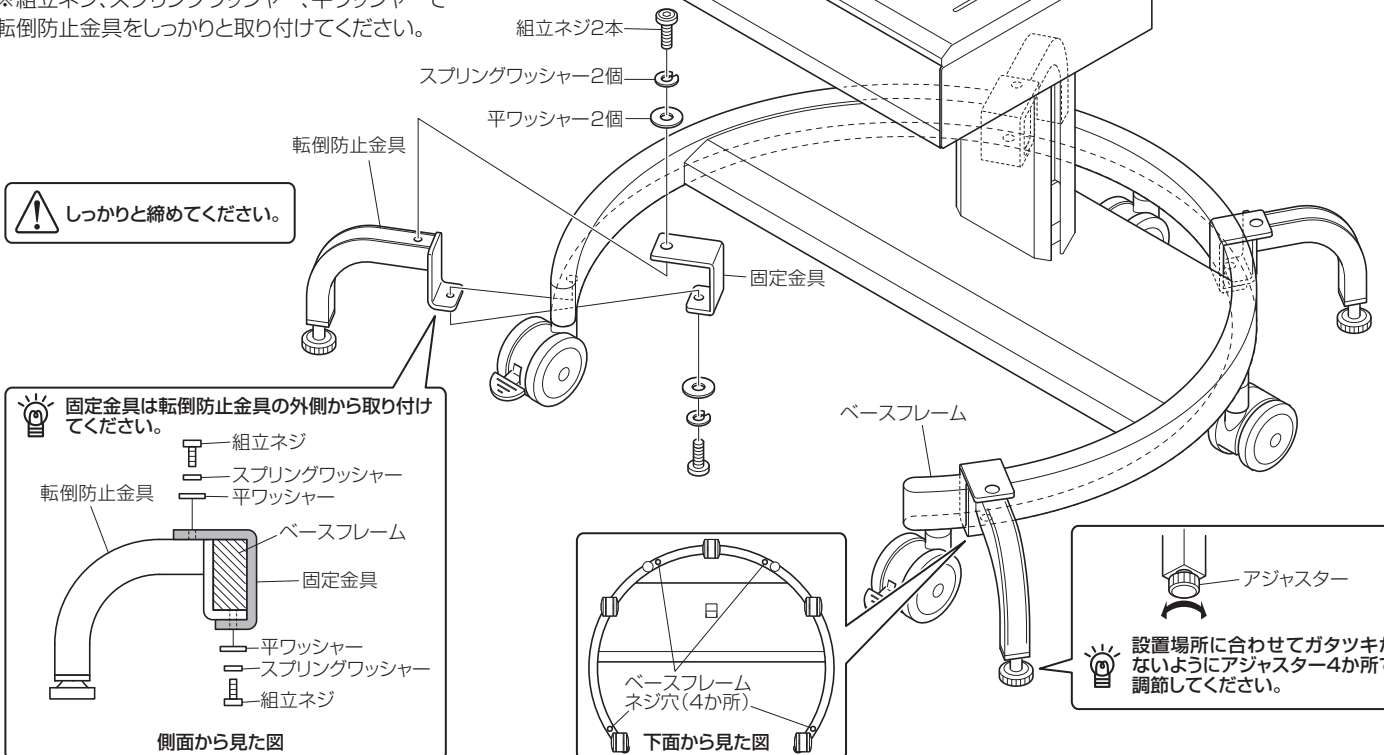

完成図

図はPH-775に取り付けた状態です。

マークの見方

- ⚠️ **必ず守って**組み立ててください。
- 💡 **特に注意して**、組み立ててください。

部品表

品名	数量
転倒防止金具	4
固定金具	4
アジャスター	4

袋詰部品表

品名	数量
組立ネジ M6×20	8
スプリングワッシャー M6	8
平ワッシャー M6	8
六角レンチ	1

寸法図

※単位はミリメートル

転倒防止金具の取付

①転倒防止金具にアジャスターを取り付けます。

②転倒防止金具をベースフレームに固定金具で取り付けます。(4か所)

※組立ネジ、スプリングワッシャー、平ワッシャーで転倒防止金具をしっかりと取り付けてください。

安全上のご注意

PP.1.TA.A4