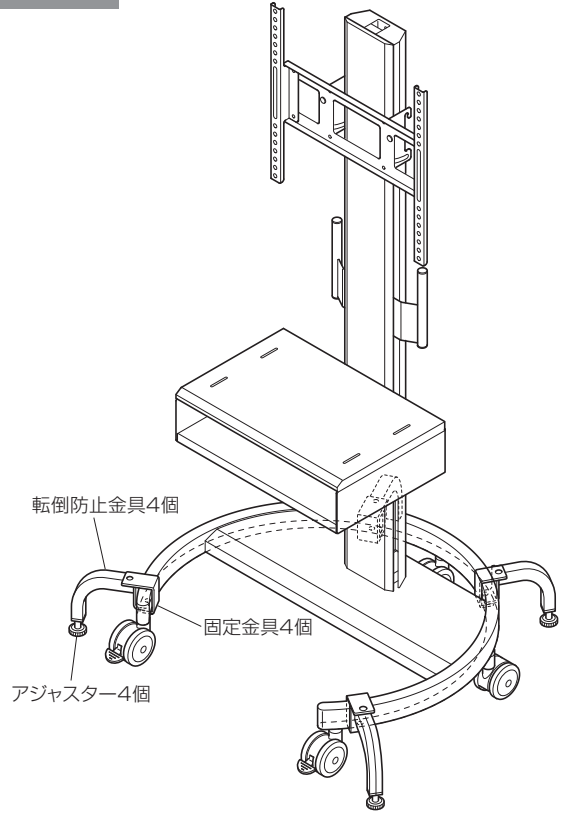

HAMILUX® 転倒防止金具 PHP-7704 組立説明書

- この説明書は、本製品の組み立て方、使い方、使用上の注意について記載しています。
- ご使用前に、必ずこの説明書をよくお読みの上、正しくお使いください。
- 本製品を末永くご使用頂くために、この説明書は大切に保管してください。

組み立てを始める前に

- 裏面の安全上のご注意を必ずお読みください。
 - 組み立て作業をする場所は、カーペットの上や、毛布などを敷いて床や製品を傷つけないように注意してください。
 - 組み立てる前に必ず、部品表と完成図を確認してください。
- ※イラストは見やすくするために誇張、省略、補助線の追加をしており、実物とは多少異なります。

完成図

図はPH-775に取り付けた状態です。

マークの見方

- ⚠️ **必ず守って**組み立ててください。
- 💡 **特に注意して**、組み立ててください。

部品表

品名	数量
転倒防止金具	4
固定金具	4
アジャスター	4

袋詰部品表

品名	数量
組立ネジ M6×20	8
スプリングワッシャー M6	8
平ワッシャー M6	8
六角レンチ	1

寸法図

※単位はミリメートル

転倒防止金具の取付

①転倒防止金具にアジャスターを取り付けます。

②転倒防止金具をベースフレームに固定金具で取り付けます。(4か所)

※組立ネジ、スプリングワッシャー、平ワッシャーで転倒防止金具をしっかりと取り付けてください。

安全上のご注意

PP.1.TA.A4