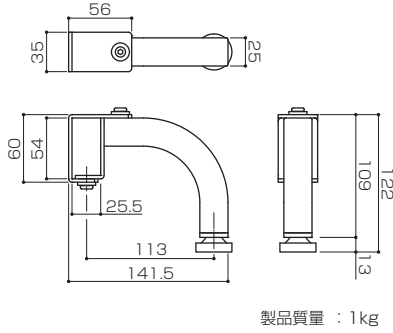

完成図

図はPH-775に取り付けた状態です。

マークの見方

- ⚠️ **必ず守って**組み立ててください。
- 💡 **特に注意して**、組み立ててください。

部品表

品名	数量
転倒防止金具	4
固定金具	4
アジャスター	4

袋詰部品表

品名	数量
組立ネジ M6×20	8
スプリングワッシャー M6	8
平ワッシャー M6	8
六角レンチ	1

寸法図

※単位はミリメートル

転倒防止金具の取付

①転倒防止金具にアジャスターを取り付けます。

②転倒防止金具をベースフレームに固定金具で取り付けます。(4か所)

※組立ネジ、スプリングワッシャー、平ワッシャーで転倒防止金具をしっかりと取り付けてください。

安全上のご注意

PP.1.TA.A4