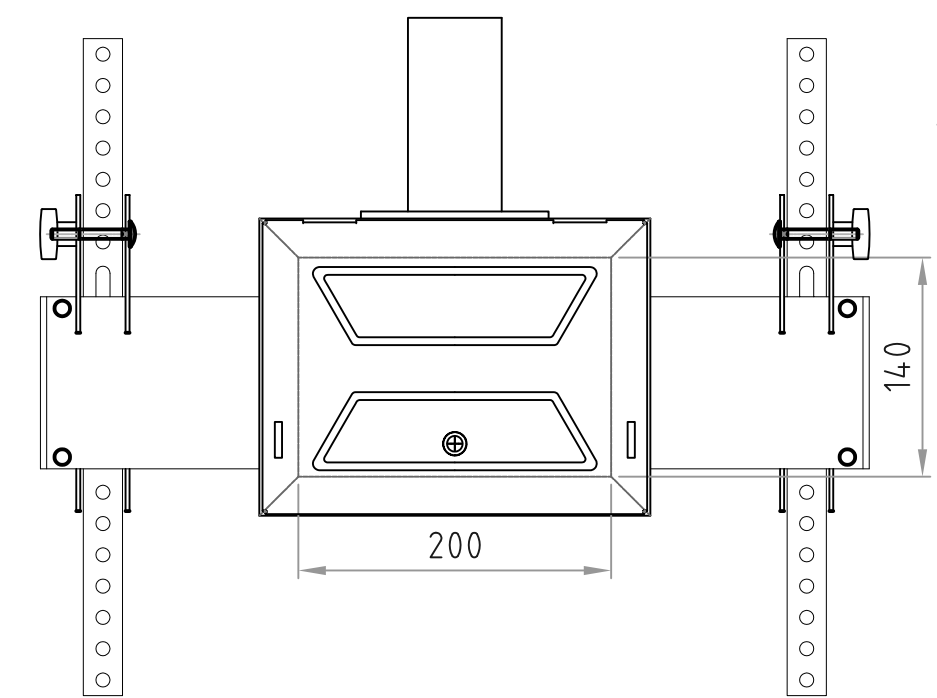

- 材質/仕上
本体：スチール製/粉体焼付塗装仕上（黒色）
- 付属品
テレビ取付用ネジセット/ワッシャーセット 各1セット
化粧カバー（黒色） 1個
盗難防止金具（黒色） 1個
- 質量
約11.0kg
- 耐荷重
取付ディスプレイ：80kg以下

RoHS対策商品

化粧カバー

型番 Model	CH-63B	△		△	
名称 Name	テレビ取付金具	△		△	
承認 Approve	検図 Check	製図 Draw	設計 Design	尺 度 Scale	日 付 Date
JS	JS	mike	mike	1:5	2016/06/23
				コード Code	SA2
 HAYAMI INDUSTRY CO., LTD.					