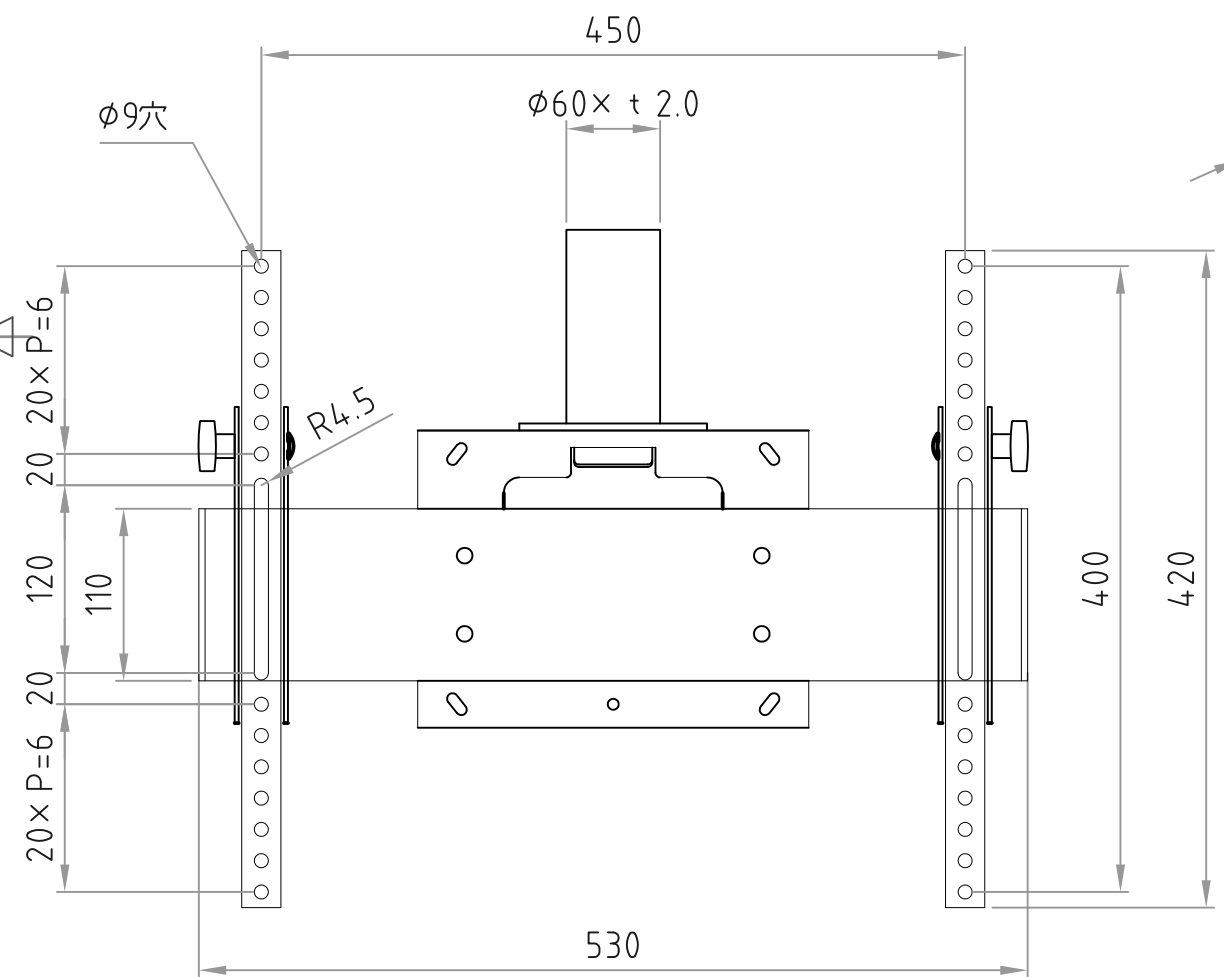

- 材質/仕上
本体：スチール製/粉体焼付塗装仕上（黒色）
- 付属品
テレビ取付用ネジセット/ワッシャーセット 各1セット
化粧カバー（黒色） 1個
盗難防止金具（黒色） 1個
- 質量
約11.0kg
- 耐荷重
取付ディスプレイ：80kg以下

RoHS対策商品

化粧カバー

型番 Model	CH-63B	△		△	
名称 Name	テレビ取付金具	△		△	
承認 Approve	検図 Check	製図 Draw	設計 Design	尺 度 Scale	日 付 Date
JS	JS	mike	mike	1:5	2016/06/23
				コード Code	SA2
 HAYAMI INDUSTRY CO., LTD.					