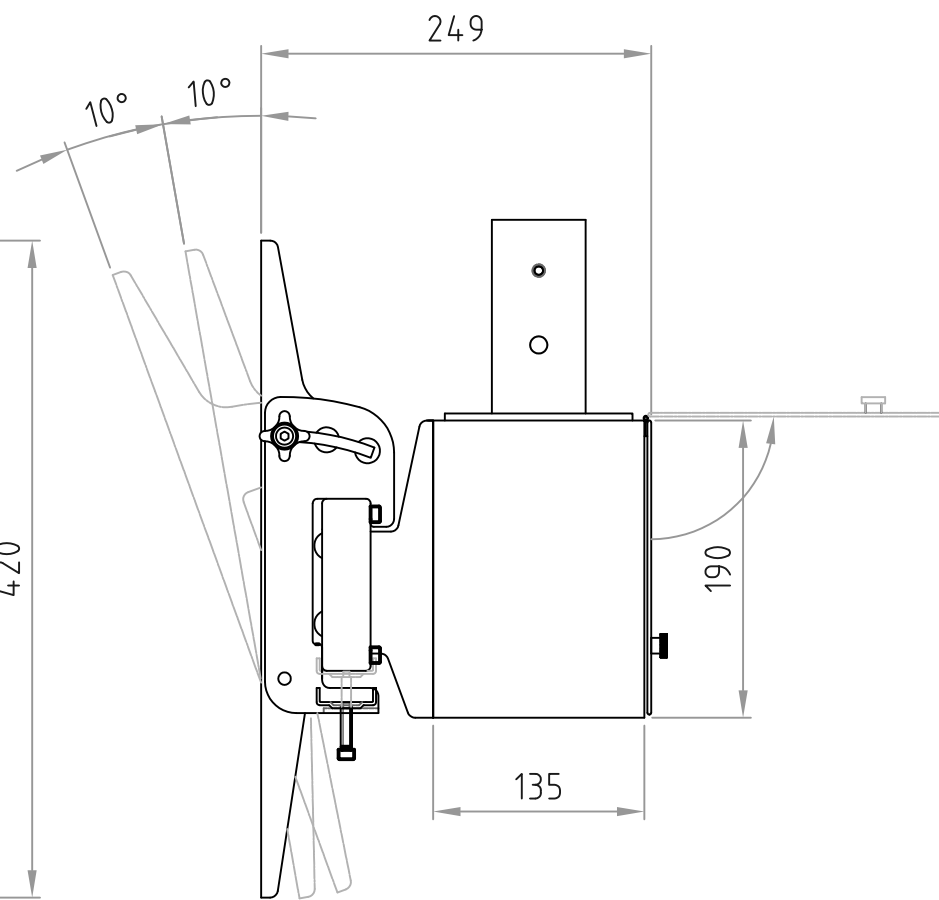

- 材質/仕上
本体：スチール製/粉体焼付塗装仕上（黒色）
- 付属品
テレビ取付用ネジセット/ワッシャーセット 各1セット
化粧カバー（黒色） 1個
盗難防止金具（黒色） 1個
- 質量
約11.0kg
- 耐荷重
取付ディスプレイ：80kg以下

RoHS対策商品

化粧カバー

型番 Model	CH-63B	△		△	
名称 Name	テレビ取付金具	△		△	
承認 Approve	検図 Check	製図 Draw	設計 Design	尺 度 Scale	日 付 Date
JS	JS	mike	mike	1:5	2016/06/23
				コード Code	SA2
 HAYAMI INDUSTRY CO., LTD.					