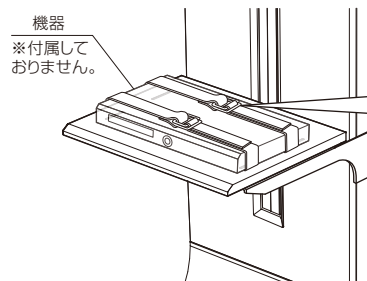

寸法図

※単位は全てミリメートル

製品質量:約3kg

静耐荷重▽
棚板:10kg以下

完成図

1 支柱に棚板受金具の取付

支柱に棚板受金具を組立ネジで仮締めします。

2 棚板受金具に棚板の取付

棚板受金具に棚板を組立ネジで仮締めします。

3 組立ネジの本締め

仮締めの組立ネジを全てしっかりと締め付けます。

固定ベルトの取付方法

棚板は付属の固定ベルトで機器を固定することができます。

①棚板に固定ベルトを通します。

②機器を載せ固定ベルトで固定します。

【固定方法】