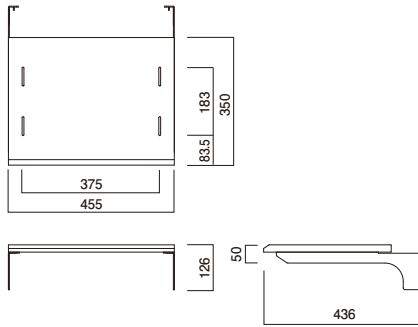

- この説明書は、本製品の組み立て方、使い方、使用上の注意について記載しています。
- ご使用前に、必ずこの説明書をよくお読みの上、正しくお使いください。
- 本製品を永らくご使用頂くために、この説明書は大切に保管してください。

部品表

品名	数量	品名	数量
棚板	1	固定ベルト	2
棚板受金具	2		

袋詰部品表

品名	数量	
組立ネジ	8	
ワッシャー	8	
Sワッシャー	8	
六角レンチ	1	
コーナーガード	1セット(2個)	

寸法図

※単位は全てミリメートル

製品質量:約3kg

静耐荷重▽
棚板:10kg以下

完成図

1 支柱に棚板受金具の取付

支柱に棚板受金具を組立ネジで仮締めします。

2 棚板受金具に棚板の取付