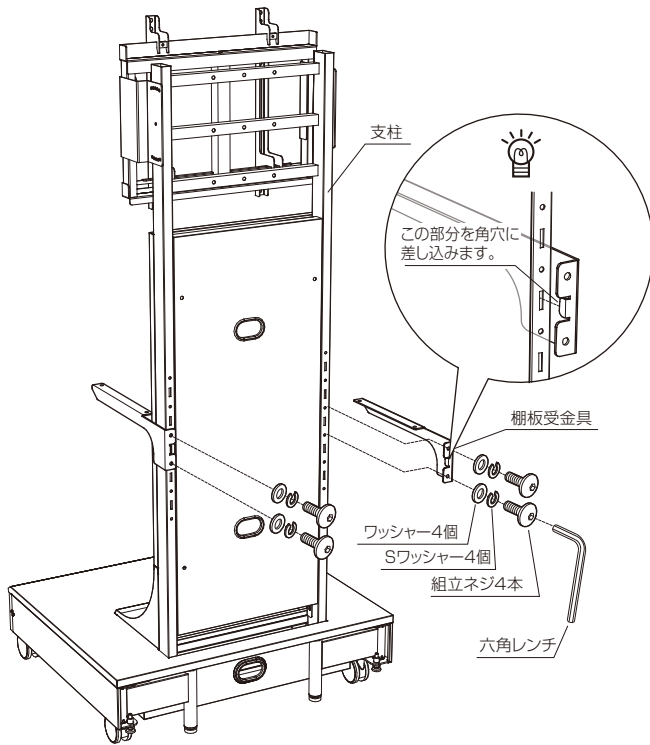

- この説明書は、本製品の組み立て方、使い方、使用上の注意について記載しています。
- ご使用前に、必ずこの説明書をよくお読みの上、正しくお使いください。
- 本製品を永らくご使用頂くために、この説明書は大切に保管してください。

部品表

品名	数量	品名	数量
棚板	1	固定ベルト	2
棚板受金具	2		

袋詰部品表

品名	数量	
組立ネジ	8	
ワッシャー	8	
Sワッシャー	8	
六角レンチ	1	
コーナーガード	1セット(2個)	

寸法図

※単位は全てミリメートル

製品質量:約3kg

静耐荷重▽
棚板:10kg以下

完成図

1 支柱に棚板受金具の取付

支柱に棚板受金具を組立ネジで仮締めします。

2 棚板受金具に棚板の取付

棚板受金具に棚板を組立ネジで仮締めします。

3 組立ネジの本締め

仮締めの組立ネジを全てしっかりと締め付けます。

固定ベルトの取付方法

棚板は付属の固定ベルトで機器を固定することができます。

①棚板に固定ベルトを通します。

②機器を載せ固定ベルトで固定します。

【固定方法】