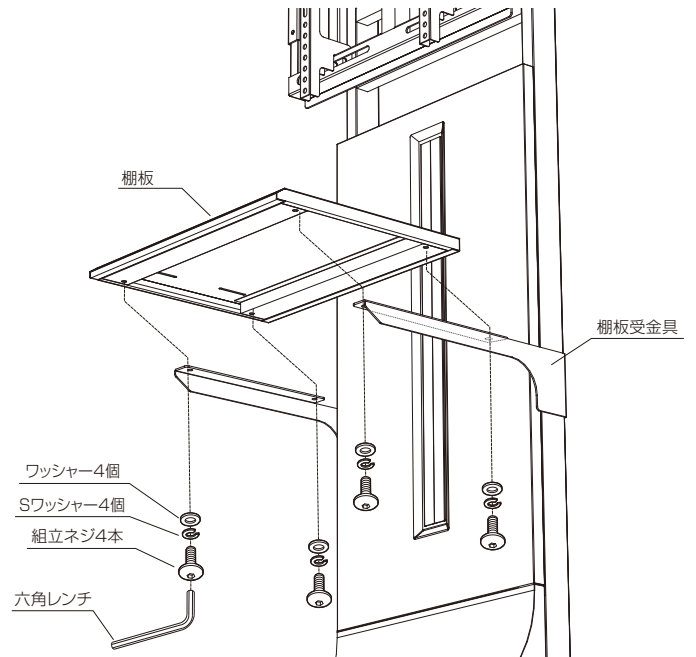

寸法図

※単位は全てミリメートル

製品質量:約3kg

静耐荷重▽
棚板:10kg以下

完成図

1 支柱に棚板受金具の取付

支柱に棚板受金具を組立ネジで仮締めします。

2 棚板受金具に棚板の取付

棚板受金具に棚板を組立ネジで仮締めします。

3 組立ネジの本締め

仮締めの組立ネジを全てしっかりと締め付けます。

固定ベルトの取付方法

棚板は付属の固定ベルトで機器を固定することができます。

①棚板に固定ベルトを通します。

②機器を載せ固定ベルトで固定します。

【固定方法】