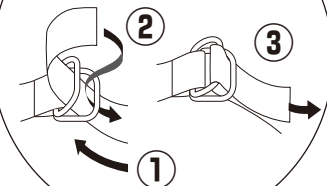

寸法図

※単位は全てミリメートル

製品質量:約3kg

静耐荷重▽
棚板:10kg以下

完成図

1 支柱に棚板受金具の取付

支柱に棚板受金具を組立ネジで仮締めします。

2 棚板受金具に棚板の取付

棚板受金具に棚板を組立ネジで仮締めします。

3 組立ネジの本締め

仮締めの組立ネジを全てしっかりと締め付けます。

固定ベルトの取付方法

棚板は付属の固定ベルトで機器を固定することができます。

①棚板に固定ベルトを通します。

②機器を載せ固定ベルトで固定します。

【固定方法】