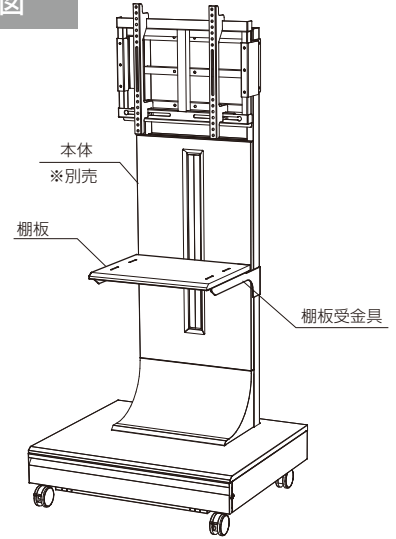

- この説明書は、本製品の組み立て方、使い方、使用上の注意について記載しています。
- ご使用前に、必ずこの説明書をよくお読みの上、正しくお使いください。
- 本製品を永らくご使用頂くために、この説明書は大切に保管してください。

部品表

品名	数量	品名	数量
棚板	1	固定ベルト	2
棚板受金具	2		

袋詰部品表

品名	数量	
組立ネジ	8	
ワッシャー	8	
Sワッシャー	8	
六角レンチ	1	
コーナーガード	1セット(2個)	

寸法図

※単位は全てミリメートル

製品質量:約3kg

静耐荷重▽
棚板:10kg以下

完成図

1 支柱に棚板受金具の取付

支柱に棚板受金具を組立ネジで仮締めします。

2 棚板受金具に棚板の取付

棚板受金具に棚板を組立ネジで仮締めします。

3 組立ネジの本締め

仮締めの組立ネジを全てしっかりと締め付けます。

固定ベルトの取付方法

棚板は付属の固定ベルトで機器を固定することができます。

①棚板に固定ベルトを通します。

②機器を載せ固定ベルトで固定します。

【固定方法】