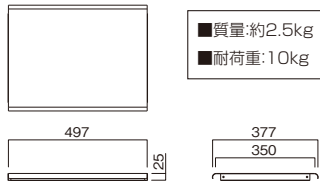

※イラストは見やすくするために誇張、省略、補助線の追加をしており、実物とは多少異なります。

寸法図

※単位はミリメートル

完成図

■ 本体に棚板の取付

本体の補強パイプに棚板の引っ掛け部を乗せ上からゆっくと押し込み固定してください。

安全上のご注意

PB.5.TA.A4