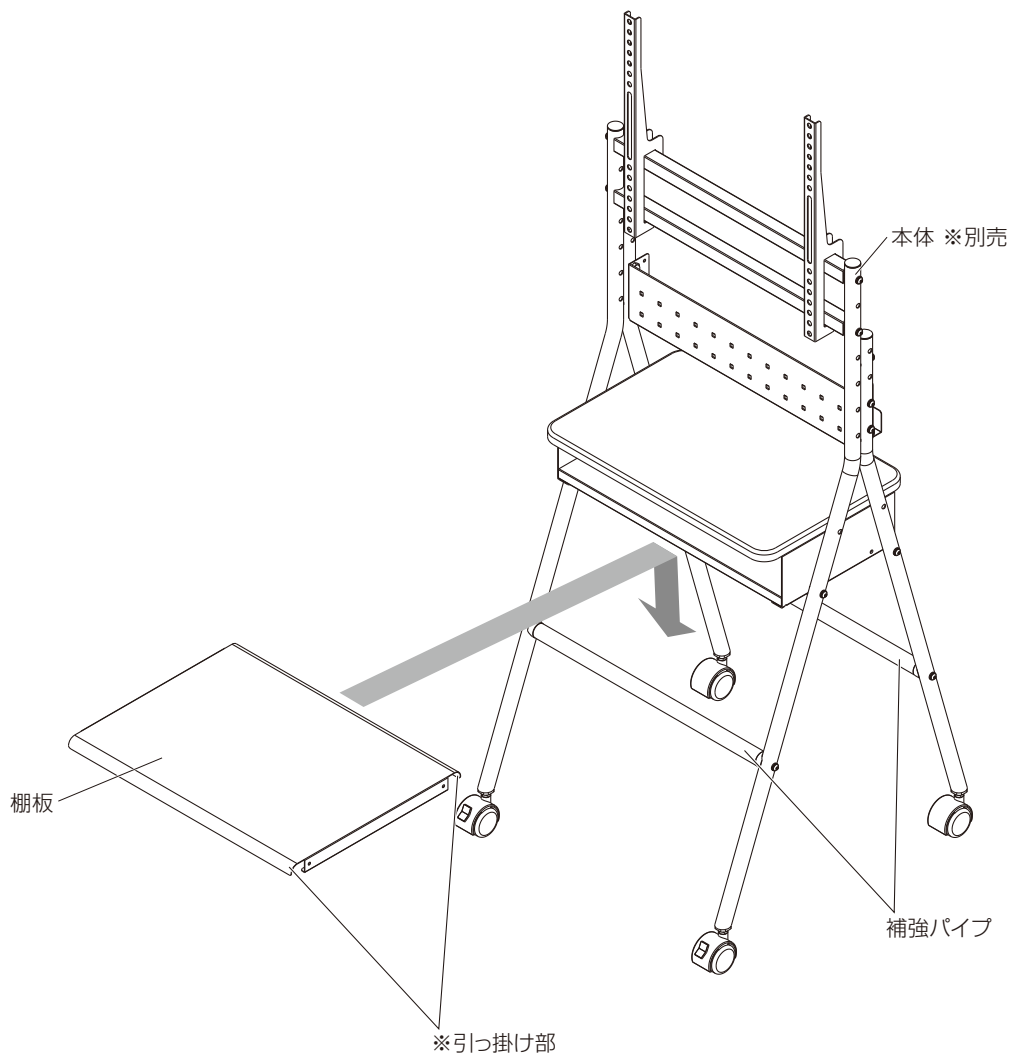

※イラストは見やすくするために誇張、省略、補助線の追加をしており、実物とは多少異なります。

寸法図

※単位はミリメートル

完成図

■ 本体に棚板の取付

本体の補強パイプに棚板の引っ掛け部を乗せ上からゆっくと押し込み固定してください。

安全上のご注意

PB.5.TA.A4