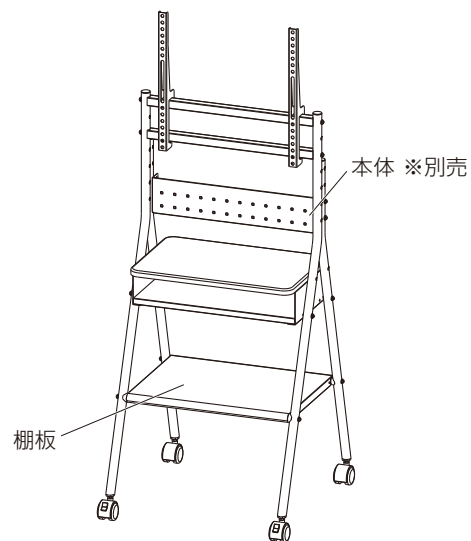

- この説明書は、本製品の組み立て方、使い方、使用上の注意について記載しています。
- ご使用前に、必ずこの説明書をよくお読みの上、正しくお使いください。
- 本製品を末永くご使用頂くために、この説明書は大切に保管してください。

本体部品

部品表

品名	数量
棚板	1

組み立てを始める前に

- 裏面の安全上のご注意を必ずお読みください。
- 組み立て作業をする場所は、カーペットの上や、毛布などを敷いて床や製品を傷つけないように注意してください。
- 組み立てる前に必ず、部品表と完成図を確認してください。

※イラストは見やすくするために誇張、省略、補助線の追加をしており、実物とは多少異なります。

寸法図

※単位はミリメートル

完成図

■ 本体に棚板の取付

本体の補強パイプに棚板の引っ掛け部を乗せ上からゆっくと押し込み固定してください。

安全上のご注意

PB.5.TA.A4