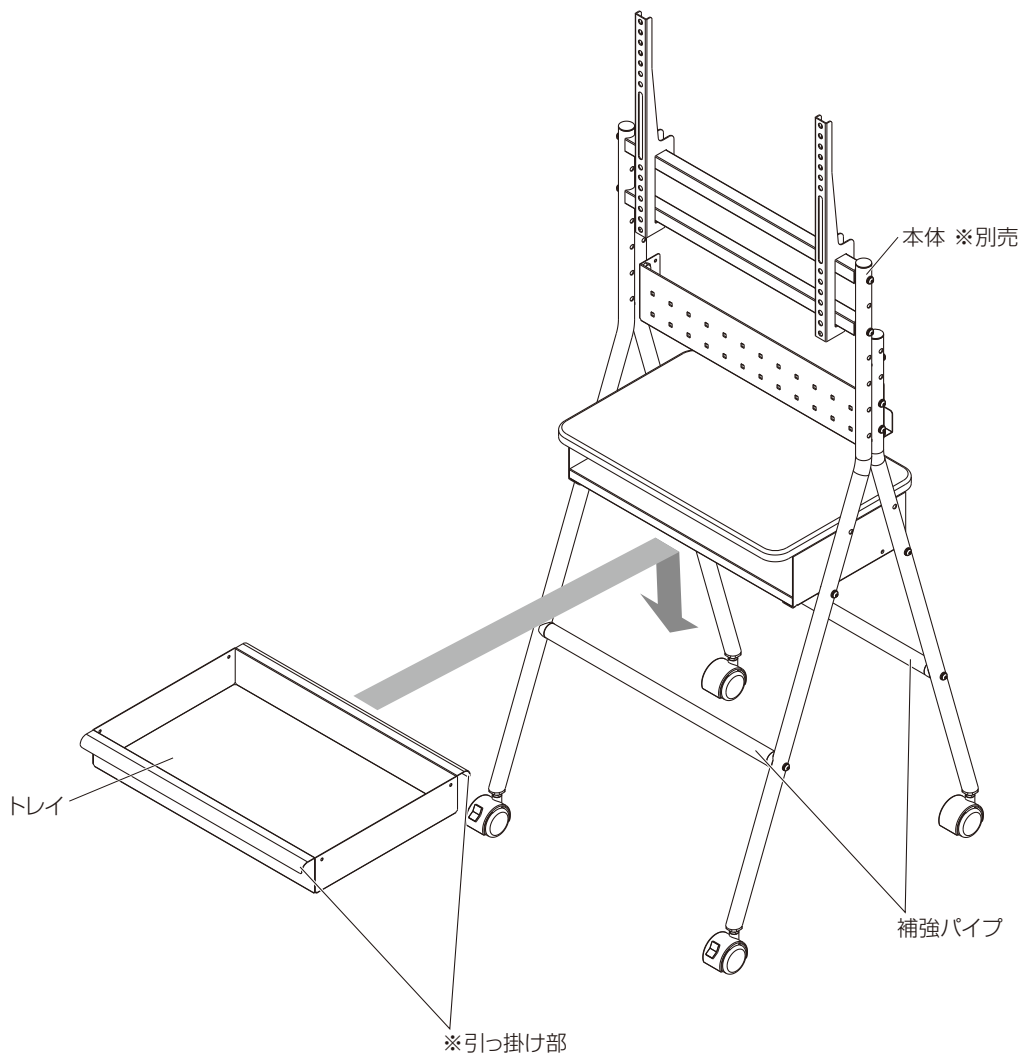

### 完成図

### 寸法図

※単位はミリメートル

## ■ 本体にトレイの取付

本体の補強パイプにトレイの引っ掛け部を乗せ上からゆっくと押し込み固定してください。